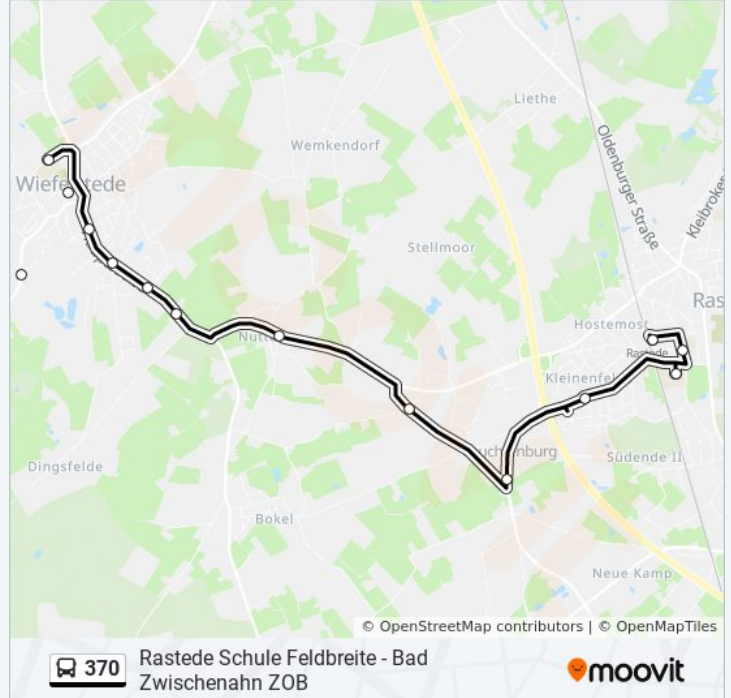

Rostrup Altenwohncentrum

Rostrup Kreuzung/Grundschule

Rostrup Kreuzung

Bad Zwischenahn Zob

Richtung: Rastede

27 Haltestellen

[LINIENPLAN ANZEIGEN](#)

Bad Zwischenahn Zob

Buslinie 370 Info

Richtung: Rastede

Stationen: 27

Fahrdauer: 39 Min

Linien Informationen:

Wiefelstede Thienkamp

Wiefelstede Grote Placken

Wiefelstede-Nuttel Claußen

Leuchtenburg(Rastede) Ostendorf

Leuchtenburg(Rastede) Denkmal

Rastede Schillerstraße

Rastede Schule Feldbreite

Rastede Schulzentrum Kgs

Rastede Bahnhof

Richtung: Rostrup

23 Haltestellen

[LINIENPLAN ANZEIGEN](#)

Rastede Bahnhof

Rastede Schillerstraße

Leuchtenburg(Rastede) Denkmal

Leuchtenburg(Rastede) Ostendorf

Wiefelstede-Nuttel Claußen

Wiefelstede Grote Placken

Wiefelstede Thienkamp