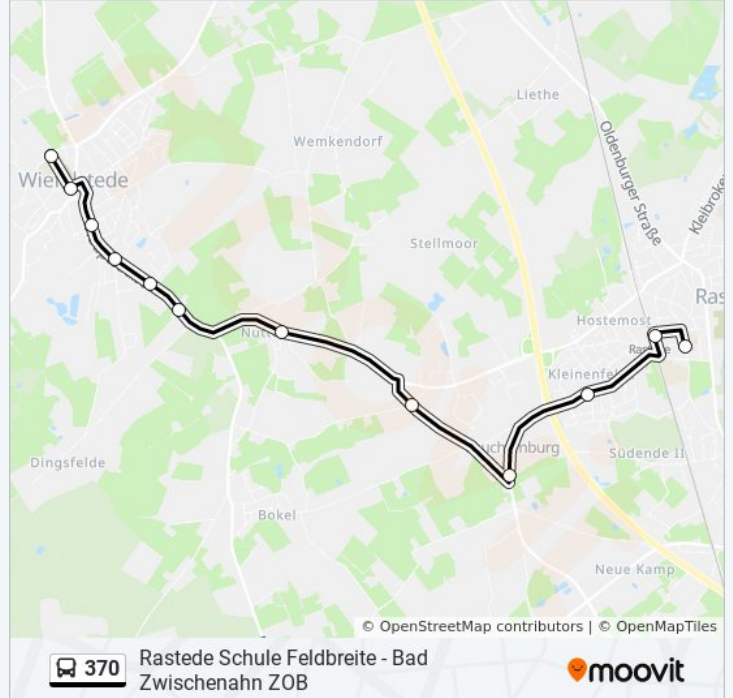

Buslinie 370 Offline Fahrpläne und Netzkarten stehen auf moovitapp.com zur Verfügung. Verwende den [Moovit App](#), um Live Bus Abfahrten, Zugfahrpläne oder U-Bahn Fahrplanzeiten zu sehen, sowie Schritt für Schritt Wegangaben für alle öffentlichen Verkehrsmittel in Bremen & niedersachsen zu erhalten.

[Über Moovit](#) • [MaaS Lösungen](#) • [Unterstützte Länder](#) • [Mooviter Community](#)

© 2024 Moovit - Alle Rechte vorbehalten

Siehe Live Ankunftszeiten