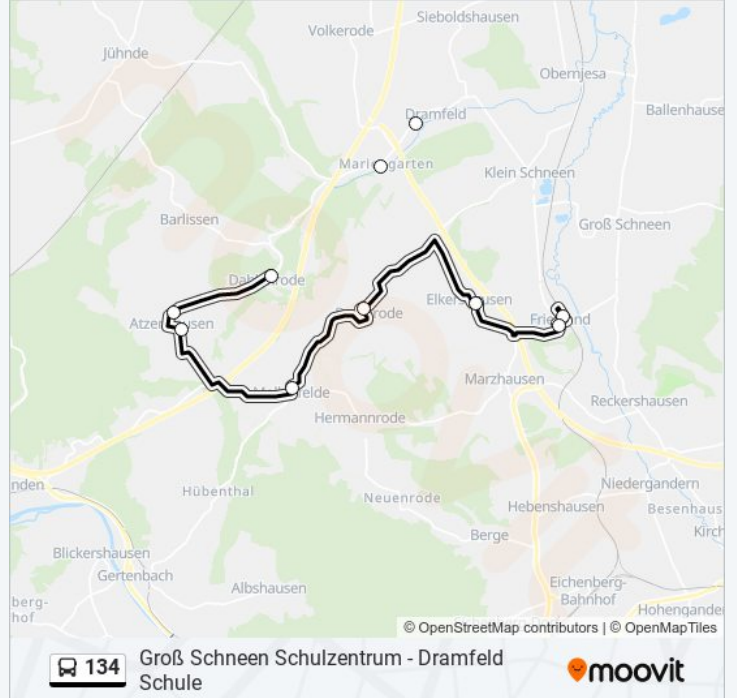

Buslinie 134 Offline Fahrpläne und Netzkarten stehen auf moovitapp.com zur Verfügung. Verwende den [Moovit App](#), um Live Bus Abfahrten, Zugfahrpläne oder U-Bahn Fahrplanzeiten zu sehen, sowie Schritt für Schritt Wegangaben für alle öffentlichen Verkehrsmittel in Bremen & niedersachsen zu erhalten.

[Über Moovit](#) • [MaaS Lösungen](#) • [Unterstützte Länder](#) • [Mooviter Community](#)

© 2024 Moovit - Alle Rechte vorbehalten

Siehe Live Ankunftszeiten