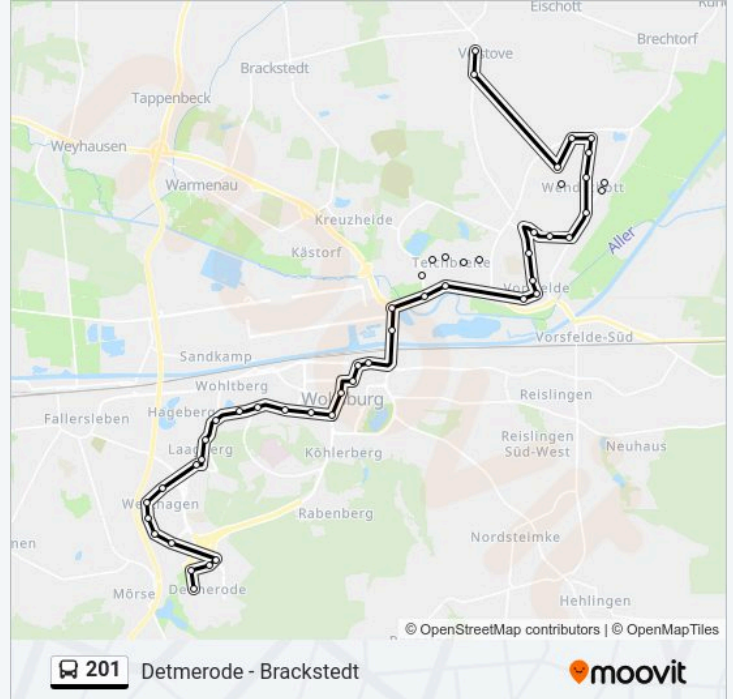

Buslinie 201 Info

Richtung: Detmerode(Wolfsburg) Mörser Winkel

Stationen: 44

Fahrdauer: 62 Min

Linien Informationen:

Wolfsburg Autostadt

Wolfsburg, Stadtwerke

Wolfsburg, Zob

Laagberg(Wolfsburg) Samlandweg

Laagberg(Wolfsburg) Schlesierweg

Laagberg(Wolfsburg) Pauluskirche

Westhagen Dessauer Straße

Westhagen Hallesche Straße

Westhagen Jenaer Straße

Westhagen Weimarer Straße

Wolfsburg Halberstädter Straße

Wolfsburg, K.-Schumacher-Ring

Wolfsburg, Theodor-Heuss-Str.

Detmerode(Wolfsburg) Friedrich-Naumann-Straße

Detmerode(Wolfsburg) Mörser Winkel

Richtung: Kreuzheide(Wolfsburg)

Kandinskystraße

24 Haltestellen

[LINIENPLAN ANZEIGEN](#)