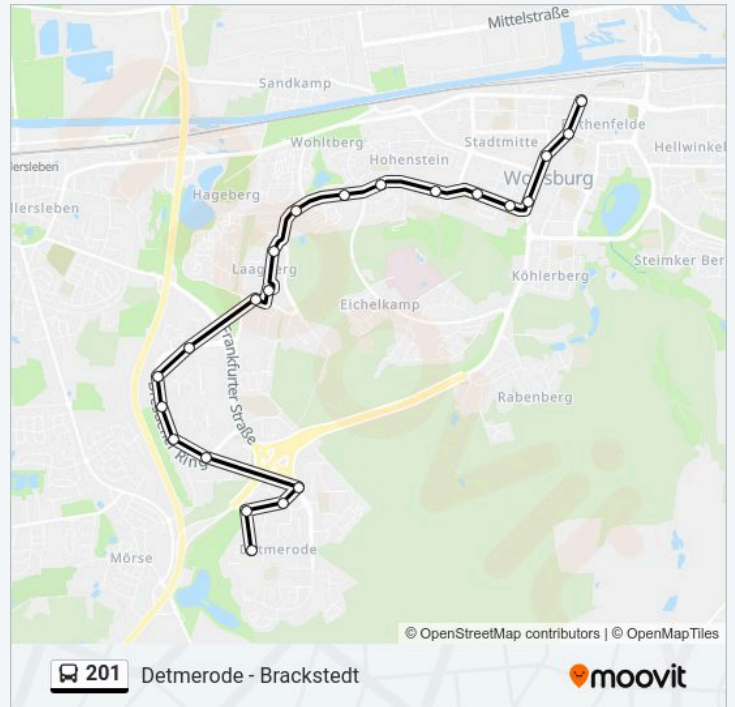

Buslinie 201 Info

Richtung: Wolfsburg, Zob

Stationen: 22

Laagberg(Wolfsburg) Pauluskirche

Laagberg(Wolfsburg) Schlesierweg

Laagberg(Wolfsburg) Samlandweg

Hageberg(Wolfsburg) Hagebuttenweg

Wolfsburg Brandenburger Platz

Fahrtdauer: 26 Min

Linien Informationen:

Richtung: Wolfsburg, Zob

19 Haltestellen

[LINIENPLAN ANZEIGEN](#)

Velstove Alte Handelsstraße

Wolfsburg An Der Kiesgrube

Wendschott Große Riehe