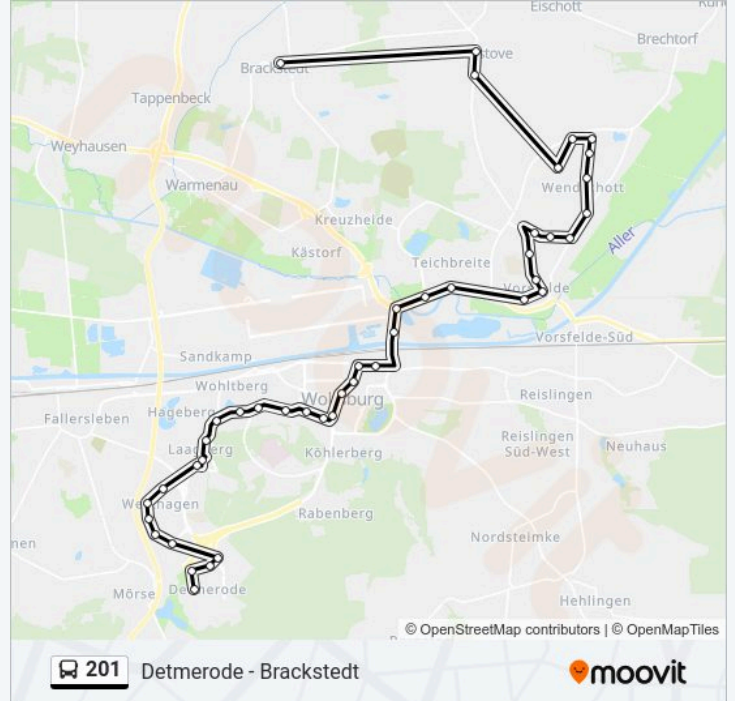

Buslinie 201 Info

Richtung: Brackstedt(Wolfsburg)

Stationen: 43

Fahrtdauer: 70 Min

Linien Informationen:

Wolfsburg Kaufhof

Wolfsburg Imperial

Wolfsburg, Zob

Vorsfelde Im Eichholz

Vorsfelde Mühlenweg

Vorsfelde Thorner Weg

Vorsfelde Meinstraße

Vorsfelde Zum Heidgarten

Wendschott

Wendschott Zur Wipperaller

Wendschott Große Riehe

Wendschott Wildzähnecke

Wendschott Zum Rottenföhr

Wolfsburg An Der Kiesgrube

Velstove Alte Handelsstraße

Brackstedt(Wolfsburg)

Richtung: Detmerode(Wolfsburg)

45 Haltestellen

[LINIENPLAN ANZEIGEN](#)

Wendschott Wildzähnecke

Wendschott Zum Rottenföhr

Wendschott Bergmannskamp

Wendschott

Wendschott Schützenplatz

Buslinie 201 Fahrpläne

Abfahrzeiten in Richtung Detmerode(wolfsburg)

Sonntag	Kein Betrieb
Montag	Kein Betrieb
Dienstag	Kein Betrieb
Mittwoch	Kein Betrieb
Donnerstag	Kein Betrieb
Freitag	Kein Betrieb