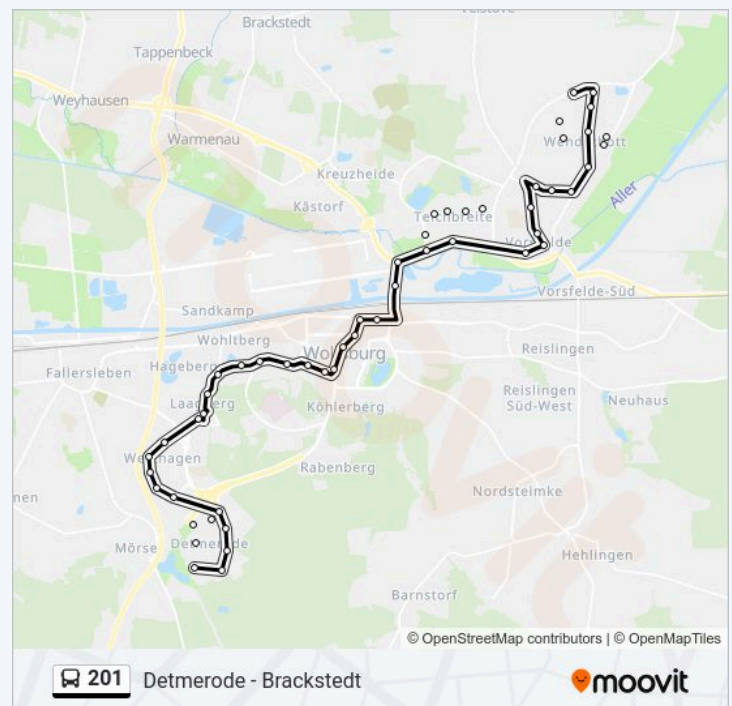

Wendschott Große Riehe

Wendschott Wildzähnecke

Wendschott Zum Rottenföhr

Wolfsburg An Der Kiesgrube

Velstove Alte Handelsstraße

Richtung: Wendschott Wildzähnecke

45 Haltestellen

[LINIENPLAN ANZEIGEN](#)

Buslinie 201 Info

Richtung: Wendschott Wildzähnecke

Stationen: 45

Fahrtdauer: 62 Min

Linien Informationen:

Wolfsburg Hechtstraße

Wolfsburg Karpfenstraße

Vorsfelde Ernst-August-Straße