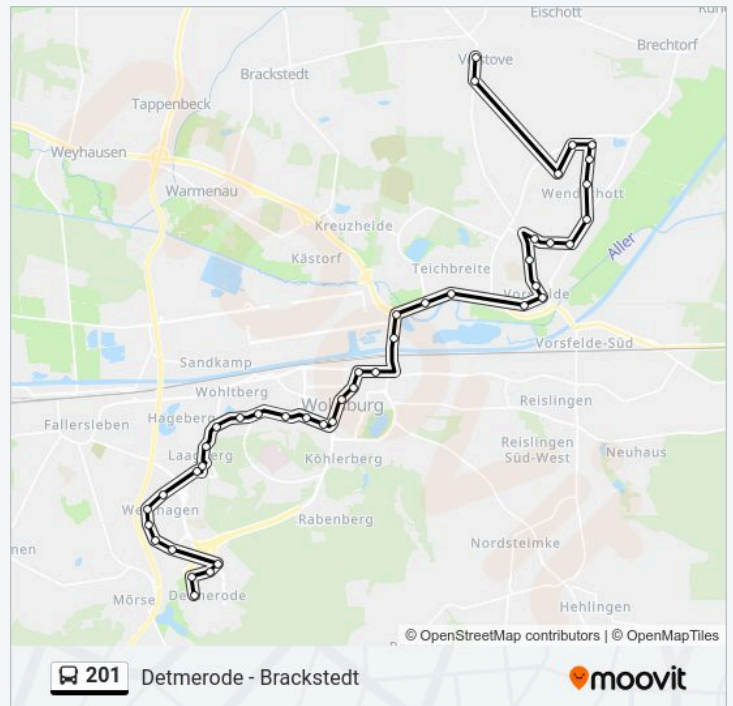

Vorsfelde Obere Tor

Vorsfelde Im Eichholz

Vorsfelde Mühlenweg

Vorsfelde Thorner Weg

Vorsfelde Meinstraße

Vorsfelde Zum Heidgarten

Wendschott

Wendschott Zur Wipperaller

Wendschott Große Riehe

Wendschott Wildzähnecke

Wendschott Zum Rottenföhr

Wolfsburg An Der Kiesgrube

Velstove Alte Handelsstraße

Richtung: Wendschott Wildzähnecke

45 Haltestellen

[LINIENPLAN ANZEIGEN](#)