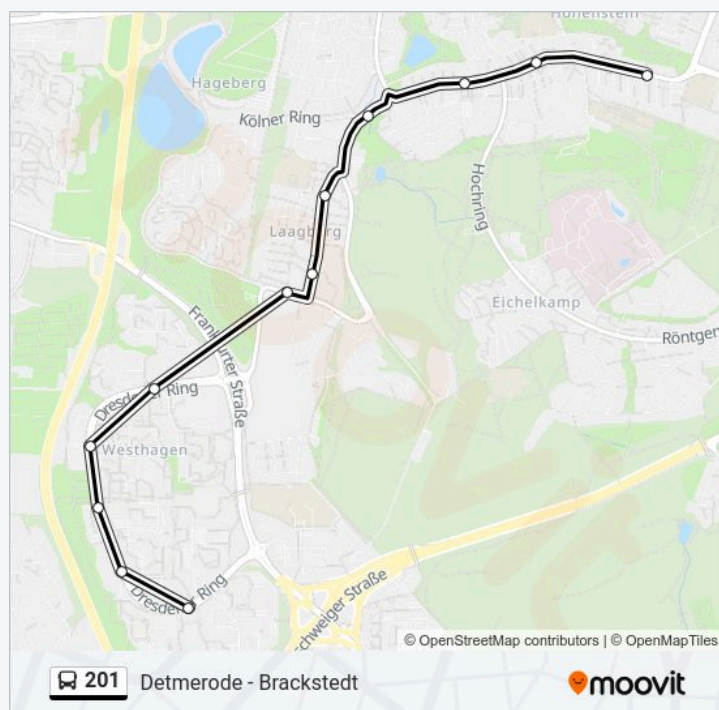

Buslinie 201 Info

Richtung: Wolfsburg Halberstädter Straße

Stationen: 27

Fahrtdauer: 13 Min

Linien Informationen:

Richtung: Wolfsburg Kunstmuseum

23 Haltestellen

[LINIENPLAN ANZEIGEN](#)