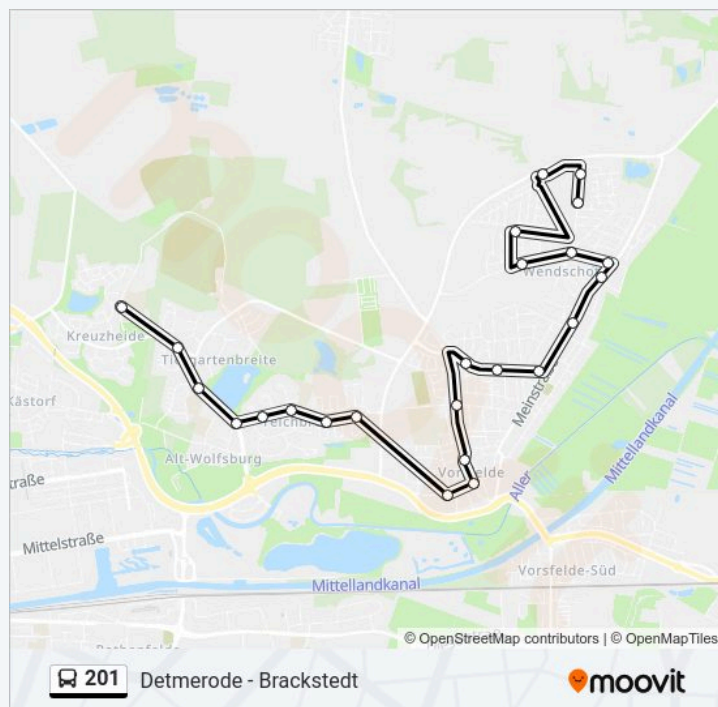

Wolfsburg Stichlingstraße

Wolfsburg Örtzestraße

Wolfsburg Wipperstraße

Wolfsburg Allerstraße

Wolfsburg Hansaplatz

Wolfsburg Hubertusstraße

Kreuzheide(Wolfsburg) Kandinskystraße

Buslinie 201 Info

Richtung: Kreuzheide(Wolfsburg) Kandinskystraße

Stationen: 24

Fahrtdauer: 31 Min

Linien Informationen:

Richtung: Velstove Alte Handelsstraße

42 Haltestellen

[LINIENPLAN ANZEIGEN](#)

Detmerode(Wolfsburg) Mörser Winkel