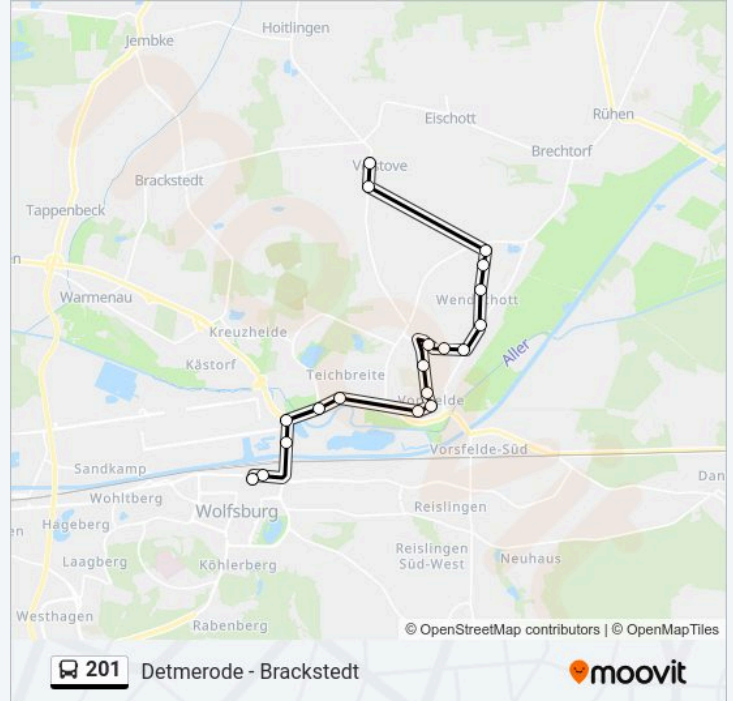

Fahrtdauer: 26 Min

Linien Informationen:

Richtung: Wolfsburg, Zob

19 Haltestellen

[LINIENPLAN ANZEIGEN](#)

Velstove Alte Handelsstraße

Wolfsburg An Der Kiesgrube

Wendschott Große Riehe

Buslinie 201 Info

Richtung: Wolfsburg, Zob

Stationen: 19

Fahrtdauer: 31 Min

Linien Informationen:

Wolfsburg Autostadt

Wolfsburg, Stadtwerke

Wolfsburg, Zob