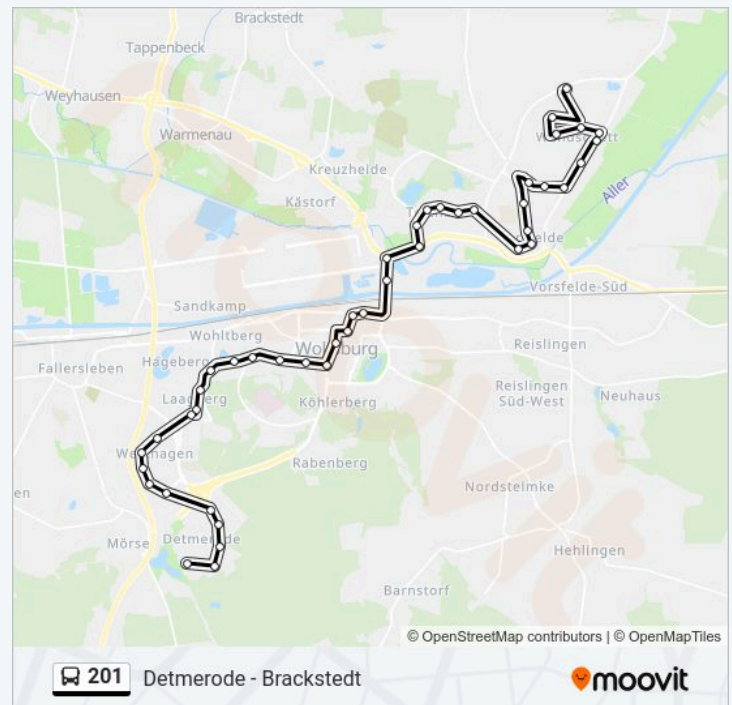

Westhagen Hallesche Straße

Samstag

05:59

Buslinie 201 Info

Richtung: Detmerode(Wolfsburg)

Stationen: 45

Fahrtdauer: 57 Min

Linien Informationen:

Westhagen Jenaer Straße

Westhagen Weimarer Straße

Wolfsburg Halberstädter Straße

Wolfsburg, K.-Schumacher-Ring

Detmerode(Wolfsburg) Detmeroder Markt

Detmerode(Wolfsburg) Goerdelerstraße

Detmerode(Wolfsburg) Bonhoefferstraße

Detmerode(Wolfsburg)

Richtung: Detmerode(Wolfsburg) Mörser Winkel

44 Haltestellen

[LINIENPLAN ANZEIGEN](#)

Wendschott Wildzähnecke

Wendschott Zum Rottenföhr

Wendschott Bergmannskamp

Wendschott