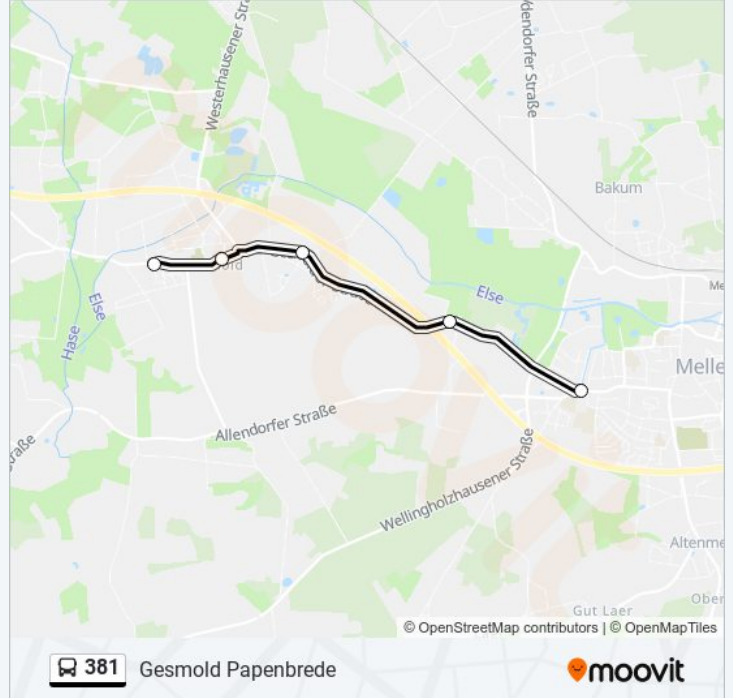

Verwende Moovit, um die nächste Station der Buslinie 381 zu finden und um zu erfahren wann die nächste Buslinie 381 kommt.

**Richtung: Gesmod Papenbrede**

5 Haltestellen

[LINIENPLAN ANZEIGEN](#)

Melle Wasserwerk

Drantum(Melle) Autobahnbrücke

Wennigsen(Melle) Im Wieven

Gesmold Von-Amelunxen-Weg

Gesmold Papenbrede

**Buslinie 381 Fahrpläne**

Abfahrzeiten in Richtung Gesmod Papenbrede

Montag	13:40
Dienstag	13:40
Mittwoch	13:40
Donnerstag	13:40
Freitag	13:40
Samstag	Kein Betrieb
Sonntag	Kein Betrieb

**Buslinie 381 Info**

**Richtung:** Gesmod Papenbrede

**Stationen:** 5

**Fahrtdauer:** 6 Min

**Linien Informationen:**

## Richtung: Melle Wasserwerk

22 Haltestellen

[LINIENPLAN ANZEIGEN](#)

Osnabrück Voxtrup  
 Uphausen-Eistrup Sonnenbrink  
 Bissendorf(Kr Osnabrück) Gewerbepark West  
 Bissendorf(Kr Osnabrück) Gewerbepark Ost  
 Uphausen-Eistrup Zittertal  
 Uphausen-Eistrup Fassfabrik  
 Bissendorf(Kr Osnabrück) Friedensweg  
 Bissendorf(Kr Osnabrück) Volksbank  
 Bissendorf(Kr Osnabrück) Werries  
 Himbergen(Bissendorf) Dorf  
 Nemden Kurrel  
 Melle-Üdinghausen Beinker  
 Melle-Üdinghausen am Sauerbach  
 Gesmold Schimmweg  
 Gesmold Papenbrede  
 Gesmold Von-Amelunxen-Weg  
 Wennigsen(Melle) Im Wieven  
 Drantum(Melle) Autobahnbrücke