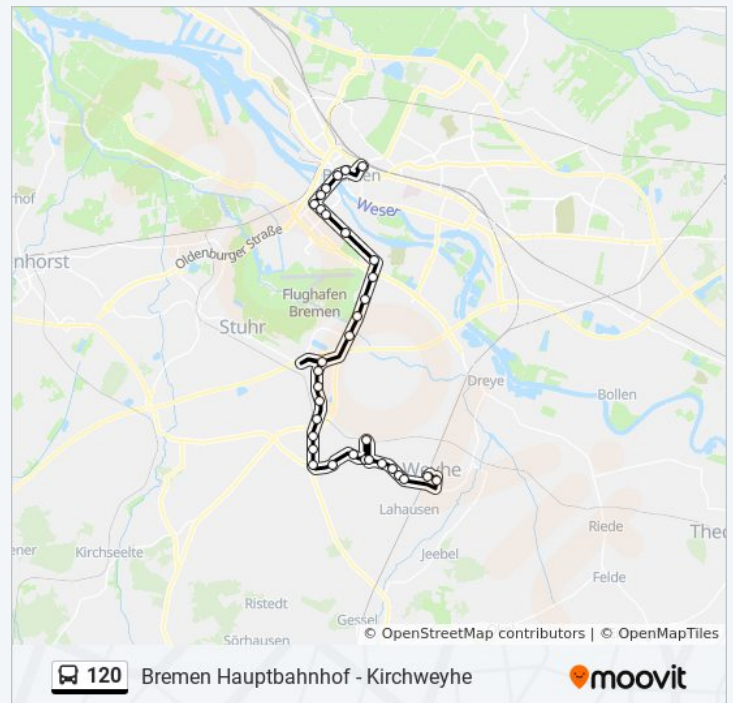

Bremen Hauptbahnhof

Bremen am Wall

Bremen am Brill (Bgm.-Smidt-Straße)

Bremen Westerstraße

Bremen Hochschule Bremen

Bremen Pappelstraße

Bremen Delmestraße

Bremen Gastfeldstraße

Bremen August-Hinrichs-Straße

Bremen Huckelriede

Bremen Arsterdamm

Bremen Wolfskuhlenweg

Bremen Soester Straße

Brinkum-Nord Ochtrum Park (Ikea)

Brinkum(Stuhr) Rodendamm

Brinkum(Stuhr) Wolters

Brinkum(Stuhr) Marktplatz

Brinkum(Stuhr) Brüne-Meyer

Brinkum(Stuhr) Süderstraße

Erichshof(Weyhe) Erichshofer Straße

Erichshof(Weyhe) Warnke

Angelse

Leeste am Angelser Feld

Leeste am Schmalen Bruch

Leeste Westermoor

Leeste Busplatz

Leeste Landwehr

Leeste Hagener Straße

Leeste Hagen

Leeste Ärztehaus

Leeste Lankenau

Kirchweyhe(Weyhe) Marktplatz

Kirchweyhe(Weyhe) Bahnhof Ost

Dienstag	05:17 - 20:10
Mittwoch	07:07 - 18:07
Donnerstag	05:17 - 20:07
Freitag	05:17 - 20:07
Samstag	06:07 - 20:07
Sonntag	07:07 - 18:07

Buslinie 120 Info

Richtung: Kirchweyhe, Bahnhof Ost

Stationen: 33

Fahrtdauer: 58 Min

Linien Informationen: