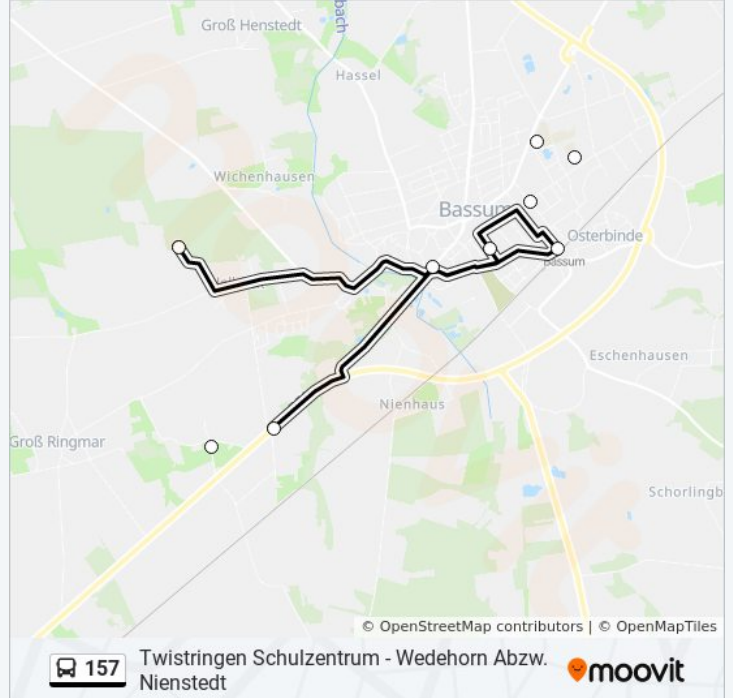

 157

Twistringen Schulzentrum - Wedehorn Abzw. Nienstedt

[Hol Dir Die App](#)

Die Buslinie 157 (Twistringen Schulzentrum - Wedehorn Abzw. Nienstedt) hat 3 Routen

(1) Bassum, Helldiek: 07:05 - 15:08(2) Wedehorn, Abzw. nienstedt: 11:17 - 13:20

Bassum Schule Mittelstraße

Bassum Schule Bramstedter Kirchweg

Bassum Bürgermeister-Lienhop-Straße

Bassum Schulzentrum Petermoor

Bassum Bahnhof

Bassum Prinzhöfte-Schule

## Buslinie 157 Info

**Richtung:** Bassum, Helldiek

**Stationen:** 11

**Fahrdauer:** 18 Min

**Linien Informationen:**

### Richtung: Wedehorn, Abzw. Nienstedt

9 Haltestellen

[LINIENPLAN ANZEIGEN](#)

Twistringen Schulzentrum

Bassum Schule Mittelstraße

Bassum Schule Bramstedter Kirchweg

Bassum Bürgermeister-Lienhop-Straße

Bassum Schulzentrum Petermoor