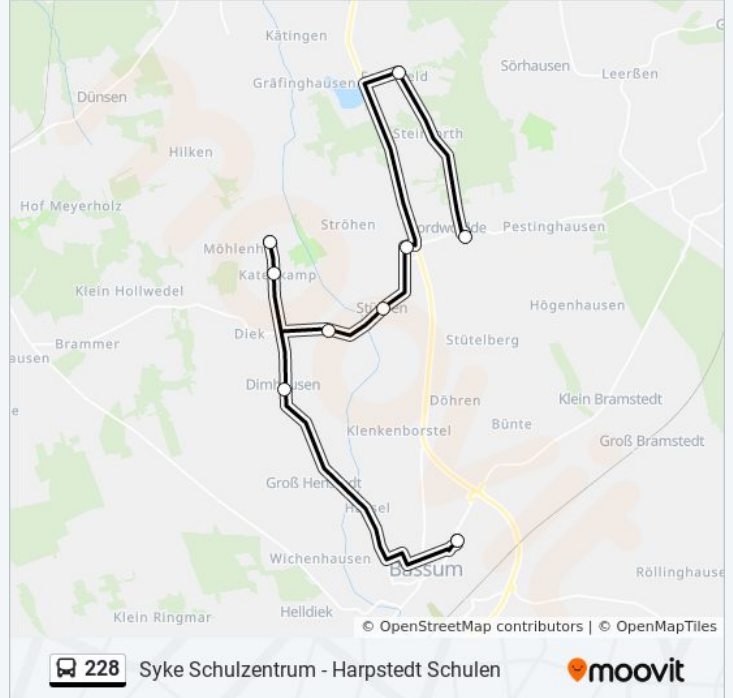

**Buslinie 228 Info**

**Richtung:** Hollwedel, Harpstedter We

**Stationen:** 15

**Fahrdauer:** 35 Min

**Linien Informationen:**

**Richtung: Nordwohldede, Schule**

9 Haltestellen

[LINIENPLAN ANZEIGEN](#)

**Buslinie 228 Info**

**Richtung:** Nordwohldede, Schule

**Stationen:** 9

**Fahrtdauer:** 35 Min

**Linien Informationen:**

**Richtung: Röllinghausen**

9 Haltestellen

[LINIENPLAN ANZEIGEN](#)