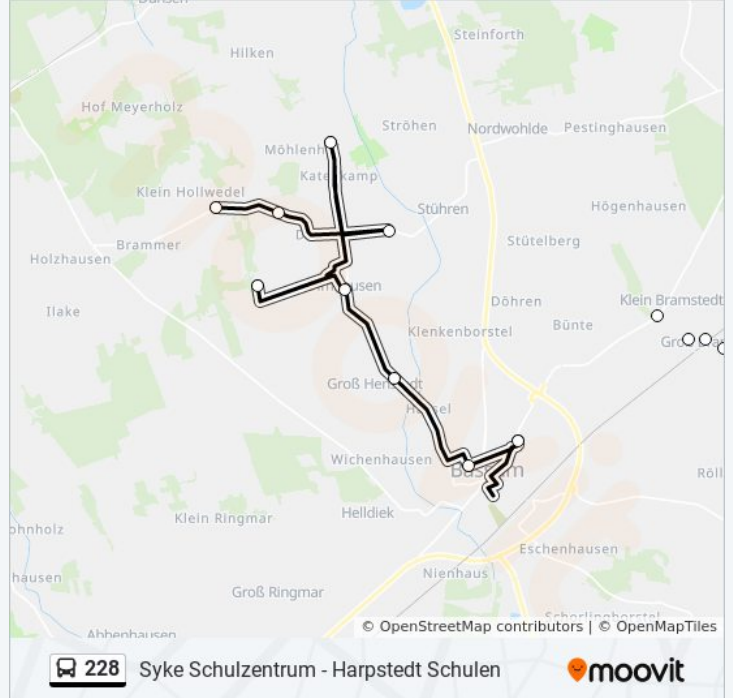

### Buslinie 228 Info

**Richtung:** Harpstedt, Schulen

**Stationen:** 19

**Fahrtdauer:** 46 Min

**Linien Informationen:**

**Richtung: Hollwedel, Harpstedter We**

15 Haltestellen

[LINIENPLAN ANZEIGEN](#)

- Syke Schulzentrum
- Syke An Der Weide
- Bramstedt(Bassum) Grundschule
- Bramstedt(Bassum) Glockenturm
- Bramstedt(Bassum) Bahnhof
- Bramstedt(Bassum) Sportklause
- Bassum Schulzentrum Petermoor
- Bassum Hoher Weg
- Groß Henstedt
- Dimhausen
- Groß Hollwedel Wendeplatz
- Nüstedt(Bassum) Wendeplatz
- Katenkamp(Bassum) Wendeplatz
- Diek
- Klein Hollwedel Harpstedter Weg

**Buslinie 228 Fahrpläne**

Abfahrzeiten in Richtung Hollwedel, Harpstedter We

Montag	Kein Betrieb
Dienstag	11:35 - 17:00
Mittwoch	11:35 - 17:00
Donnerstag	Kein Betrieb
Freitag	Kein Betrieb
Samstag	Kein Betrieb
Sonntag	Kein Betrieb

**Buslinie 228 Info**

**Richtung:** Hollwedel, Harpstedter We

**Stationen:** 15

**Fahrdauer:** 35 Min

**Linien Informationen:**

**Richtung: Nordwohldede, Schule**

9 Haltestellen

[LINIENPLAN ANZEIGEN](#)