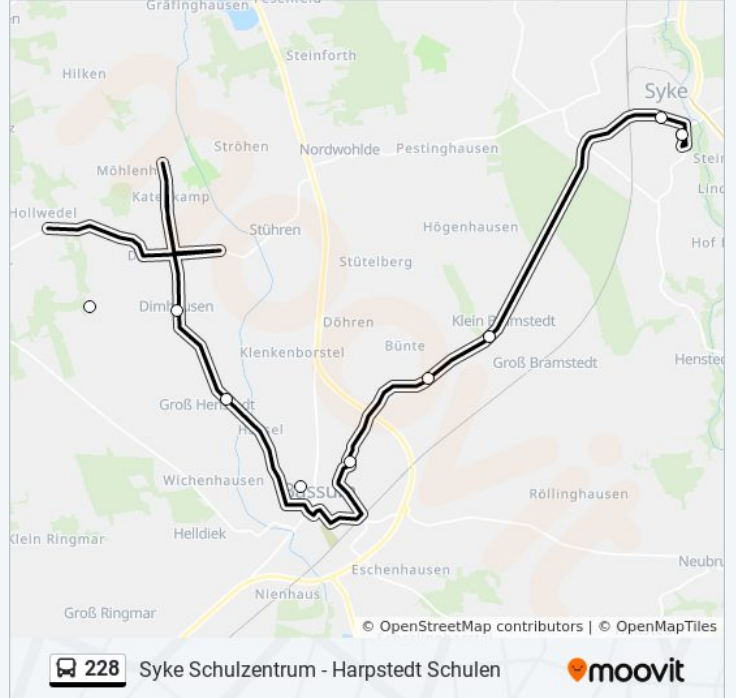

### Richtung: Syke, Schulzentrum

13 Haltestellen

[LINIENPLAN ANZEIGEN](#)

- Harpstedt Schulen
- Harpstedt Markt
- Harpstedt Bahnhof
- Holzhausen(Beckeln)
- Groß Hollwedel Wendeplatz
- Dimhausen
- Groß Henstedt
- Bassum Hoher Weg
- Bassum Schulzentrum Petermoor
- Bünthe(Bassum)
- Bramstedt(Bassum) Grundschule
- Syke An Der Weide
- Syke Schulzentrum

### Buslinie 228 Info

**Richtung:** Syke, Schulzentrum

**Stationen:** 13

**Fahrdauer:** 38 Min

**Linien Informationen:**

Buslinie 228 Offline Fahrpläne und Netzkarten stehen auf moovitapp.com zur Verfügung. Verwende den [Moovit App](#), um Live Bus Abfahrten, Zugfahrpläne oder U-Bahn Fahrplanzeiten zu sehen, sowie Schritt für Schritt Wegangaben für alle öffentlichen Verkehrsmittel in Bremen & niedersachsen zu erhalten.