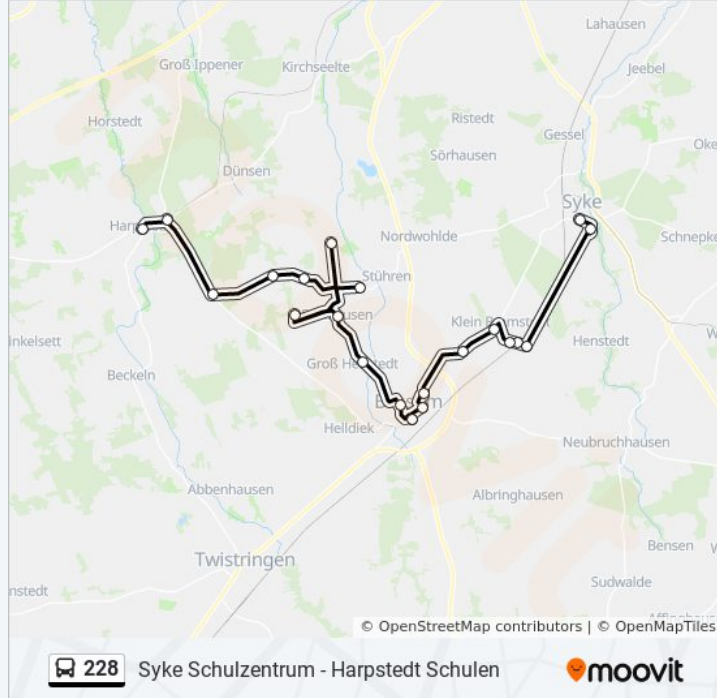

### Buslinie 228 Info

**Richtung:** Bassum, Schulzentrum Pete

**Stationen:** 9

**Fahrdauer:** 34 Min

**Linien Informationen:**

### Buslinie 228 Info

**Richtung:** Harpstedt, Markt

**Stationen:** 21

**Fahrdauer:** 70 Min

**Linien Informationen:**

Bassum Hoher Weg

Groß Henstedt

Dimhausen

Groß Hollwedel Wendeplatz

Nüstedt(Bassum) Wendeplatz

Katenkamp(Bassum) Wendeplatz

Diek

Klein Hollwedel Harpstedter Weg

Holzhausen(Beckeln)

Harpstedt Bahnhof

Harpstedt Markt

### Richtung: Harpstedt, Schulen

19 Haltestellen

[LINIENPLAN ANZEIGEN](#)

Syke Schulzentrum

Syke An Der Weide

Bramstedt(Bassum) Grundschule

Bramstedt(Bassum) Glockenturm

Bramstedt(Bassum) Bahnhof