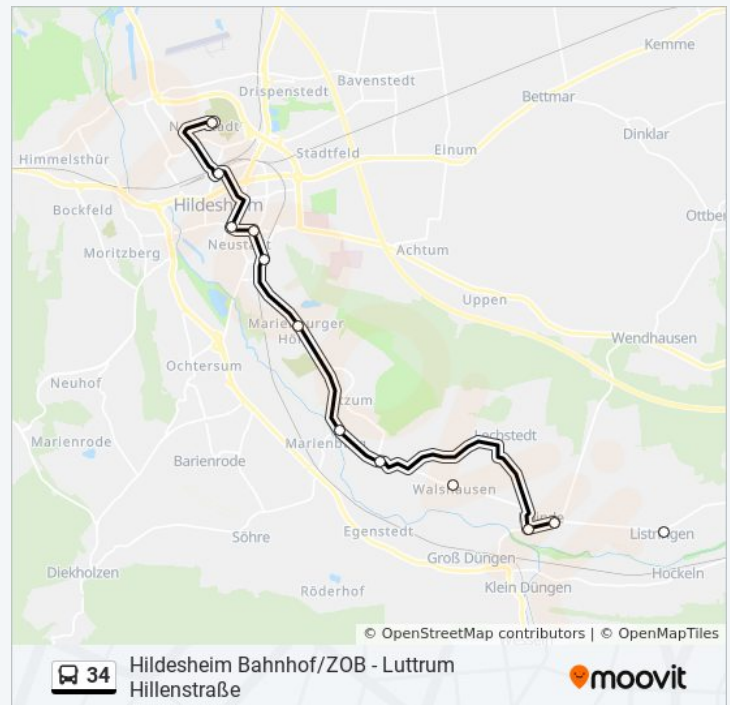

Wohldenberg(Hildesheim)
Sillium Siedlung
Sillium Wohldenbergstraße
Holle Marktstraße
Holle Grundschule
Holle Michelswiese
Derneburg/Bahnhof
Derneburg Kastanienallee
Derneburg Schloßstraße
Astenbeck
Heersum Kirche
Heersum Feldstraße
Listringen(Bad Salzdetfurth)
Heinde(Bad Salzdetfurth) Gasthof Ohms
Heinde(Bad Salzdetfurth) Abzw. Itzum
Walshausen(Bad Salzdetfurth)
Hildesheim Kesselei
Hildesheim Scharfe Ecke
Hildesheim Südfriedhof
Hildesheim Universität
Hildesheim Silberfundstraße
Hildesheim Immengarten
Hildesheim Rathausstraße
Hildesheim Hauptbahnhof-Zob
Hildesheim Nordstadt

Montag	Kein Betrieb
Dienstag	06:37 - 07:08
Mittwoch	06:37 - 07:08
Donnerstag	Kein Betrieb
Freitag	Kein Betrieb
Samstag	Kein Betrieb
Sonntag	Kein Betrieb

Buslinie 34 Info

Richtung: Hildesheim Nordstadt

Stationen: 25

Fahrdauer: 39 Min

Linien Informationen:

Richtung: Holle Marktstraße

20 Haltestellen

[LINIENPLAN ANZEIGEN](#)

Hildesheim Hauptbahnhof-Zob
Hildesheim Hindenburgplatz
Hildesheim Immengarten

Buslinie 34 Fahrpläne

Abfahrzeiten in Richtung Holle Marktstraße

Montag	Kein Betrieb
Dienstag	13:30
Mittwoch	13:30
Donnerstag	Kein Betrieb