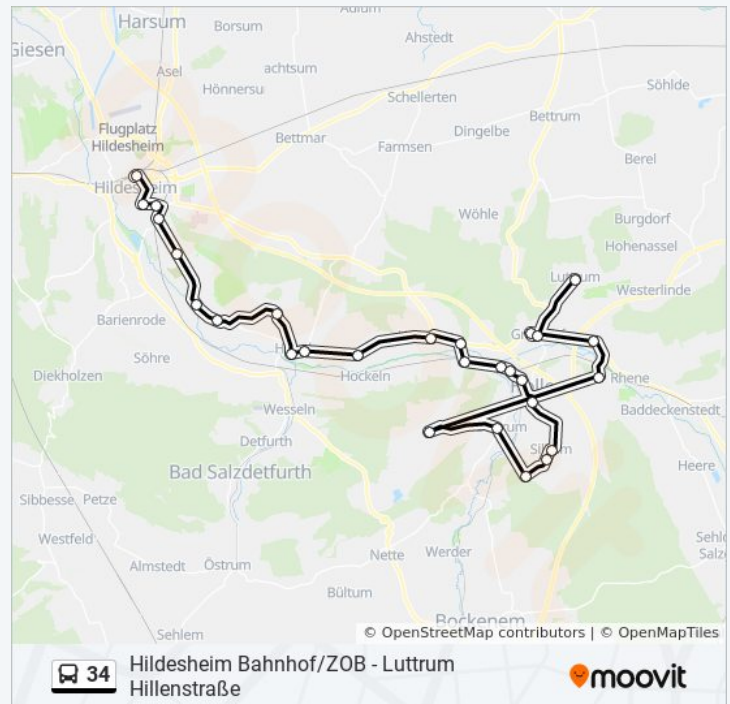

Linien Informationen:

Heinde(Bad Salzdetfurth) Gasthof Ohms

Listringen(Bad Salzdetfurth)

Heersum Kirche

Astenbeck

Derneburg Schloßstraße

Derneburg/Bahnhof

Holle Michelswiese

Holle Grundschule

Holle Marktstraße

Sillium Wohldenbergstraße

Sillium Siedlung

Wohldenberg(Hildesheim)

Sottrum(Hildesh) Osterbergstraße

Hackenstedt

Söder Schloss

Binder

Wartjenstedt

Holle-Grasdorf am Damm

Holle-Grasdorf Kirche

Luttrum Hillenstraße

Richtung: Söder Schloss

27 Haltestellen

[LINIENPLAN ANZEIGEN](#)

Hildesheim Nordstadt

Hildesheim Hauptbahnhof-Zob

Hildesheim Hindenburgplatz

Hildesheim Immengarten

Hildesheim Silberfundstraße

Hildesheim Universität

Hildesheim Südfriedhof

Hildesheim Scharfe Ecke

Hildesheim Kesselei

Buslinie 34 Fahrpläne

Abfahrzeiten in Richtung Söder Schloss

Montag	Kein Betrieb
Dienstag	06:00 - 18:00
Mittwoch	06:00 - 18:00
Donnerstag	06:00 - 18:00
Freitag	Kein Betrieb
Samstag	10:00 - 18:00
Sonntag	Kein Betrieb

Buslinie 34 Info

Richtung: Söder Schloss

Stationen: 27