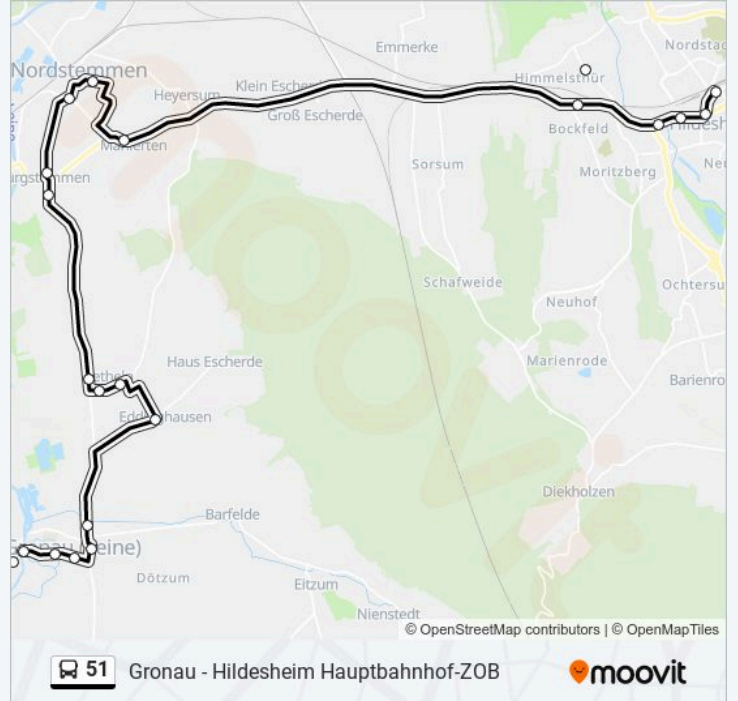

Buslinie 51 Info

Richtung: Hildesheim Hauptbahnhof-Zob

Stationen: 19

Fahrtdauer: 42 Min

Linien Informationen:

Hildesheim Hauptbahnhof-ZOB

Buslinie 51 Offline Fahrpläne und Netzkarten stehen auf moovitapp.com zur Verfügung. Verwende den Moovit App, um Live Bus Abfahrten, Zugfahrpläne oder U-Bahn Fahrplanzeiten zu sehen, sowie Schritt für Schritt Wegangaben für alle öffentlichen Verkehrsmittel in Bremen & niedersachsen zu erhalten.