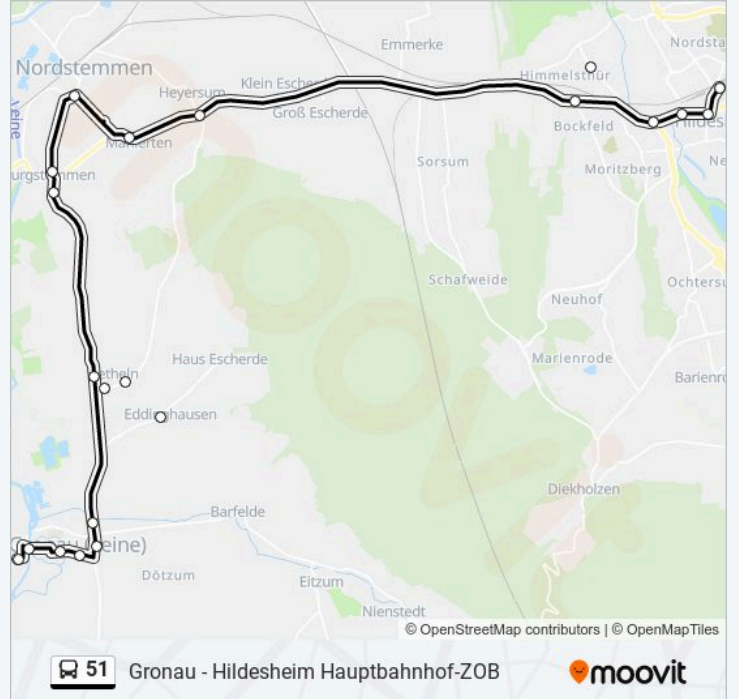

Buslinie 51 Info

Richtung: Brüggen(Leine) Deutsches Haus

Stationen: 14

Fahrtdauer: 27 Min

Linien Informationen:

Richtung: Gronau(Leine) Krankenhaus

20 Haltestellen

[LINIENPLAN ANZEIGEN](#)

Buslinie 51 Info

Richtung: Gronau(Leine) Krankenhaus

Stationen: 20

Fahrdauer: 41 Min

Linien Informationen:

Gronau(Leine) Leintor

Gronau(Leine) Krankenhaus

Richtung: Gronau(Leine) Markt

15 Haltestellen

[LINIENPLAN ANZEIGEN](#)

Hildesheim Hauptbahnhof-Zob

Hildesheim Kardinal-Bertram-Straße

Hildesheim Stadtwerke

Hildesheim Sporthalle

Hildesheim Bockfeldbrücke

Heyersum Kreuzung