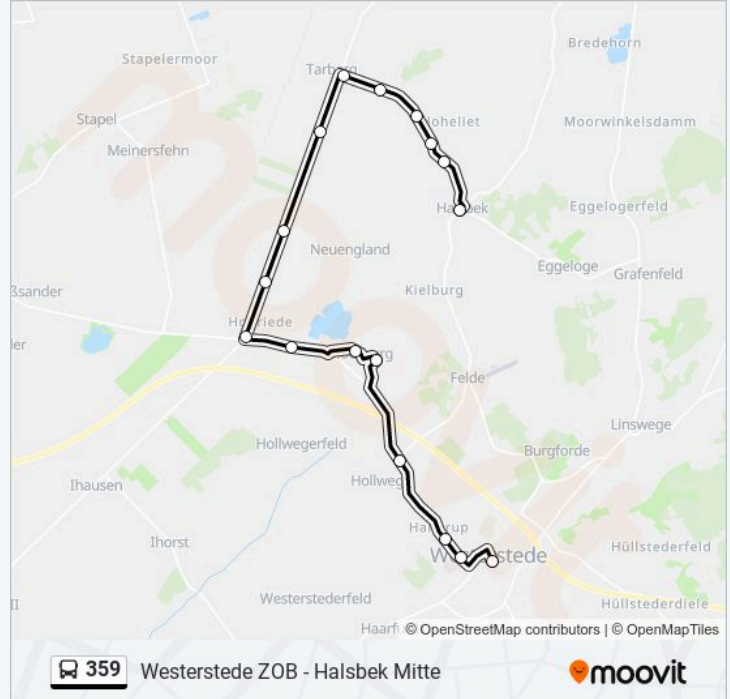

Verwende Moovit, um die nächste Station der Buslinie 359 zu finden und um zu erfahren wann die nächste Buslinie 359 kommt.

Richtung: Halsbek Mitte

17 Haltestellen

[LINIENPLAN ANZEIGEN](#)

Westerstede Zob

Westerstede An Der Norderbäke

Westerstede Lüttje Moor padd

Hollwege Heinemann

Moorburg(Westerstede) am Wall

Moorburg(Westerstede) Frerichs

Hollriede Akazienweg

Hollriede Alte Schule

Hollriede Halsbeker/Hollrieder Straße

Hollriede Weerts

Tarbar

Tarbarg Kreuzung

Tarbarg Halsbeker Straße 174

Halsbek Halsbeker Straße 173

Tarbarg Halsbeker Straße 190

Hoheliet Stöhr

Halsbek Mitte

Buslinie 359 Fahrpläne

Richtung: Ihausen Kirche

12 Haltestellen

[LINIENPLAN ANZEIGEN](#)

Westerstede Zob

Westerstede An Der Norderbäke

Westerstede Lüttje Moor padd

Hollwege Heinemann

Moorburg(Westerstede) am Wall