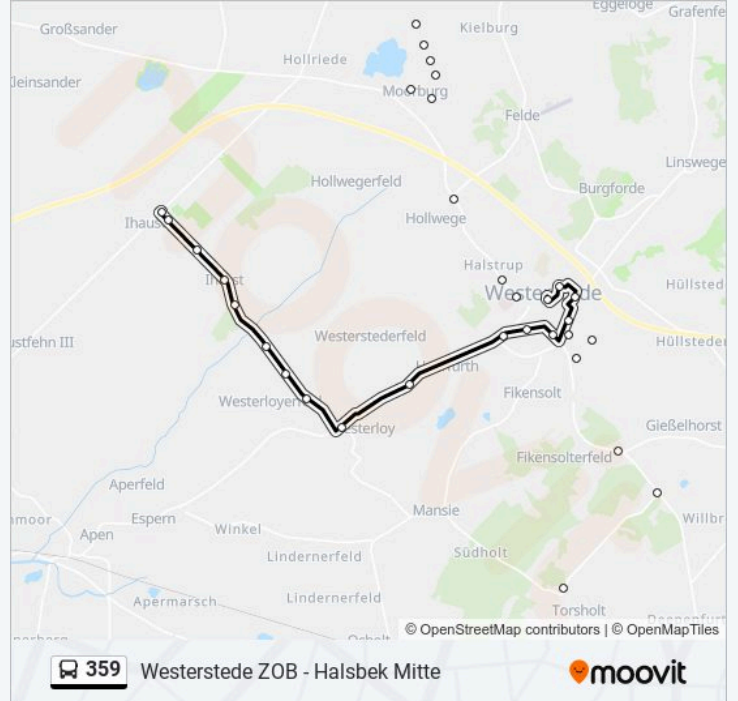

[LINIENPLAN ANZEIGEN](#)

Ihausen Kirche
Ihausen Dörpshus
Ihausen Neue Siedlung
Ihorst(Westerstede) Beeken
Ihorst(Westerstede) Eibenhorst
Ihorst(Westerstede) Alte Schule
Westerloyerfeld Dwaschweg
Westerloyerfeld Hahn
Westerloy Denkmal
Seggern Berg
Westerstede Kuhlenstraße
Westerstede Altenheim
Westerstede Amtsgericht
Westerstede Kreishaus
Westerstede Kolberger Straße
Westerstede Famila
Westerstede Zob

Buslinie 359 Fahrpläne

Abfahrzeiten in Richtung Westerstede Zob

Montag	08:21 - 17:12
Dienstag	08:21 - 17:12
Mittwoch	08:21 - 17:12
Donnerstag	08:21 - 17:12
Freitag	08:21 - 17:12
Samstag	Kein Betrieb
Sonntag	Kein Betrieb

Buslinie 359 Info

Richtung: Westerstede Zob

Stationen: 17

Fahrtdauer: 17 Min

Linien Informationen:

Buslinie 359 Offline Fahrpläne und Netzkarten stehen auf moovitapp.com zur Verfügung. Verwende den Moovit App, um Live Bus Abfahrten, Zugfahrpläne oder U-Bahn Fahrplanzeiten zu sehen, sowie Schritt für Schritt Wegangaben für alle öffentlichen Verkehrsmittel in Bremen & niedersachsen zu erhalten.