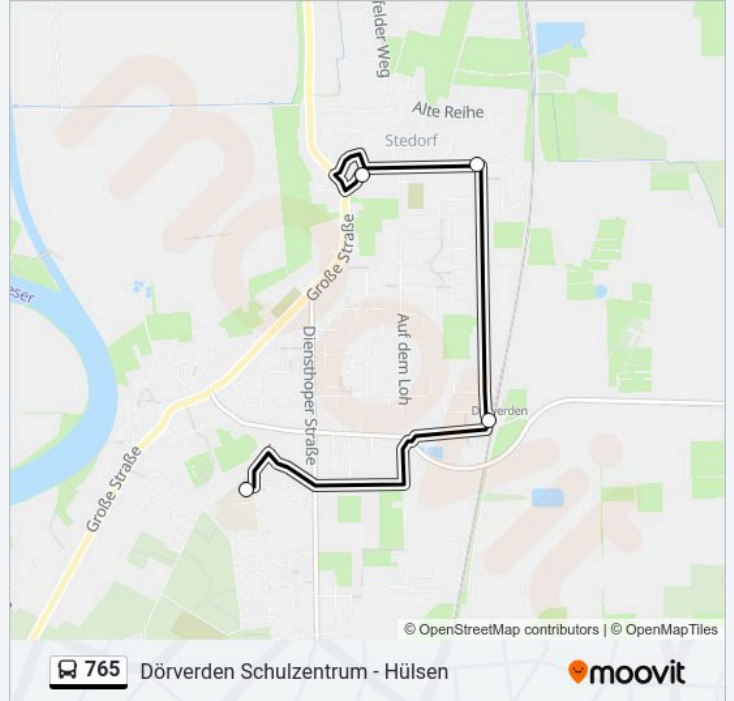

Stationen: 14

Fahrtdauer: 27 Min

Linien Informationen:

Richtung: Stedorf Alte Schule

4 Haltestellen

[LINIENPLAN ANZEIGEN](#)

Dörverden Schulzentrum

Dörverden Bahnhof

Buslinie 765 Info

Richtung: Stedorf Alte Schule

Stationen: 4

Fahrtdauer: 5 Min

Linien Informationen:

Richtung: Verden(Aller) Zob

22 Haltestellen

[LINIENPLAN ANZEIGEN](#)