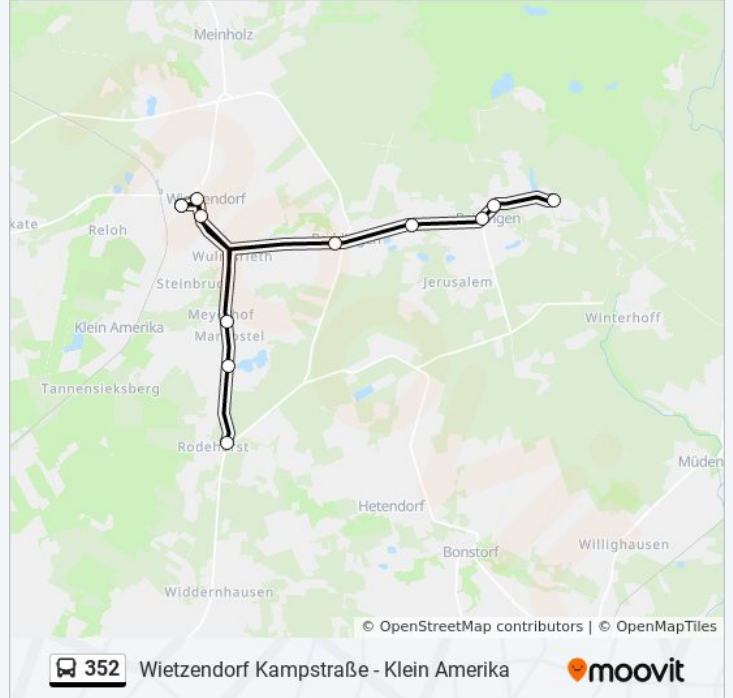

Buslinie 352 Info**Richtung:** Klein Amerika(Wietzendorf) Nr. 137**Stationen:** 10**Fahrtdauer:** 26 Min**Linien Informationen:**

Richtung: Wietzendorf Kampstraße

12 Haltestellen

[LINIENPLAN ANZEIGEN](#)

Wietzendorf Rathaus
 Wietzendorf Kampstraße
 Wietzendorf-Reiningen 1c
 Reiningen(Wietzendorf) Kreisel
 Reiningen(Wietzendorf) Ort
 Halmern Ort
 Reddingen Ort
 Marbostel(Wietzendorf) Meyerhof
 Marbostel(Wietzendorf) Ort
 Wietzendorf-Rodehorst Ort
 Wietzendorf Krepaubrücke
 Wietzendorf Kampstraße

Buslinie 352 Fahrpläne

Abfahrzeiten in Richtung Wietzendorf Kampstraße

Montag	Kein Betrieb
Dienstag	06:30 - 13:58
Mittwoch	06:30 - 13:58
Donnerstag	Kein Betrieb
Freitag	Kein Betrieb
Samstag	Kein Betrieb
Sonntag	Kein Betrieb

Buslinie 352 Info

Richtung: Wietzendorf Kampstraße

Stationen: 12

Fahrdauer: 26 Min

Linien Informationen:

Buslinie 352 Offline Fahrpläne und Netzkarten stehen auf moovitapp.com zur Verfügung. Verwende den [Moovit App](#), um Live Bus Abfahrten, Zugfahrpläne oder U-Bahn Fahrplanzeiten zu sehen, sowie Schritt für Schritt Wegangaben für alle öffentlichen Verkehrsmittel in Bremen & niedersachsen zu erhalten.