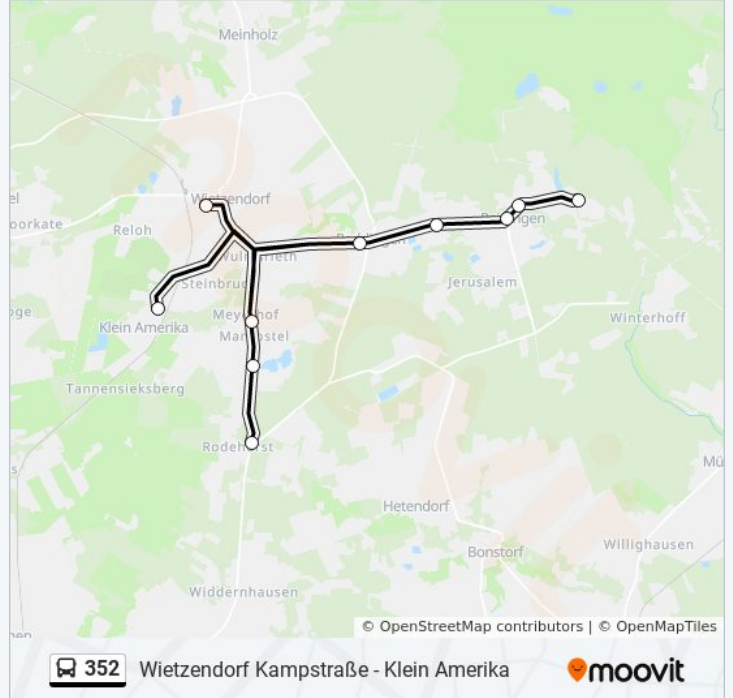

Verwende Moovit, um die nächste Station der Buslinie 352 zu finden und um zu erfahren wann die nächste Buslinie 352 kommt.

Richtung: Klein Amerika(Wietzendorf) Nr. 137

10 Haltestellen

[LINIENPLAN ANZEIGEN](#)

Wietzendorf Kampstraße

Wietzendorf-Reiningen 1c

Reiningen(Wietzendorf) Kreisel

Reiningen(Wietzendorf) Ort

Halmern Ort

Reddingen Ort

Marbostel(Wietzendorf) Meyerhof

Marbostel(Wietzendorf) Ort

Wietzendorf-Rodehorst Ort

Klein Amerika(Wietzendorf) Nr. 137

Buslinie 352 FahrpläneAbfahrzeiten in Richtung Klein Amerika(wietzendorf)
nr. 137

Montag	Kein Betrieb
Dienstag	11:10 - 16:13
Mittwoch	11:10 - 16:13
Donnerstag	Kein Betrieb
Freitag	Kein Betrieb
Samstag	Kein Betrieb
Sonntag	Kein Betrieb

Buslinie 352 Info**Richtung:** Klein Amerika(Wietzendorf) Nr. 137**Stationen:** 10**Fahrtdauer:** 26 Min**Linien Informationen:**

Richtung: Wietzendorf Kampstraße

12 Haltestellen

[LINIENPLAN ANZEIGEN](#)