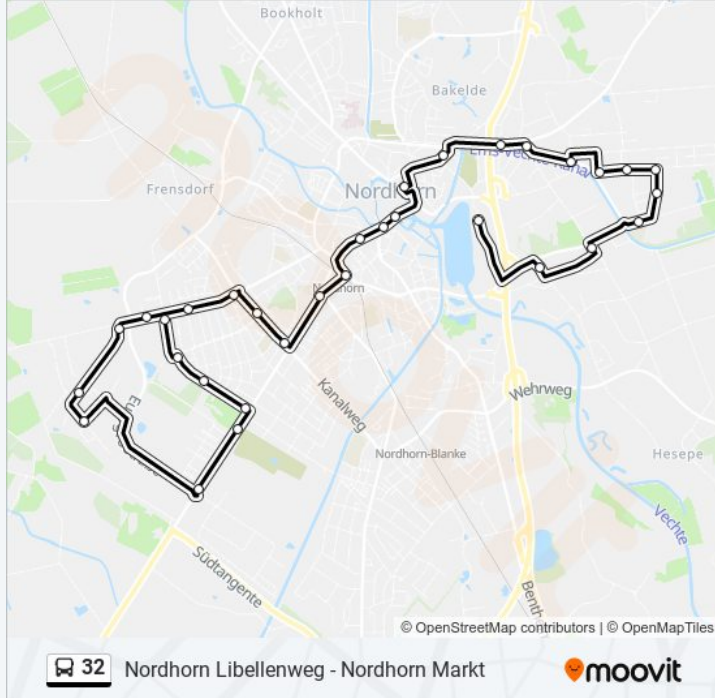

Buslinie 32 Info

Richtung: Nordhorn Irisstraße

Stationen: 32

Fahrtdauer: 42 Min

Linien Informationen:

Nordhorn Wilhelm-Raabe-Straße

Nordhorn Hermann-Löns-Platz

Nordhorn Krokusstraße

Nordhorn Edelweißstraße

Nordhorn Libellenweg

Nordhorn Lattruper Weg

Nordhorn Bergvennenweg

Nordhorn Hollandstraße

Nordhorn Gip/Euregiostraße

Nordhorn Südfriedhof

Nordhorn Denekamper Straße

Nordhorn Fliederstraße

Nordhorn Lindenallee

Nordhorn Irisstraße

Nordhorn Libellenweg - Nordhorn Markt

Richtung: Nordhorn Markt

32 Haltestellen

[LINIENPLAN ANZEIGEN](#)

Nordhorn Libellenweg

Nordhorn Lattruper Weg

Nordhorn Bergvennenweg

Nordhorn Hollandstraße

Nordhorn Gip/Euregiostraße

Nordhorn Südfriedhof

Nordhorn Denekamper Straße

Nordhorn Fliederstraße

Nordhorn Lindenallee