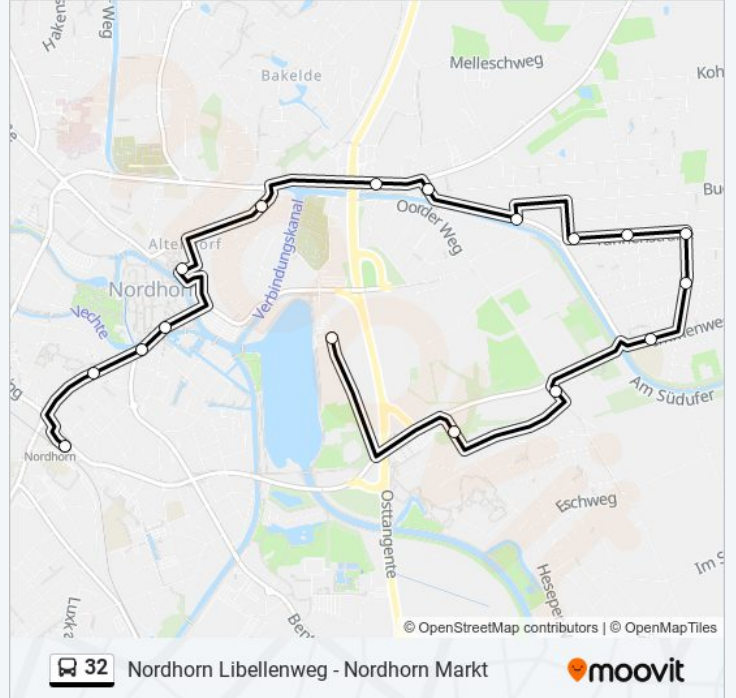

Verwende Moovit, um die nächste Station der Buslinie 32 zu finden und um zu erfahren wann die nächste Buslinie 32 kommt.

Richtung: Nordhorn Bahnhof

17 Haltestellen

[LINIENPLAN ANZEIGEN](#)

- Nordhorn Vechtesee
- Nordhorn Tierpark
- Nordhorn Oorder Weg/Die Breite
- Nordhorn Stadtflurschule
- Nordhorn Zaubernußweg
- Nordhorn Die Gräfte
- Nordhorn Rüschenweg
- Nordhorn Pappelstraße
- Nordhorn Ahornstraße
- Nordhorn Wasserstraße
- Nordhorn Bosinks Kamp
- Nordhorn Heseper Weg
- Nordhorn Markt
- Nordhorn Firnhaberstraße
- Nordhorn Europaplatz
- Nordhorn Rathaus
- Nordhorn Bahnhof

Stationen: 17

Fahrtdauer: 19 Min

Linien Informationen:

Richtung: Nordhorn Bahnhof

16 Haltestellen

[LINIENPLAN ANZEIGEN](#)

Nordhorn Libellenweg
 Nordhorn Lattruper Weg
 Nordhorn Bergvennenweg
 Nordhorn Hollandstraße
 Nordhorn Gip/Euregiostraße
 Nordhorn Südfriedhof
 Nordhorn Denekamper Straße
 Nordhorn Fliederstraße
 Nordhorn Lindenallee
 Nordhorn Irisstraße
 Nordhorn Edelweißstraße
 Nordhorn Krokusstraße
 Nordhorn Hermann-Löns-Platz
 Nordhorn Wilhelm-Raabe-Straße
 Nordhorn Berufsschulzentrum
 Nordhorn Bahnhof

- Nordhorn Vechtesee
- Nordhorn Tierpark
- Nordhorn Oorder Weg/Die Breite
- Nordhorn Stadtflurschule
- Nordhorn Zaubernußweg
- Nordhorn Die Gräfte
- Nordhorn Rüschenweg
- Nordhorn Pappelstraße
- Nordhorn Ahornstraße
- Nordhorn Wasserstraße
- Nordhorn Bosinks Kamp
- Nordhorn Heseper Weg
- Nordhorn Markt
- Nordhorn Firnhaberstraße
- Nordhorn Europaplatz
- Nordhorn Rathaus
- Nordhorn Bahnhof
- Nordhorn Berufsschulzentrum

Fahrdauer: 41 Min

Linien Informationen:

Nordhorn Bahnhof
Nordhorn Rathaus
Nordhorn Europaplatz
Nordhorn Firnhaberstraße
Nordhorn Vechtesee
Nordhorn Tierpark
Nordhorn Oorder Weg/Die Breite
Nordhorn Stadtflurschule
Nordhorn Zaubernußweg
Nordhorn Die Gräfte
Nordhorn Rüschenweg
Nordhorn Pappelstraße
Nordhorn Ahornstraße
Nordhorn Wasserstraße
Nordhorn Bosinks Kamp
Nordhorn Heseper Weg
Nordhorn Markt