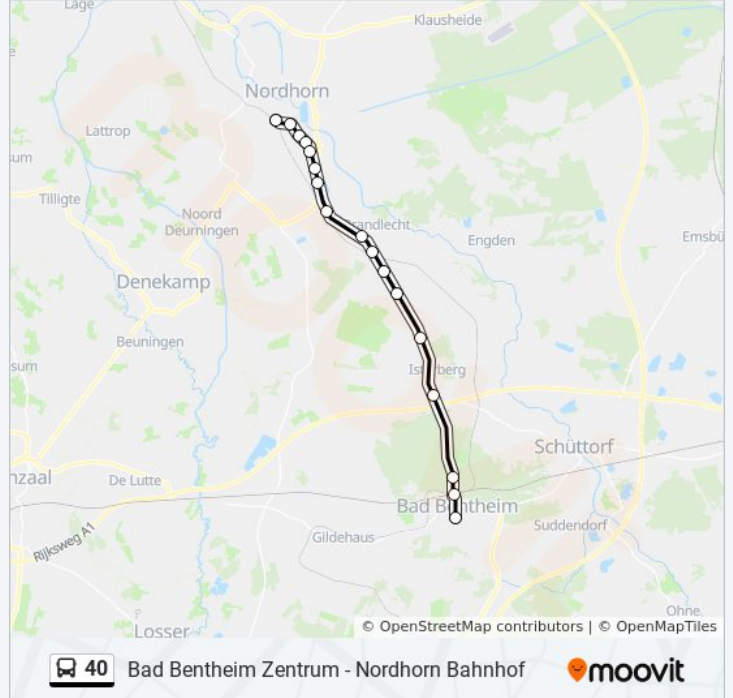

Verwende Moovit, um die nächste Station der Buslinie 40 zu finden und um zu erfahren wann die nächste Buslinie 40 kommt.

Richtung: Bad Bentheim Zentrum

18 Haltestellen

[LINIENPLAN ANZEIGEN](#)

- Nordhorn Bahnhof
- Nordhorn Frensdorfer Ring
- Nordhorn Kanalbrücke
- Nordhorn am Sportpark
- Nordhorn Schützenstraße
- Nordhorn Vennweg
- Nordhorn Otto-Hahn-Straße
- Brandlecht Twentenfeldweg
- Brandlecht Engdener Straße
- Brandlecht Bahnübergang
- Hestrup Nolland
- Hestrup Raiffeisenstraße
- Neerlage Neerlager Weg
- Isterberg
- Wengsel Abzw. Schüttorf
- Bad Bentheim Kurzentrum
- Bad Bentheim Bahnhof
- Bad Bentheim Zentrum

Buslinie 40 Fahrpläne

Abfahrzeiten in Richtung Bad Bentheim Zentrum

Montag	13:00 - 19:00
Dienstag	06:00 - 23:32
Mittwoch	06:00 - 23:32
Donnerstag	06:00 - 23:32
Freitag	13:00 - 19:00
Samstag	08:00 - 22:32
Sonntag	13:00 - 19:00

Buslinie 40 Info

Richtung: Bad Bentheim Zentrum

Stationen: 18

Fahrdauer: 22 Min

Linien Informationen:

Richtung: Nordhorn Bahnhof

18 Haltestellen

[LINIENPLAN ANZEIGEN](#)

Brandlecht Engdener Straße

Brandlecht Twentenfeldweg

Nordhorn Otto-Hahn-Straße

Nordhorn Vennweg

Nordhorn Bahnhof Blanke

Nordhorn Zamenhofstraße

Nordhorn Bremer Straße

Nordhorn Osnabrücker Straße