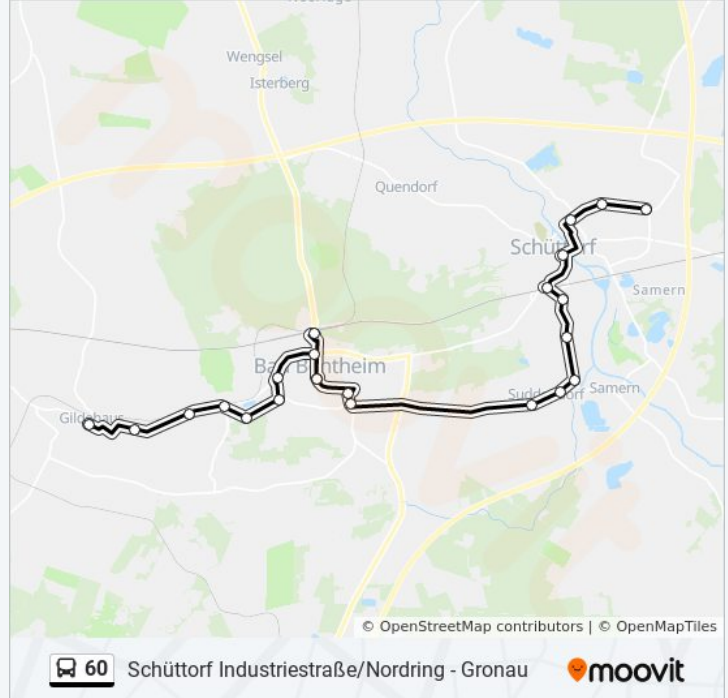

Buslinie 60 Info

Richtung: Gildehaus Schule

Stationen: 23

Fahrdauer: 46 Min

Linien Informationen:

Bad Bentheim An Der Müst
 Bad Bentheim Ferienresort
 Gildehaus Hagelshoek
 Gildehaus Imstiege
 Gildehaus Schule

Richtung: Gronau(Westf) Bahnhof

33 Haltestellen

[LINIENPLAN ANZEIGEN](#)

- Schüttorf Industriestraße/Nordring
- Schüttorf Alter Emsbürener Weg
- Schüttorf am Werkshorn/Nordring
- Schüttorf Alte Post
- Schüttorf Bahnhof
- Schüttorf Hasenstraße
- Schüttorf Heckenweg
- Suddendorf Mansbrügge
- Suddendorf Rodriguez
- Suddendorf Zum Forsthaus
- Bad Bentheim Friedhof
- Bad Bentheim Spielbank
- Bad Bentheim Zentrum
- Bad Bentheim Bahnhof
- Bad Bentheim Nordring
- Bad Bentheim Paulinenkrankenhaus
- Bad Bentheim An Der Müst
- Bad Bentheim Ferienresort