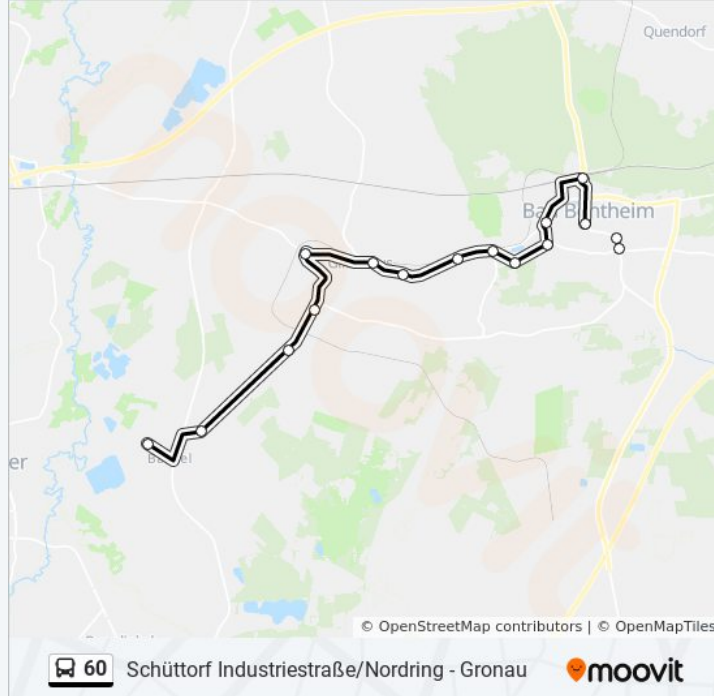

Stationen: 27

Fahrtdauer: 38 Min

Linien Informationen:

Gildehaus Hagelshoek

Gildehaus Imstiege

Gildehaus Bahnhof

Gildehaus Milkmannstraße

Achterberg Lansmann

Bad Bentheim-Bardel Ems

Bad Bentheim-Bardel Landwehrweg

Bad Bentheim-Bardel Wigge

Bad Bentheim-Bardel Missionsgymnasium

Richtung: Gildehaus Schule

23 Haltestellen

[LINIENPLAN ANZEIGEN](#)

Schüttorf Industriestraße/Nordring

Schüttorf Alter Emsbürener Weg

Schüttorf am Werkshorn/Nordring

Schüttorf Alte Post

Schüttorf Bahnhof

Schüttorf Hasenstraße

Schüttorf Heckenweg

Suddendorf Mansbrügge

Suddendorf Rodriguez