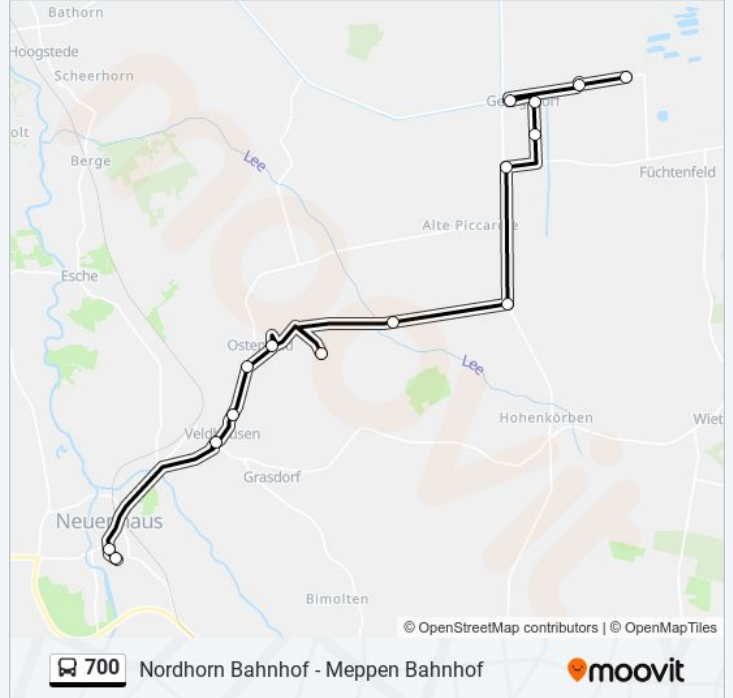

Buslinie 700 Info

Richtung: Georgsdorf Neuer Friedhof

Stationen: 33

Fahrdauer: 36 Min

Linien Informationen:

Wietmarschen Grenzweg

Schwartenpohl Alt-Schwartenpohl

Schwartenpohl Siedlung

Georgsdorf Schule

Georgsdorf Neuer Friedhof

Richtung: Georgsdorf Ostende/Grenzweg

15 Haltestellen

[LINIENPLAN ANZEIGEN](#)

Neuenhaus Schulzentrum

Neuenhaus Marktstr.

Veldhausen Volksbank

Georgsdorf Schule

Georgsdorf Neuer Friedhof

Georgsdorf Ostende/Strankdiek

Georgsdorf Ostende/Grenzweg

Buslinie 700 Fahrpläne

Abfahrzeiten in Richtung Georgsdorf Ostende/grenzweg

Montag	13:05
Dienstag	13:05
Mittwoch	13:05
Donnerstag	13:05
Freitag	13:05
Samstag	Kein Betrieb
Sonntag	Kein Betrieb

Buslinie 700 Info

Richtung: Georgsdorf Ostende/Grenzweg

Stationen: 15

Fahrdauer: 26 Min

Linien Informationen:

Richtung: Hohenkörben Leebrücke

14 Haltestellen

[LINIENPLAN ANZEIGEN](#)