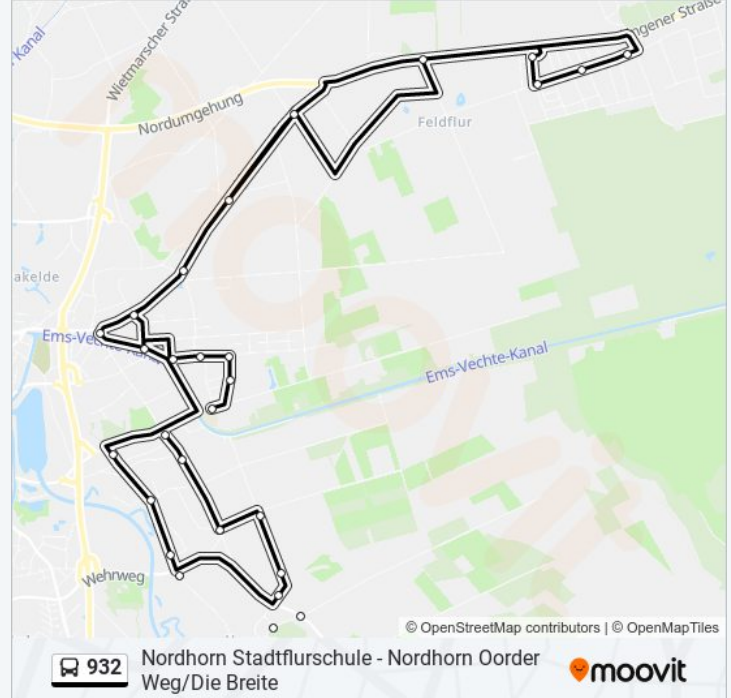

Buslinie 932 Info

Richtung: Nordhorn Oorder Weg/Die Breite

Stationen: 32

Fahrtdauer: 35 Min

Linien Informationen:

Hesepe(Nordhorn) Denkmal

Nordhorn Dorfstraße

Nordhorn Boerschupper Diek

Nordhorn Feldkämpe

Nordhorn Tillenberger Weg

Nordhorn Poascheberg/Tillenberger Weg

Nordhorn Poascheberg/K 27

Nordhorn Baldersdiek

Nordhorn Dorfkrugstraße

Nordhorn Dorfkrugstraße Mitte

Nordhorn Im Suddenfeld

Nordhorn Koopweg

Nordhorn Rispenweg

Nordhorn Oorder Weg/Die Breite

Richtung: Nordhorn Schulzentrum Deegfeld

12 Haltestellen

[LINIENPLAN ANZEIGEN](#)

Nordhorn Grünlandweg

Nordhorn Moorweg

Nordhorn Melleschweg

Nordhorn Lingener Straße

Nordhorn Stadflurschule

Nordhorn Zaubernußweg

Nordhorn Die Gräfte

Nordhorn Rüschenweg

Nordhorn Pappelstraße

Nordhorn Ahornstraße