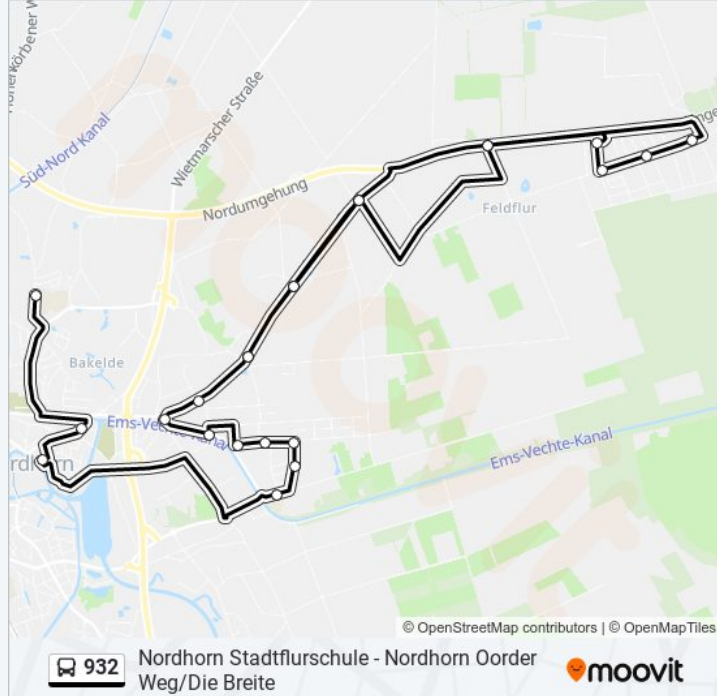

Stationen: 23

Fahrtdauer: 36 Min

Linien Informationen:

Nordhorn Grünlandweg

Nordhorn Moorweg

Nordhorn Melleschweg

Richtung: Nordhorn Oorder Weg/Die Breite

32 Haltestellen

[LINIENPLAN ANZEIGEN](#)

Nordhorn Zamenhofstraße

Nordhorn Bremer Straße

Nordhorn Osnabrücker Straße

Nordhorn Schulzentrum Mitte

Nordhorn Gymnasium/Jahnstraße

Nordhorn Bahnhof

Nordhorn Frensdorfer Ring

Nordhorn Tierpark

Nordhorn Oorder Weg/Die Breite

Nordhorn Stadflurschule

Nordhorn Zaubernußweg

Nordhorn Die Gräfte

Nordhorn Rüschenweg

Nordhorn Pappelstraße

Nordhorn Tierpark

Buslinie 932 Info

Richtung: Nordhorn Oorder Weg/Die Breite

Stationen: 32

Fahrtdauer: 35 Min

Linien Informationen:

Hesepe(Nordhorn) Denkmal

Nordhorn Dorfstraße

Nordhorn Boerschupper Diek