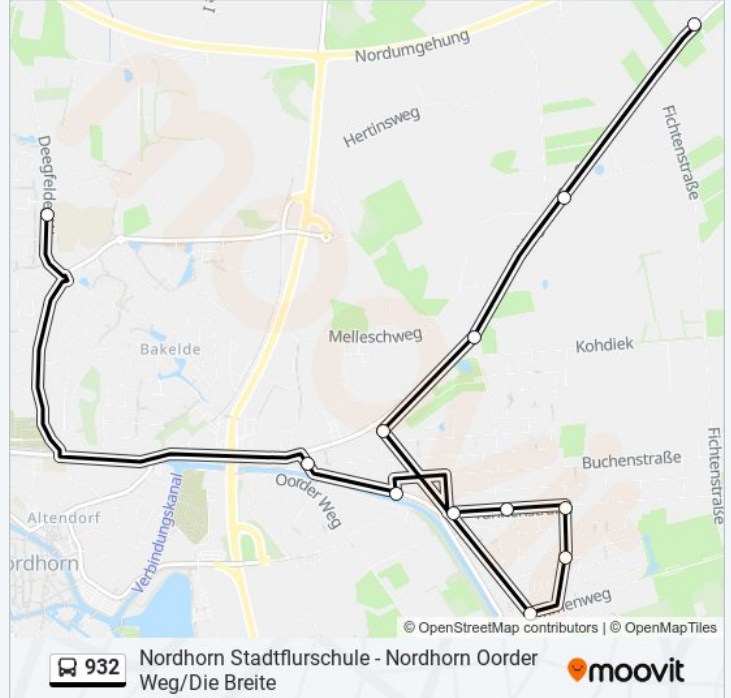

Nordhorn Koopweg

Nordhorn Rispenweg

Nordhorn Oorder Weg/Die Breite

Richtung: Nordhorn Schulzentrum Deegfeld

12 Haltestellen

[LINIENPLAN ANZEIGEN](#)

Nordhorn Grünlandweg

Nordhorn Moorweg

Nordhorn Melleschweg

Nordhorn Lingener Straße

Nordhorn Stadflurschule

Nordhorn Zaubernußweg

Nordhorn Die Gräfte

Nordhorn Rüschenweg

Nordhorn Pappelstraße

Nordhorn Ahornstraße

Nordhorn Wasserstraße

Nordhorn Schulzentrum Deegfeld

Buslinie 932 Fahrpläne

Abfahrzeiten in Richtung Nordhorn Schulzentrum Deegfeld

Montag	07:20
Dienstag	07:20
Mittwoch	07:20
Donnerstag	07:20
Freitag	07:20
Samstag	Kein Betrieb
Sonntag	Kein Betrieb

Buslinie 932 Info

Richtung: Nordhorn Schulzentrum Deegfeld

Stationen: 12

Fahrtdauer: 25 Min

Linien Informationen:

Richtung: Nordhorn Stadtlflurschule

14 Haltestellen

[LINIENPLAN ANZEIGEN](#)