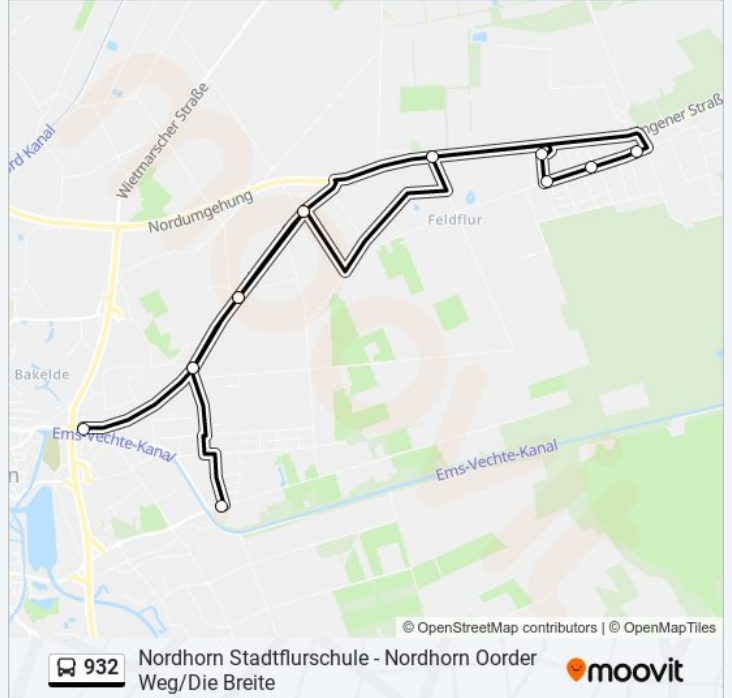

- Nordhorn Bosinks Kamp
- Nordhorn Melleschweg
- Nordhorn Moorweg
- Nordhorn Grünlandweg
- Nordhorn-Klausheide Feldflurweg
- Nordhorn-Klausheide Nordring
- Nordhorn-Klausheide Ligusterweg
- Nordhorn-Klausheide Masurenstraße
- Nordhorn-Klausheide Dorfgemeinschaftshaus
- Nordhorn-Klausheide Feldflurweg
- Nordhorn Grünlandweg
- Nordhorn Moorweg
- Nordhorn Melleschweg
- Nordhorn Stadtlflurschule

Buslinie 932 Fahrpläne

Abfahrzeiten in Richtung Nordhorn Stadtlflurschule

Montag	07:06
Dienstag	07:06
Mittwoch	07:06
Donnerstag	07:06
Freitag	07:06
Samstag	Kein Betrieb
Sonntag	Kein Betrieb

Buslinie 932 Info

Richtung: Nordhorn Stadtlflurschule

Stationen: 14

Fahrtdauer: 25 Min

Linien Informationen:

Richtung: Nordhorn Zamenhofstraße

31 Haltestellen

[LINIENPLAN ANZEIGEN](#)

- Nordhorn Bahnhof
- Nordhorn Tierpark
- Nordhorn Eschweg
- Nordhorn Elskamp
- Nordhorn Wehrweg
- Hesepe(Nordhorn) Denkmal
- Nordhorn Dorfstraße
- Nordhorn Feldkämpe
- Nordhorn Tillenberger Weg
- Nordhorn Poaschebarg/Tillenberger Weg
- Nordhorn Poaschebarg/K 27
- Nordhorn Baldersdiek
- Nordhorn Boerschupper Diek
- Nordhorn Dorfkrugstraße
- Nordhorn Dorfkrugstraße Mitte
- Nordhorn Im Suddenfeld
- Nordhorn Koopweg
- Nordhorn Rispenweg

Richtung: Nordhorn Zamenhofstraße

Stationen: 31

Fahrtdauer: 50 Min

Linien Informationen:

Nordhorn Oorder Weg/Die Breite

Nordhorn Stadtflurschule

Nordhorn Zaubernußweg

Nordhorn Die Gräfte