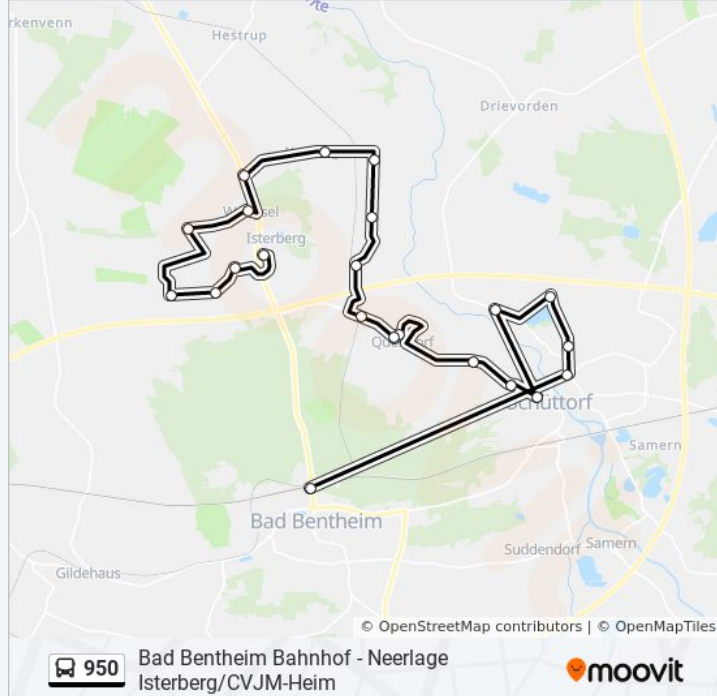

Bad Bentheim Zentrum
 Bad Bentheim Bahnhof
 Schüttorf Markringstraße
 Schüttorf Bahnhof
 Schüttorf Hessenweg
 Schüttorf Oberschule
 Schüttorf am Werkshorn/Nordring
 Schüttorf Stadtwerke
 Schüttorf am Heidekamp
 Quendorf am Kreuzplatz
 Quendorf Siedlung
 Quendorf Im Slaat
 Quendorf Parkplatz
 Quendorf Bahnhof
 Neerlage Kohlenberg
 Neerlage Kalverkamp
 Neerlage Klasink
 Neerlage Siedlung

Buslinie 950 Info

Richtung: Neerlage Isterberg/Cvjm-Heim

Stationen: 25

Fahrtdauer: 22 Min

Linien Informationen:

Neerlage Neerlager Weg

Neerlage Feuerwehrhaus

Wengsel Neesen

Wengsel Kl. Ruse

Wengsel Feuerlöschteich

Wengsel Ehem. Schule

Neerlage Isterberg/Cvjim-Heim

Richtung: Quendorf Im Slaat

16 Haltestellen

[LINIENPLAN ANZEIGEN](#)

Bad Bentheim Zentrum