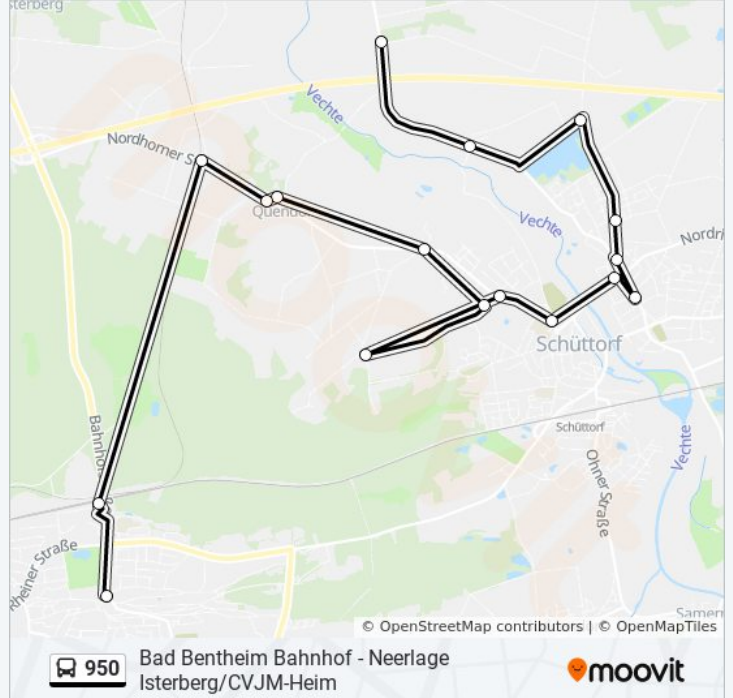

Schüttorf Karlstraße

Schüttorf am Werkshorn/Nordring

Schüttorf Stadtwerke

Schüttorf am Heidekamp

Quendorf am Kreuzplatz

Quendorf Siedlung

Quendorf Im Slaat

Buslinie 950 Fahrpläne

Stationen: 16

Fahrdauer: 25 Min

Linien Informationen:

Richtung: Quendorf Schule

12 Haltestellen

[LINIENPLAN ANZEIGEN](#)

Neerlage Feuerwehrhaus

Wengsel Neesen