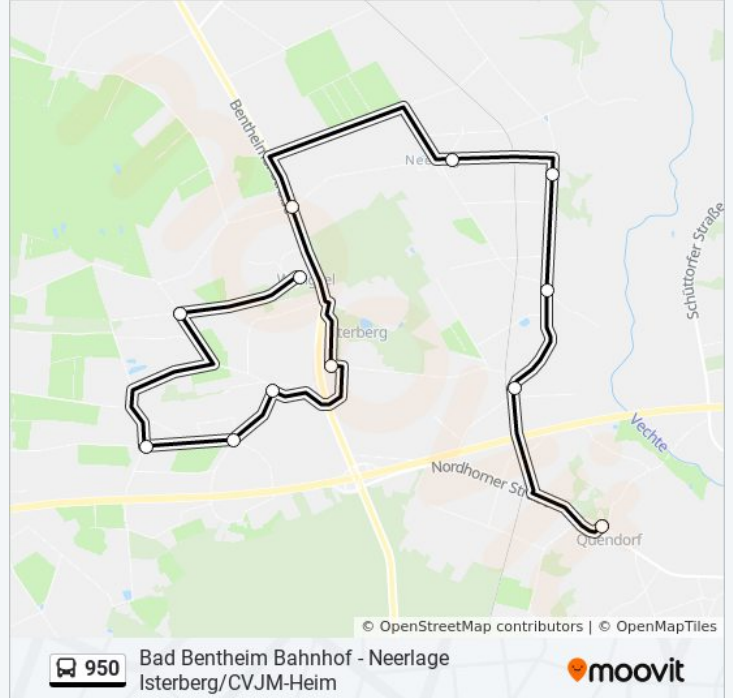

Buslinie 950 Offline Fahrpläne und Netzkarten stehen auf moovitapp.com zur Verfügung. Verwende den [Moovit App](#), um Live Bus Abfahrten, Zugfahrpläne oder U-Bahn Fahrplanzeiten zu sehen, sowie Schritt für Schritt Wegangaben für alle öffentlichen Verkehrsmittel in Bremen & niedersachsen zu erhalten.

[Über Moovit](#) • [MaaS Lösungen](#) • [Unterstützte Länder](#) • [Mooviter Community](#)

© 2024 Moovit - Alle Rechte vorbehalten

Siehe Live Ankunftszeiten