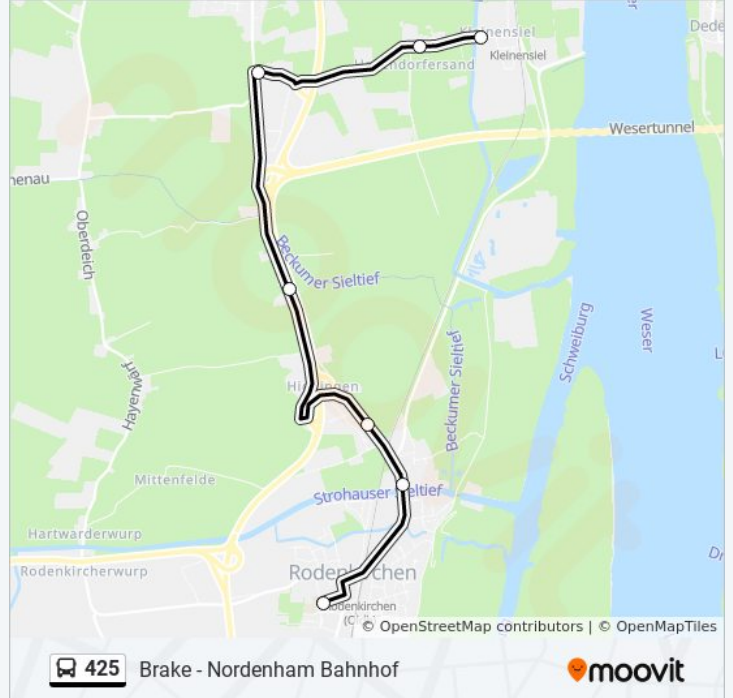

### Richtung: Kleinensiel am Kanal

7 Haltestellen

[LINIENPLAN ANZEIGEN](#)

Rodenkirchen(Stadland) Schulzentrum

Hartwarden Denkmal

Hiddingen(Stadland)

Niederbeckum Rogge

Havendorf

### Buslinie 425 Info

**Richtung:** Kleinensiel am Kanal

**Stationen:** 7

**Fahrdauer:** 10 Min

**Linien Informationen:**