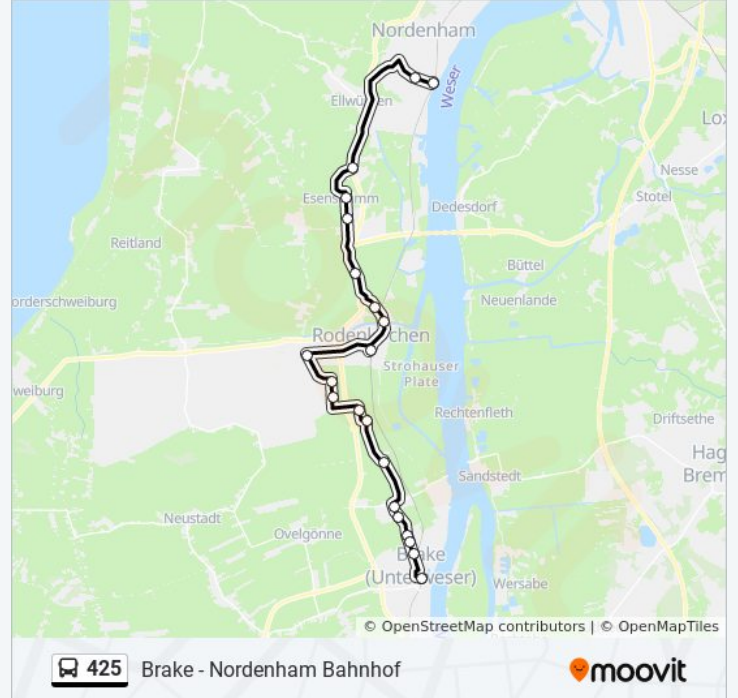

**Buslinie 425 Info**

**Richtung:** Brake(Unterweser) Bahnhof

**Stationen:** 21

**Fahrdauer:** 44 Min

**Linien Informationen:**

Brake(Unterweser) Paul-Brodek-Straße

Brake(Unterweser) Bahnhof

### Richtung: Brake(Unterweser) Bbz-Stadion

19 Haltestellen

[LINIENPLAN ANZEIGEN](#)

- Nordenham Bahnhof
- Nordenham Amtsgericht/Gymnasium
- Nordenham Oldenburger Straße
- Nordenham Wasserwerk
- Ellwürden Stadländer Straße
- Nordenham Hoffe
- Esenshamm Kindergarten
- Havendorf
- Niederbeckum Rogge
- Hiddingen(Stadland)
- Hartwarden Denkmal
- Rodenkirchen(Stadland) Bahnhof
- Rodenkirchen(Stadland) Schulzentrum
- Rodenkirchen(Stadland) Stellwerkstraße
- Alserfeld
- Alse Ponyhof
- Schmalenfleth Wurp
- Brake(Unterweser) Mittelpunktschule