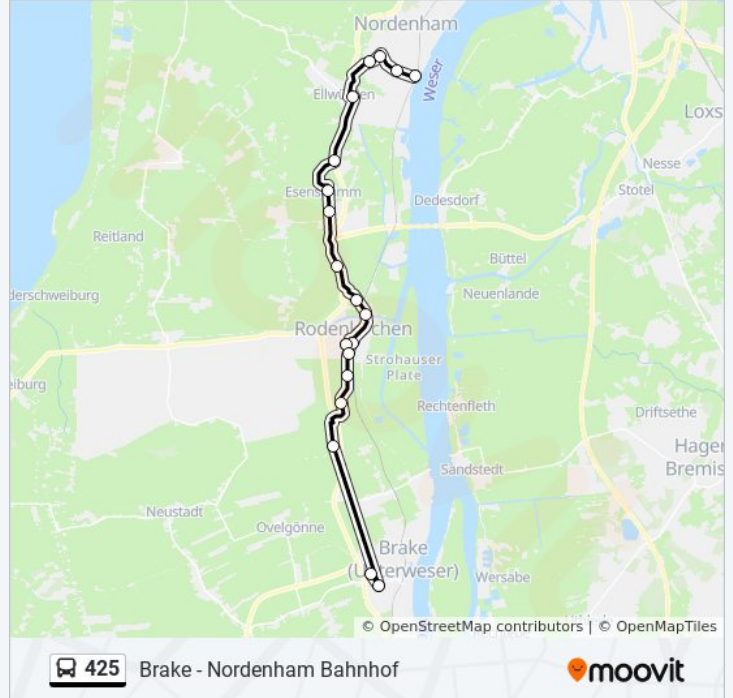

### Richtung: Brake(Unterweser) Bbz-Stadion

19 Haltestellen

[LINIENPLAN ANZEIGEN](#)

- Nordenham Bahnhof
- Nordenham Amtsgericht/Gymnasium
- Nordenham Oldenburger Straße
- Nordenham Wasserwerk
- Ellwürden Stadländer Straße
- Nordenham Hoffe
- Esenshamm Kindergarten
- Havendorf
- Niederbeckum Rogge
- Hiddingen(Stadland)
- Hartwarden Denkmal
- Rodenkirchen(Stadland) Bahnhof
- Rodenkirchen(Stadland) Schulzentrum
- Rodenkirchen(Stadland) Stellwerkstraße
- Alserfeld
- Alse Ponyhof
- Schmalenfleth Wurp
- Brake(Unterweser) Mittelpunktschule

### Buslinie 425 Info

**Richtung:** Brake(Unterweser) Bbz-Stadion

**Stationen:** 19

**Fahrdauer:** 49 Min

**Linien Informationen:**

**Richtung: Brake(Unterweser) Mittelpunktschule**

5 Haltestellen

[LINIENPLAN ANZEIGEN](#)