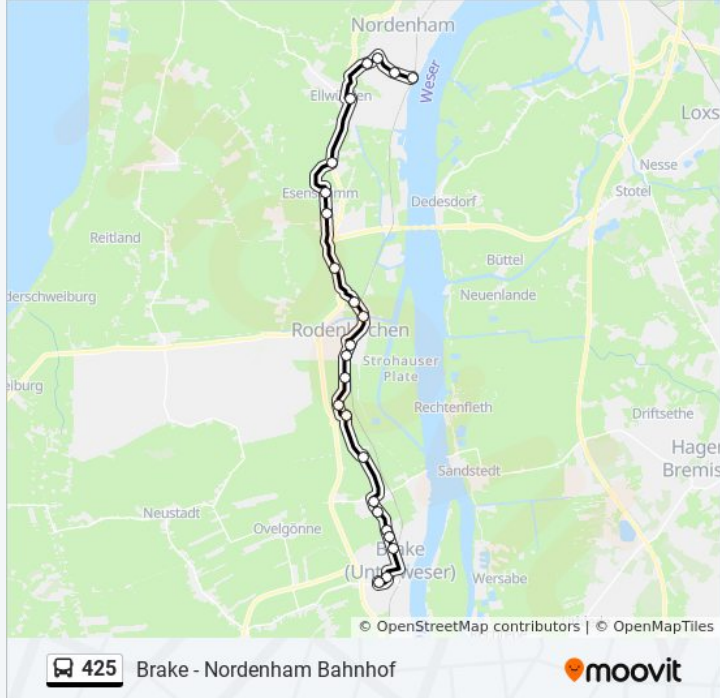

## Buslinie 425 Info

**Richtung:** Brake(Unterweser) Philosophenweg

**Stationen:** 24

**Fahrtdauer:** 35 Min

**Linien Informationen:**

Golzwarden Buschweg

Boitwarden Süddieksweg

Boitwarden Schule

### Richtung: Kleinensiel am Kanal

7 Haltestellen

[LINIENPLAN ANZEIGEN](#)

Rodenkirchen(Stadland) Schulzentrum

Hartwarden Denkmal

Hiddingen(Stadland)

Niederbeckum Rogge

Havendorf