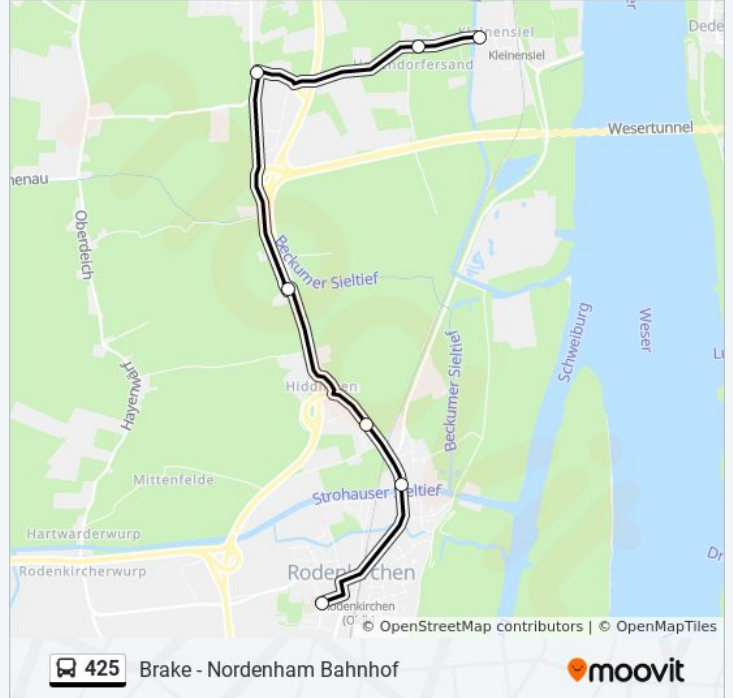

**Stationen:** 7

**Fahrdauer:** 19 Min

**Linien Informationen:**