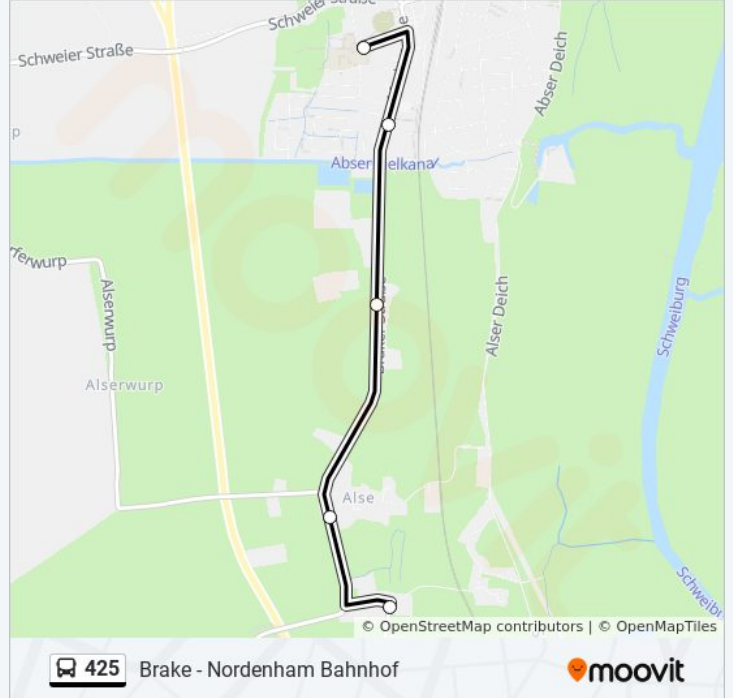

Buslinie 425 Offline Fahrpläne und Netzkarten stehen auf moovitapp.com zur Verfügung. Verwende den [Moovit App](#), um Live Bus Abfahrten, Zugfahrpläne oder U-Bahn Fahrplanzeiten zu sehen, sowie Schritt für Schritt Wegangaben für alle öffentlichen Verkehrsmittel in Bremen & niedersachsen zu erhalten.

[Über Moovit](#) • [MaaS Lösungen](#) • [Unterstützte Länder](#) • [Mooviter Community](#)

© 2024 Moovit - Alle Rechte vorbehalten

Siehe Live Ankunftszeiten