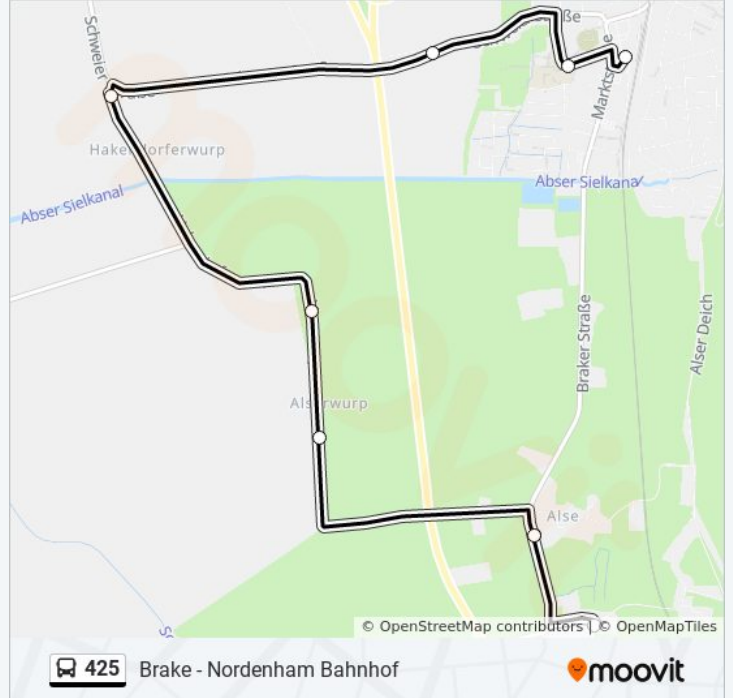

### Buslinie 425 Info

**Richtung:** Rodenkirchen(Stadland) Bahnhof

**Stationen:** 8

**Fahrdauer:** 9 Min

**Linien Informationen:**

**Richtung: Rodenkirchen(Stadland)  
Schulzentrum**

7 Haltestellen

[LINIENPLAN ANZEIGEN](#)