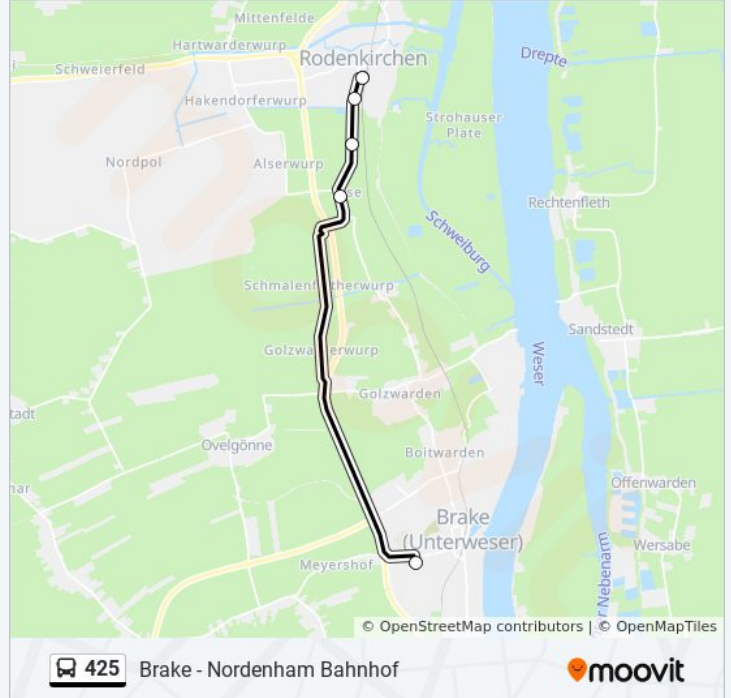

Montag	07:35
Dienstag	07:35
Mittwoch	07:35
Donnerstag	07:35
Freitag	07:35
Samstag	Kein Betrieb
Sonntag	Kein Betrieb

**Buslinie 425 Info**

**Richtung:** Brake(Unterweser) Mittelpunktschule

**Stationen:** 5

**Fahrdauer:** 15 Min

**Linien Informationen:**