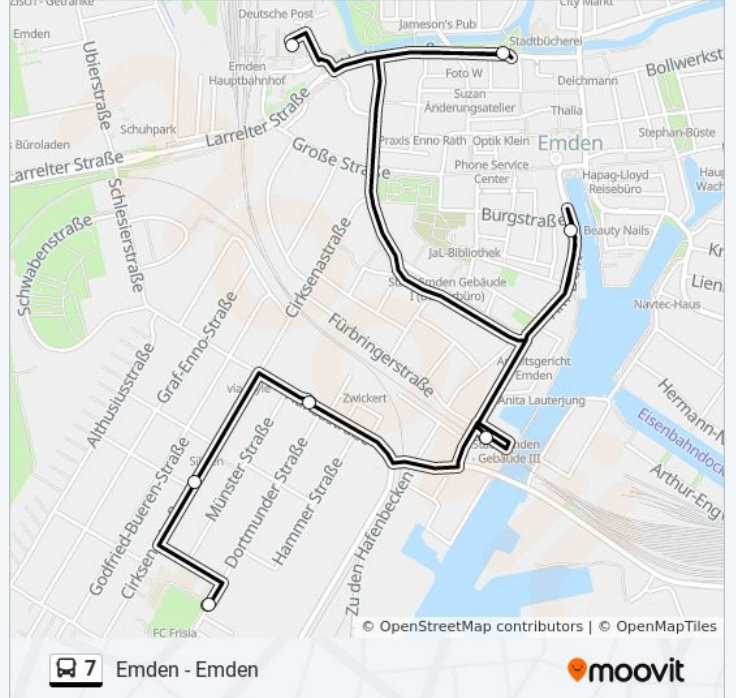

### Richtung: Emden(Ostfriesl) Hbf/Zob

10 Haltestellen

[LINIENPLAN ANZEIGEN](#)

Emden(Ostfriesl) Dortmunder Straße

Emden(Ostfriesl) Dollartstraße

Emden(Ostfriesl) Pumpstation

Emden(Ostfriesl) Berumer Straße

### Buslinie 7 Info

**Richtung:** Emden(Ostfriesl) Maria-Wilts-Straße

**Stationen:** 4

**Fahrdauer:** 6 Min

**Linien Informationen:**

**Richtung: Emden(Ostfriesl) Dortmunder Straße**

7 Haltestellen

[LINIENPLAN ANZEIGEN](#)

- Emden(Ostfriesl) Hbf/Zob
- Emden(Ostfriesl) Kunsthalle
- Emden(Ostfriesl) am Delft
- Emden(Ostfriesl) Maria-Wilts-Straße
- Emden(Ostfriesl) Hansastrasse
- Emden(Ostfriesl) Saxumer Straße
- Emden(Ostfriesl) Dortmunder Straße

**Buslinie 7 Info**

**Richtung:** Emden(Ostfriesl) Dortmunder Straße

**Stationen:** 7

**Fahrtdauer:** 11 Min

**Linien Informationen:**

Buslinie 7 Offline Fahrpläne und Netzkarten stehen auf [moovitapp.com](https://moovitapp.com) zur Verfügung. Verwende den [Moovit App](#), um Live Bus Abfahrten, Zugfahrpläne oder U-Bahn Fahrplanzeiten zu sehen, sowie Schritt für Schritt Wegangaben für alle öffentlichen Verkehrsmittel in Bremen & niedersachsen zu erhalten.