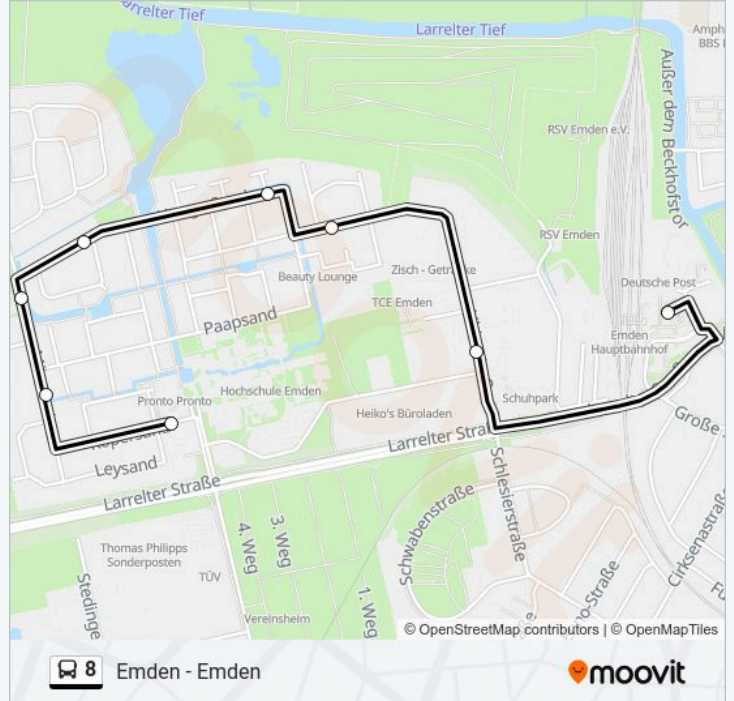

Stationen: 8

Fahrtdauer: 8 Min

Linien Informationen:

Richtung: Emden(Ostfriesl) Vw Werk

13 Haltestellen

[LINIENPLAN ANZEIGEN](#)

- Emden(Ostfriesl) Hbf/Zob
- Emden(Ostfriesl) Uwierstraße
- Emden(Ostfriesl) Schmackweg
- Emden(Ostfriesl) Schuteweg
- Emden(Ostfriesl) Kuffweg
- Emden(Ostfriesl) Schule Constantia
- Emden(Ostfriesl) Möwensteert
- Emden(Ostfriesl) Leysand
- Emden(Ostfriesl) Max-Born-Straße
- Emden(Ostfriesl) Dithmarscher Straße
- Emden(Ostfriesl) Stedingr Straße
- Emden(Ostfriesl) Frisiapark
- Emden(Ostfriesl) Vw Werk