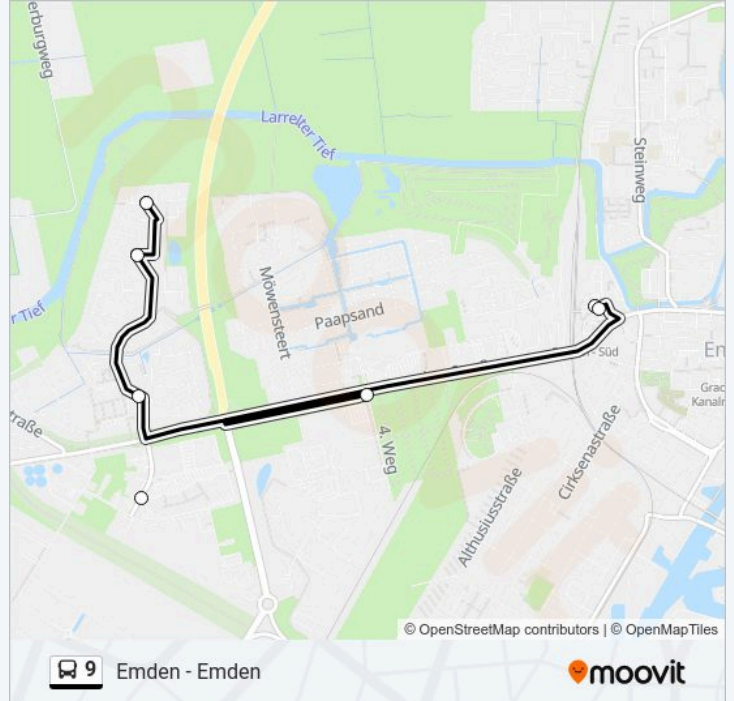

### Richtung: Emden(Ostfriesl) Abenteuerspielplatz

6 Haltestellen

[LINIENPLAN ANZEIGEN](#)

Emden(Ostfriesl) Hbf/Zob

Emden(Ostfriesl) Hochschule

Emden(Ostfriesl) Dollartcenter

Emden(Ostfriesl) Max-Born-Straße

Emden(Ostfriesl) Lise-Meitner-Straße

Emden(Ostfriesl) Abenteuerspielplatz

### Buslinie 9 Info

**Richtung:** Emden(Ostfriesl) Abenteuerspielplatz

**Stationen:** 6

**Fahrtdauer:** 11 Min

**Linien Informationen:**

**Richtung: Emden(Ostfriesl) Hbf/Zob**

9 Haltestellen

[LINIENPLAN ANZEIGEN](#)