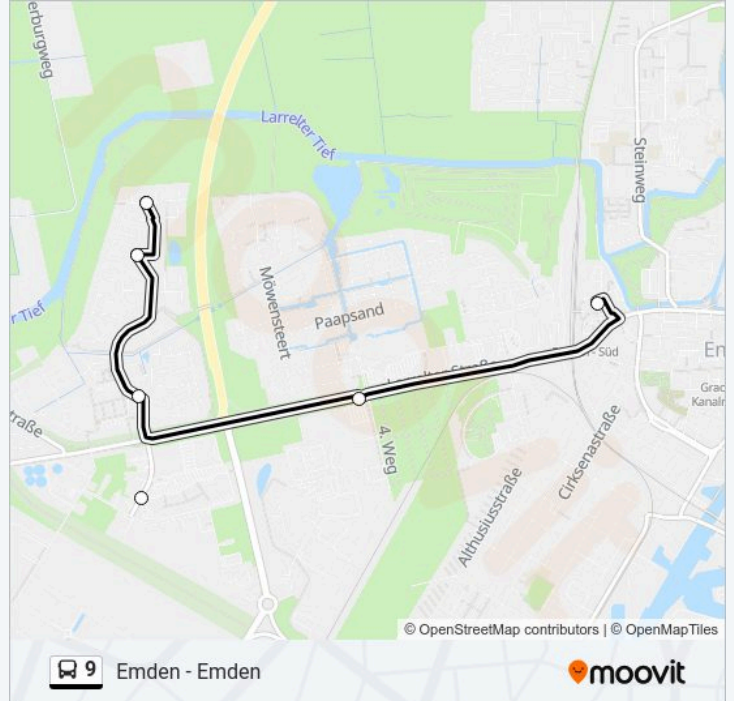

Buslinie 9 Offline Fahrpläne und Netzkarten stehen auf moovitapp.com zur Verfügung. Verwende den Moovit App, um Live Bus Abfahrten, Zugfahrpläne oder U-Bahn Fahrplanzeiten zu sehen, sowie Schritt für Schritt Wegangaben für alle öffentlichen Verkehrsmittel in Bremen & niedersachsen zu erhalten.

© 2024 Moovit - Alle Rechte vorbehalten