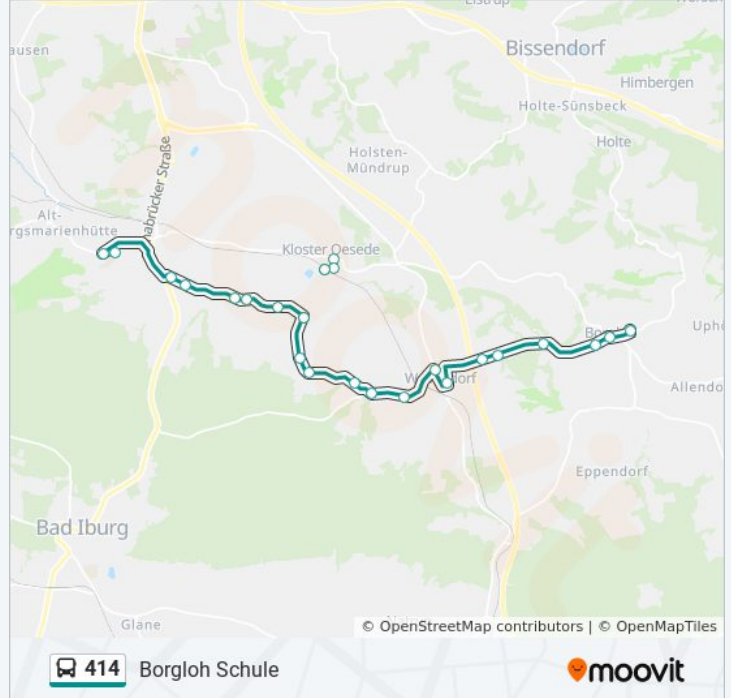

Georgsmarienhütte Schulzentrum

Oesede Wellendorfer Straße

Oesede Feuerwehrhaus

Dröper Heuer

Dröper Böttcherstraße

Dröper Meer

Kloster Oesede Boßmeier

Kloster Oesede Bahnhof

Buslinie 414 Info**Richtung:** Borgloh Schule**Stationen:** 26**Fahrdauer:** 26 Min**Linien Informationen:**

Hilter-Wellendorf Overschmidt

Borgloh Schomecker

Borgloh am Sportplatz

Borgloh Kirche

Borgloh Schule

Richtung: Georgsmarienhütte Comeniuschule

41 Haltestellen

[LINIENPLAN ANZEIGEN](#)

Hilter A.T.W. Schule

Hilter A.T.W. Rathaus

Hilter A.T.W. Schützenhaus

Hankenberge Bahnhof

Hankenberge Im Sauerland

Eppendorf(Hilter) Diekmann

Eppendorf(Hilter) am Weinberg

Eppendorf(Hilter) Nülle

Eppendorf(Hilter) Vessendorfer Straße

Hilter A.T.W.-Allendorf Dauwe

Hilter A.T.W.-Allendorf Pohlmann

Hilter A.T.W.-Allendorf Allendorfer Straße