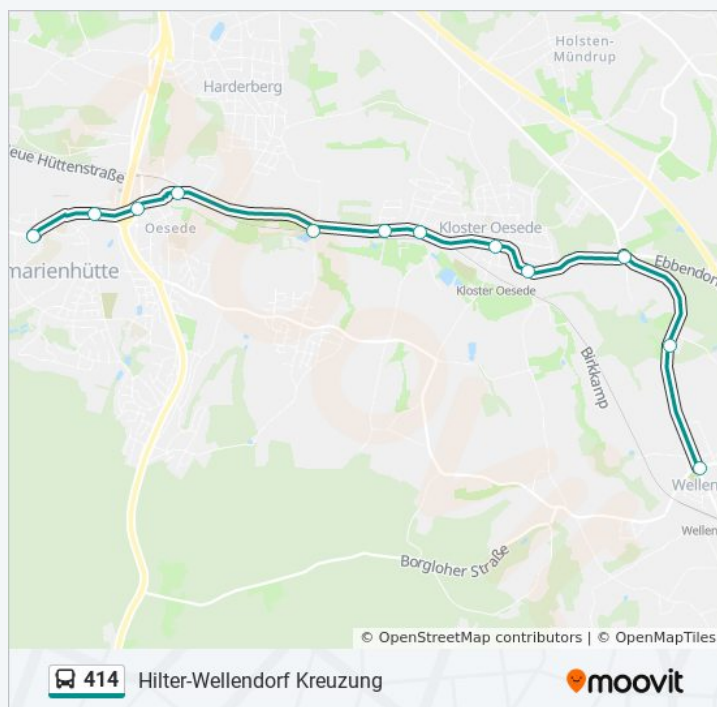

Georgsmarienhütte Schulzentrum

Oesede Wellendorfer Straße

Oesede Feuerwehrhaus

Dröper Heuer

Dröper Böttcherstraße

Dröper Meer

Kloster Oesede Boßmeier

Kloster Oesede Bahnhof

Sonntag

Kein Betrieb

Buslinie 414 Info

Richtung: Hilter-Wellendorf Kreuzung

Stationen: 12

Fahrtdauer: 11 Min

Linien Informationen:

Buslinie 414 Offline Fahrpläne und Netzkarten stehen auf moovitapp.com zur Verfügung. Verwende den [Moovit App](#), um Live Bus Abfahrten, Zugfahrpläne oder U-Bahn Fahrplanzeiten zu sehen, sowie Schritt für Schritt Wegangaben für alle öffentlichen Verkehrsmittel in Bremen & niedersachsen zu erhalten.