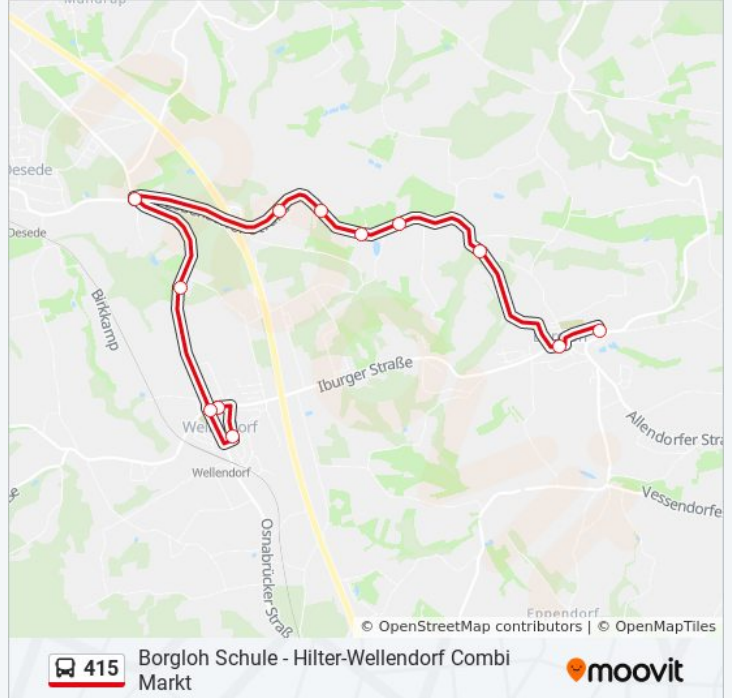

415

Borgloh Schule - Hilter-Wellendorf Combi Markt

Hol Dir Die App

Die Buslinie 415 (Borgloh Schule - Hilter-Wellendorf Combi Markt) hat 2 Routen

(1) Hilter-Wellendorf Combi Markt: 11:40 - 15:35(2) Hilter-Wellendorf Kreuzung: 14:35

Verwende Moovit, um die nächste Station der Buslinie 415 zu finden und um zu erfahren wann die nächste Buslinie 415 kommt.

Richtung: Hilter-Wellendorf Combi Markt

12 Haltestellen

[LINIENPLAN ANZEIGEN](#)

Buslinie 415 Info

Richtung: Hilter-Wellendorf Combi Markt

Stationen: 12

Fahrtdauer: 12 Min

Linien Informationen:

Richtung: Hilter-Wellendorf Kreuzung

10 Haltestellen

[LINIENPLAN ANZEIGEN](#)