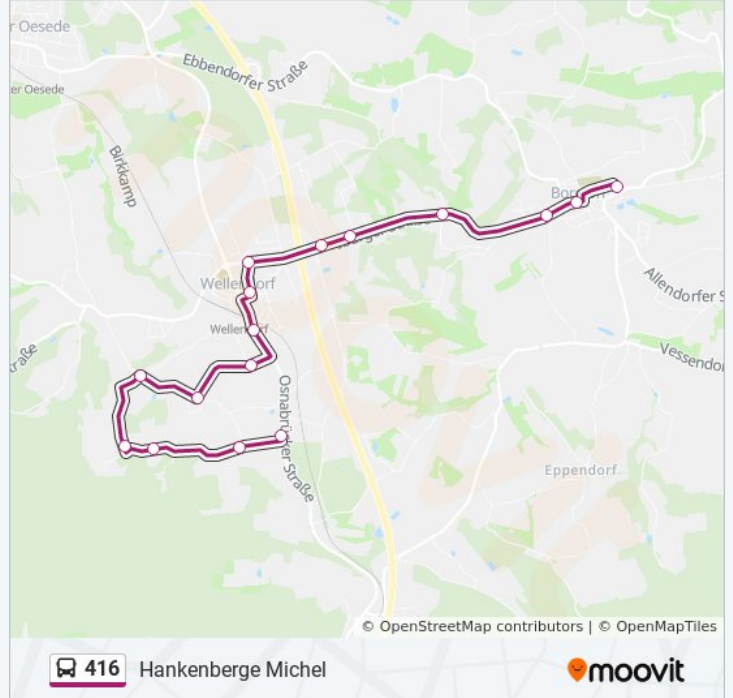

Richtung: Hankenberge Michel

16 Haltestellen

[LINIENPLAN ANZEIGEN](#)

Borgloh Schule

Borgloh Kirche

Borgloh am Sportplatz

Borgloh Schomecker

Hilter-Wellendorf Overschmidt

Hilter-Wellendorf Schwarzer Weg

Hilter-Wellendorf Zum Dütetal

Hilter-Wellendorf Parkplatz

Hilter-Wellendorf Bahnhof

Hankenberge Düteweg

Hankenberge Ort

Hankenberge Kloster Oeseder Weg

Hankenberge am Limberg

Buslinie 416 Info

Richtung: Hankenberge Michel

Stationen: 16

Fahrdauer: 15 Min

Linien Informationen:

Richtung: Hilter A.T.W. Kirche

21 Haltestellen

[LINIENPLAN ANZEIGEN](#)