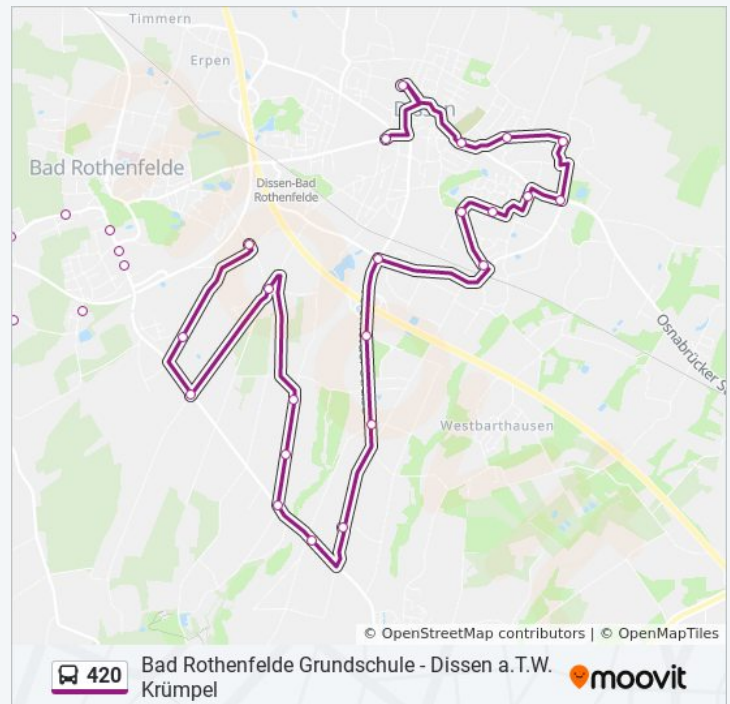

Aschen(Dissen) Kamp

Aschen(Dissen) Fa. Claas

Dissen A.T.W. Industriestraße

Aschen(Dissen) Bahnweg

Aschen(Dissen) Karl-Wilhelm-Straße

Aschen(Dissen) am Sonnenhang

Aschen(Dissen) Lindenstraße

Aschen(Dissen) B 68

Aschen(Dissen) Im Dorfe

Dissen A.T.W. Dürerstraße

Dissen A.T.W. Residenz Teuto

Dissen A.T.W. Mühlenstraße

Dissen A.T.W. Krümpel

Donnerstag

07:05 - 07:50

Freitag

07:05 - 07:50

Samstag

Kein Betrieb

Sonntag

Kein Betrieb

Buslinie 420 Info

Richtung: Dissen A.T.W. Krümpel

Stationen: 15

Fahrdauer: 18 Min

Linien Informationen:

Buslinie 420 Offline Fahrpläne und Netzkarten stehen auf moovitapp.com zur Verfügung. Verwende den [Moovit App](#), um Live Bus Abfahrten, Zugfahrpläne oder U-Bahn Fahrplanzeiten zu sehen, sowie Schritt für Schritt Wegangaben für alle öffentlichen Verkehrsmittel in Bremen & niedersachsen zu erhalten.

[Über Moovit](#) • [MaaS Lösungen](#) • [Unterstützte Länder](#) • [Mooviter Community](#)

© 2024 Moovit - Alle Rechte vorbehalten

Siehe Live Ankunftszeiten