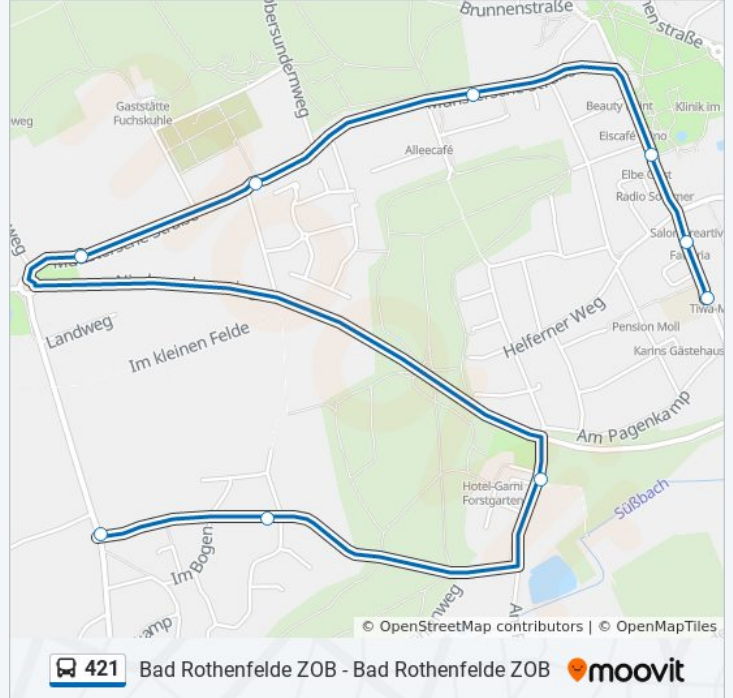

 421

Bad Rothenfelde Grundschule - Bad Rothenfelde Am Forsthaus

[Hol Dir Die App](#)

Die Buslinie 421 (Bad Rothenfelde Grundschule - Bad Rothenfelde Am Forsthaus) hat 3 Routen

(1) Bad Rothenfelde Grundschule: 11:35 - 12:50(2) Bad Rothenfelde Zob: 07:20(3) Bad Rothenfelde Am Forsthaus: 11:45 - 15:00

Verwende Moovit, um die nächste Station der Buslinie 421 zu finden und um zu erfahren wann die nächste Buslinie 421 kommt.

Richtung: Bad Rothenfelde Grundschule

9 Haltestellen

[LINIENPLAN ANZEIGEN](#)

Bad Rothenfelde-Aschendorf Kindergarten
Bad Rothenfelde-Aschendorf Hünnefeldskamp
Bad Rothenfelde am Forsthaus
Bad Rothenfelde Eggeweg
Bad Rothenfelde Hehenbruchsweg
Bad Rothenfelde Welfenallee
Bad Rothenfelde Gesundheitstherme
Bad Rothenfelde Frankfurter Straße
Bad Rothenfelde Grundschule

Buslinie 421 Info**Richtung:** Bad Rothenfelde Grundschule**Stationen:** 9**Fahrtdauer:** 10 Min**Linien Informationen:**

Richtung: Bad Rothenfelde ZOB

20 Haltestellen

[LINIENPLAN ANZEIGEN](#)

- Bad Rothenfelde ZOB
- Bad Rothenfelde Gesundheitstherme
- Bad Rothenfelde Welfenallee
- Bad Rothenfelde Hehenbruchsweg
- Bad Rothenfelde Eggeweg
- Bad Rothenfelde-Aschendorf An Der Salzquelle
- Bad Rothenfelde-Aschendorf Kindergarten
- Bad Rothenfelde-Aschendorf Brinkheide
- Bad Rothenfelde-Aschendorf An Der Grenze
- Bad Rothenfelde-Aschendorf Kleine-Trebbe
- Bad Rothenfelde-Aschendorf Dreiß
- Bad Rothenfelde-Aschendorf am Landwehrbach
- Bad Rothenfelde-Aschendorf Bollweg
- Bad Rothenfelde-Aschendorf Im Masch
- Bad Rothenfelde-Aschendorf Kindergarten
- Bad Rothenfelde-Aschendorf Hünnefeldskamp
- Bad Rothenfelde am Forsthaus
- Bad Rothenfelde Grundschule