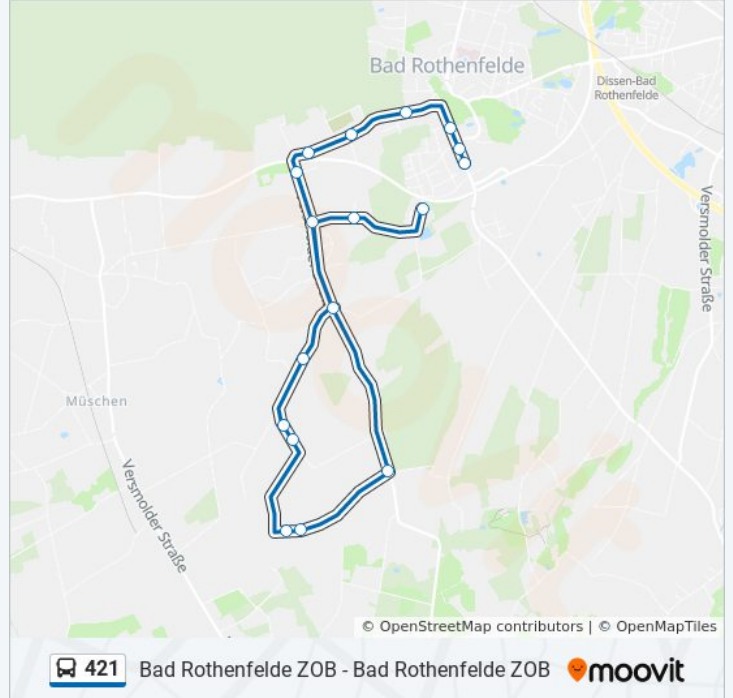

Buslinie 421 Info

Richtung: Bad Rothenfelde ZOB

Stationen: 20

Fahrtdauer: 24 Min

Linien Informationen:

Bad Rothenfelde Frankfurter Straße

Bad Rothenfelde ZOB

Richtung: Bad Rothenfelde am Forsthaus

17 Haltestellen

[LINIENPLAN ANZEIGEN](#)

- Bad Rothenfelde Grundschule
- Bad Rothenfelde Frankfurter Straße
- Bad Rothenfelde Gesundheitstherme
- Bad Rothenfelde Welfenallee
- Bad Rothenfelde Hehenbruchsweg
- Bad Rothenfelde Eggeweg
- Bad Rothenfelde-Aschendorf An Der Salzquelle
- Bad Rothenfelde-Aschendorf Kindergarten
- Bad Rothenfelde-Aschendorf Brinkheide
- Bad Rothenfelde-Aschendorf An Der Grenze
- Bad Rothenfelde-Aschendorf Kleine-Trebbe
- Bad Rothenfelde-Aschendorf Dreiß
- Bad Rothenfelde-Aschendorf am Landwehrbach
- Bad Rothenfelde-Aschendorf Bollweg
- Bad Rothenfelde-Aschendorf Im Masch
- Bad Rothenfelde-Aschendorf Hünnefeldskamp
- Bad Rothenfelde am Forsthaus

Buslinie 421 Fahrpläne

Abfahrzeiten in Richtung Bad Rothenfelde Am Forsthaus

| | |
|------------|---------------|
| Montag | 11:45 - 15:00 |
| Dienstag | 11:45 - 15:00 |
| Mittwoch | 11:45 - 15:00 |
| Donnerstag | 11:45 - 15:00 |
| Freitag | 11:45 - 12:57 |
| Samstag | Kein Betrieb |
| Sonntag | Kein Betrieb |

Buslinie 421 Info

Richtung: Bad Rothenfelde am Forsthaus

Stationen: 17

Fahrtdauer: 18 Min

Linien Informationen:

Buslinie 421 Offline Fahrpläne und Netzkarten stehen auf moovitapp.com zur Verfügung. Verwende den [Moovit App](#), um Live Bus Abfahrten, Zugfahrpläne oder U-Bahn Fahrplanzeiten zu sehen, sowie Schritt für Schritt Wegangaben für alle öffentlichen Verkehrsmittel in Bremen & niedersachsen zu erhalten.