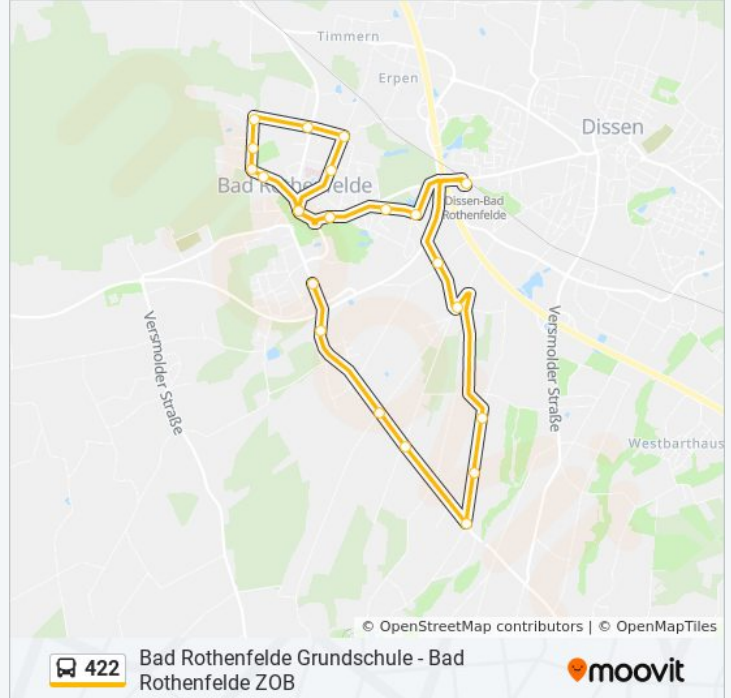

Buslinie 422 Info

Richtung: Bad Rothenfelde Grundschule

Stationen: 22

Fahrtdauer: 22 Min

Linien Informationen:

Richtung: Bad Rothenfelde ZOB

22 Haltestellen

[LINIENPLAN ANZEIGEN](#)

- Bad Rothenfelde Grundschule
- Bad Rothenfelde Nunnensieks Hof
- Bad Rothenfelde Jägereck
- Bad Rothenfelde Schützenstraße
- Aschen(Dissen) Dissener Weg
- Aschen(Dissen) Dallhofweg
- Aschen(Dissen) Brinkmann
- Bad Rothenfelde Heidländer Weg
- Bad Rothenfelde Heidland
- Bad Rothenfelde am Mühlenbach
- Bad Rothenfelde Lindenallee
- Bad Rothenfelde ZOB
- Bad Rothenfelde Salinenstraße
- Bad Rothenfelde Schüchtermann-Klinik
- Bad Rothenfelde Haus Schlüter
- Bad Rothenfelde am Springberg
- Bad Rothenfelde Klinik Teutoburger Wald
- Bad Rothenfelde Eichendehne

Buslinie 422 Info

Richtung: Bad Rothenfelde ZOB

Stationen: 22

Fahrdauer: 21 Min

Linien Informationen:

Bad Rothenfelde Hautklinik

Bad Rothenfelde Parkklinik

Bad Rothenfelde Salinenstraße

Bad Rothenfelde Zob

Richtung: Dissen A.T.W. Bahnhof

25 Haltestellen

[LINIENPLAN ANZEIGEN](#)

- Bad Rothenfelde Grundschule
- Bad Rothenfelde Nunnensieks Hof
- Bad Rothenfelde Jägereck
- Bad Rothenfelde Schützenstraße
- Aschen(Dissen) Dissener Weg
- Aschen(Dissen) Dallhofweg
- Aschen(Dissen) Brinkmann
- Bad Rothenfelde Heidländer Weg
- Bad Rothenfelde Heidland
- Dissen A.T.W. Bahnhof
- Bad Rothenfelde am Mühlenbach
- Bad Rothenfelde Lindenallee
- Bad Rothenfelde Zob
- Bad Rothenfelde Salinenstraße
- Bad Rothenfelde Schüchtermann-Klinik
- Bad Rothenfelde Haus Schlüter
- Bad Rothenfelde am Springberg
- Bad Rothenfelde Klinik Teutoburger Wald