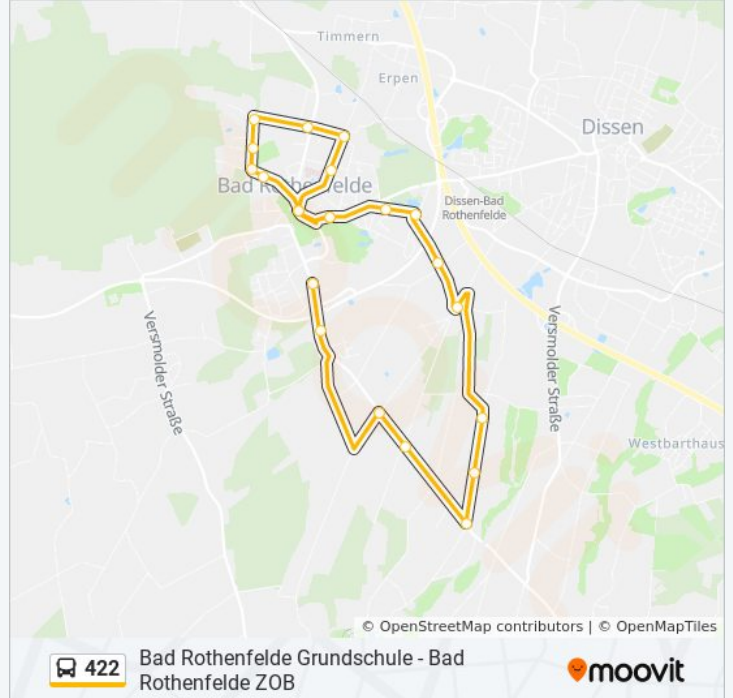

 422

Bad Rothenfelde ZOB - Bad Rothenfelde Grundschule

Hol Dir Die App

Die Buslinie 422 (Bad Rothenfelde ZOB - Bad Rothenfelde Grundschule) hat 3 Routen

(1) Bad Rothenfelde Grundschule: 07:18(2) Bad Rothenfelde ZOB: 11:45(3) Dissen A.t.w. bahnhof: 13:00 - 15:00

Verwende Moovit, um die nächste Station der Buslinie 422 zu finden und um zu erfahren wann die nächste Buslinie 422 kommt.

Richtung: Bad Rothenfelde Grundschule

22 Haltestellen

[LINIENPLAN ANZEIGEN](#)

Bad Rothenfelde ZOB
Bad Rothenfelde Salinenstraße
Bad Rothenfelde Schüchtermann-Klinik
Bad Rothenfelde Haus Schlüter
Bad Rothenfelde am Springberg
Bad Rothenfelde Klinik Teutoburger Wald
Bad Rothenfelde Eichendehne
Bad Rothenfelde Hautklinik
Bad Rothenfelde Parkklinik
Bad Rothenfelde Salinenstraße
Bad Rothenfelde ZOB
Bad Rothenfelde Lindenallee
Bad Rothenfelde am Mühlenbach
Bad Rothenfelde Heidland
Bad Rothenfelde Heidländer Weg
Aschen(Dissen) Brinkmann
Aschen(Dissen) Dallhofweg
Aschen(Dissen) Dissener Weg
Bad Rothenfelde Schützenstraße
Bad Rothenfelde Jägereck
Bad Rothenfelde Nunnensieks Hof

Buslinie 422 Info

Richtung: Bad Rothenfelde Grundschule

Stationen: 22

Fahrtdauer: 22 Min

Linien Informationen:

Richtung: Bad Rothenfelde ZOB

22 Haltestellen

[LINIENPLAN ANZEIGEN](#)

- Bad Rothenfelde Grundschule
- Bad Rothenfelde Nunnensieks Hof
- Bad Rothenfelde Jägereck
- Bad Rothenfelde Schützenstraße
- Aschen(Dissen) Dissener Weg
- Aschen(Dissen) Dallhofweg
- Aschen(Dissen) Brinkmann
- Bad Rothenfelde Heidländer Weg
- Bad Rothenfelde Heidland
- Bad Rothenfelde am Mühlenbach
- Bad Rothenfelde Lindenallee
- Bad Rothenfelde ZOB
- Bad Rothenfelde Salinenstraße
- Bad Rothenfelde Schüchtermann-Klinik
- Bad Rothenfelde Haus Schlüter
- Bad Rothenfelde am Springberg
- Bad Rothenfelde Klinik Teutoburger Wald
- Bad Rothenfelde Eichendehne