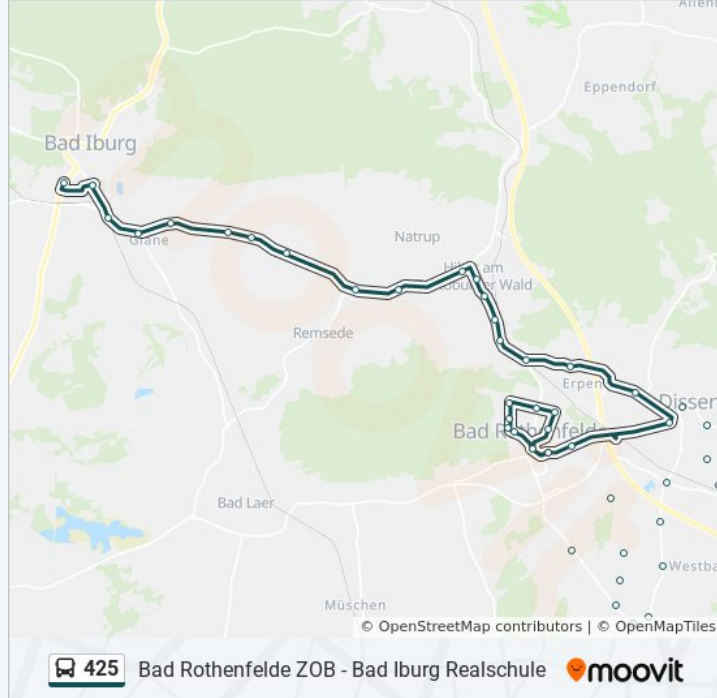

Aschen(Dissen) Bahnweg

Aschen(Dissen) Karl-Wilhelm-Straße

Aschen(Dissen) am Sonnenhang

Aschen(Dissen) Lindenstraße

Dissen A.T.W. Residenz Teuto

Dissen A.T.W. Mühlenstraße

Dissen A.T.W. Krümpel

Dissen A.T.W. Noller Siedlung

Dissen-Erpen Schule

Dissen-Erpen Bahnübergang

Hilter A.T.W. Sonnenbrink

Hilter A.T.W. Nordel

Hilter A.T.W. Bahnhofstraße

Hilter A.T.W. Sandau

Hilter A.T.W. Kirche

Hilter A.T.W. Rietschelstraße

Hilter A.T.W. Abzw. Remsede

Sentrup Dreyer

Sentrup Lange Ellern

Sentrup Trafo

Glane(Bad Iburg) Stoppe

Glane(Bad Iburg) Schönepauk

Glane(Bad Iburg) Kirchstraße

Bad Iburg Schulzentrum

Bad Iburg Realschule

Bad Rothenfelde ZOB - Bad Iburg Realschule

Richtung: Bad Iburg Schulzentrum

37 Haltestellen

[LINIENPLAN ANZEIGEN](#)

Bad Rothenfelde Jägerreck

Buslinie 425 Fahrpläne

Abfahrzeiten in Richtung Bad Iburg Schulzentrum