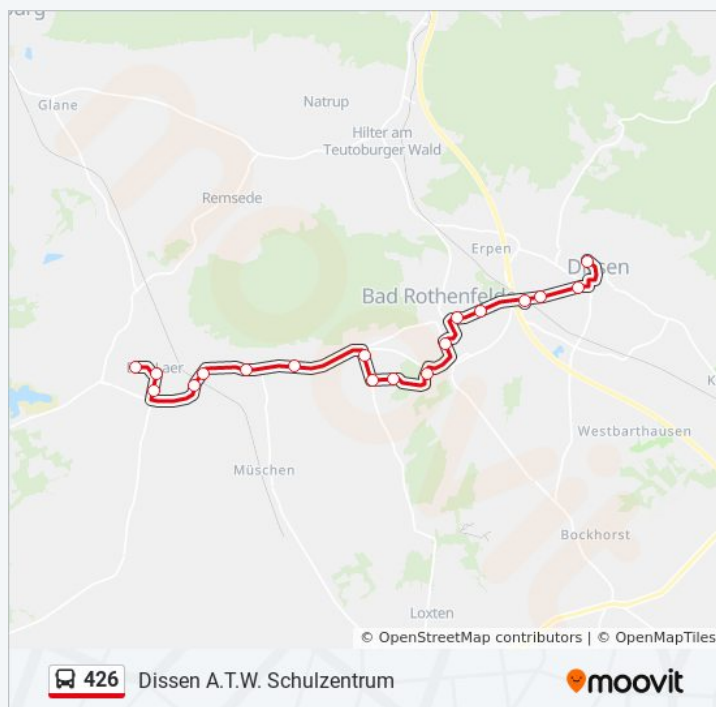

### Buslinie 426 Info

**Richtung:** Dissen A.T.W. Schulzentrum

**Stationen:** 18

**Fahrtdauer:** 23 Min

**Linien Informationen:**