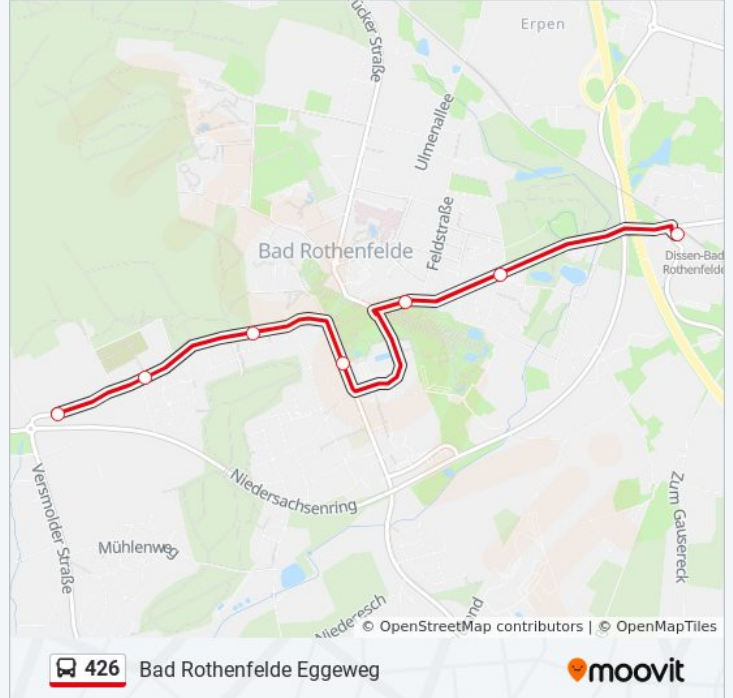

### Richtung: Bad Rothenfelde Eggeweg

7 Haltestellen

[LINIENPLAN ANZEIGEN](#)

Dissen A.T.W. Bahnhof

Bad Rothenfelde Erlenweg

Bad Rothenfelde Zob

Bad Rothenfelde Gesundheitstherme

Bad Rothenfelde Welfenallee

Bad Rothenfelde Hehenbruchsweg

Bad Rothenfelde Eggeweg

### Buslinie 426 Fahrpläne

Abfahrzeiten in Richtung Bad Rothenfelde Eggeweg

Montag	Kein Betrieb
Dienstag	13:17
Mittwoch	13:17
Donnerstag	Kein Betrieb
Freitag	Kein Betrieb
Samstag	Kein Betrieb
Sonntag	Kein Betrieb

### Buslinie 426 Info

**Richtung:** Bad Rothenfelde Eggeweg

**Stationen:** 7

**Fahrdauer:** 8 Min

**Linien Informationen:**