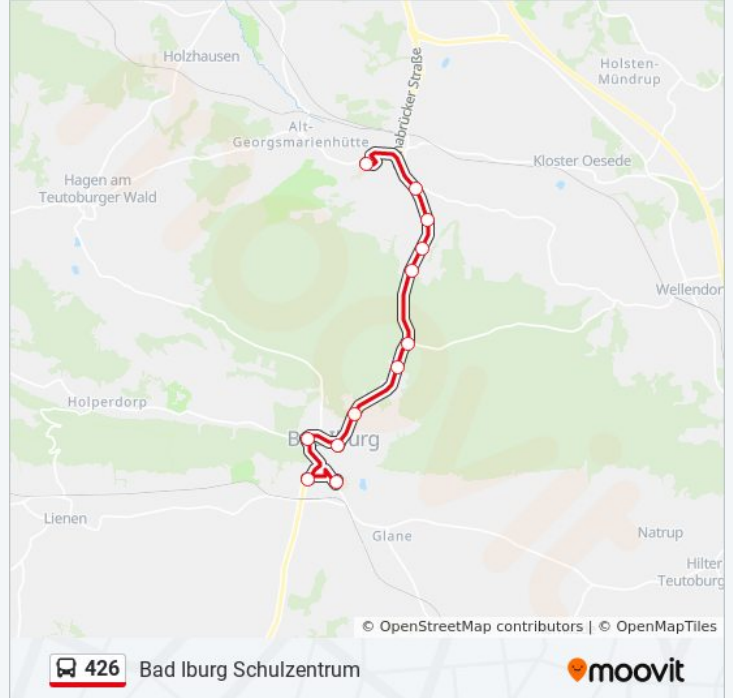

### Richtung: Bad Iburg Schulzentrum

12 Haltestellen

[LINIENPLAN ANZEIGEN](#)

- Georgsmarienhütte Comeniuschule
- Oesede Karolinenhöhe
- Oesede Wiemann
- Oesede Obermeyer
- Oesede Naturpark
- Oesede Herrenrest
- Bad Iburg Bäumker
- Bad Iburg Offenes Holz
- Bad Iburg Rathaus
- Bad Iburg Charlottensee
- Bad Iburg Realschule
- Bad Iburg Schulzentrum

### Buslinie 426 Info

**Richtung:** Bad Iburg Schulzentrum

**Stationen:** 12

**Fahrdauer:** 19 Min

**Linien Informationen:**