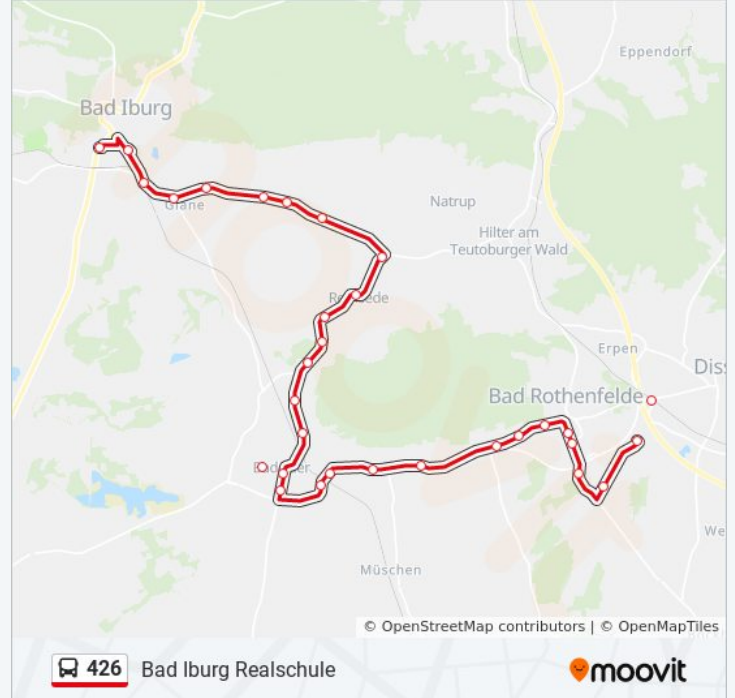

**Buslinie 426 Info****Richtung:** Bad Iburg Realschule**Stationen:** 29**Fahrtdauer:** 27 Min**Linien Informationen:**

Remsede Schaiper

Remsede Eckelkamp

Remsede Finken

Sentrup Dreyer

Sentrup Lange Ellern

Sentrup Trafo

Glane(Bad Iburg) Stoppe

Glane(Bad Iburg) Schönepauk

Glane(Bad Iburg) Kirchstraße

Bad Iburg Schulzentrum

Bad Iburg Realschule

### Richtung: Bad Iburg Schulzentrum

17 Haltestellen

[LINIENPLAN ANZEIGEN](#)

Bad Laer-Hardensetten Plengemeyer

Bad Laer Schulzentrum

Bad Laer Rathaus

Bad Laer Kurmittelhaus

Bad Laer Lindenweg