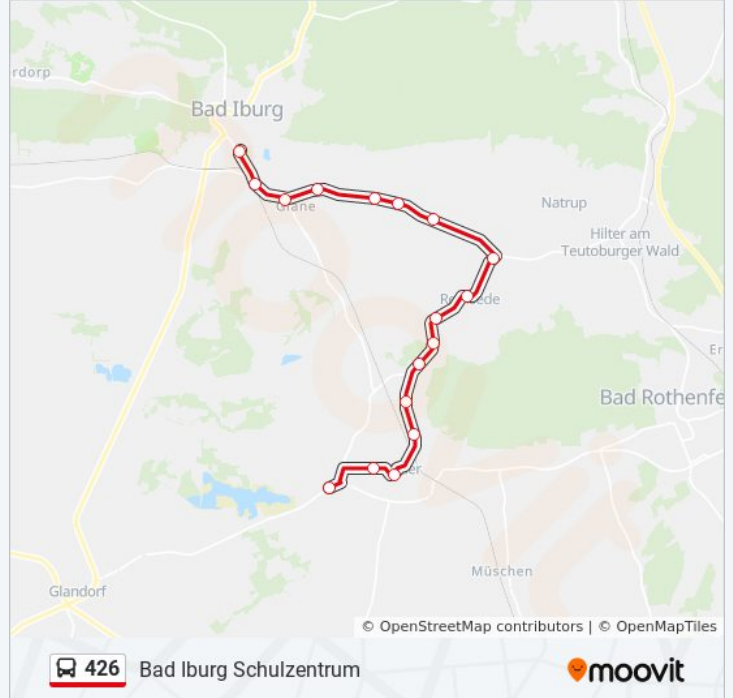

Glane(Bad Iburg) Stoppe

Glane(Bad Iburg) Schönepauk

Glane(Bad Iburg) Kirchstraße

Bad Iburg Schulzentrum

### Buslinie 426 Info

**Richtung:** Bad Iburg Schulzentrum

**Stationen:** 17

**Fahrtdauer:** 18 Min

**Linien Informationen:**

### Richtung: Bad Iburg Schulzentrum

12 Haltestellen

[LINIENPLAN ANZEIGEN](#)

- Georgsmarienhütte Comeniuschule
- Oesede Karolinenhöhe
- Oesede Wiemann
- Oesede Obermeyer
- Oesede Naturpark
- Oesede Herrenrest
- Bad Iburg Bäumker
- Bad Iburg Offenes Holz
- Bad Iburg Rathaus
- Bad Iburg Charlottensee
- Bad Iburg Realschule
- Bad Iburg Schulzentrum