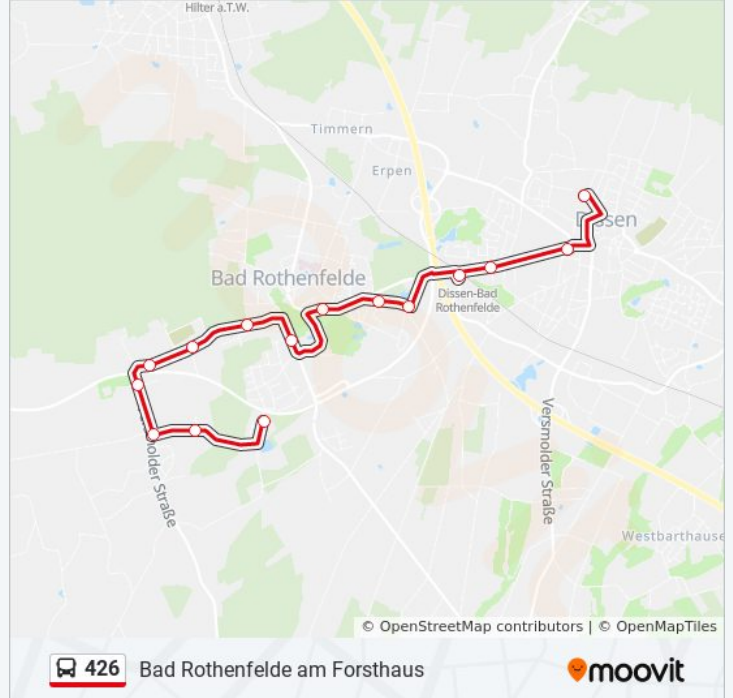

### Buslinie 426 Info

**Richtung:** Bad Rothenfelde am Forsthaus

**Stationen:** 15

**Fahrtdauer:** 17 Min

**Linien Informationen:**

## Richtung: Bad Rothenfelde am Forsthaus

26 Haltestellen

[LINIENPLAN ANZEIGEN](#)

Bad Iburg Realschule

Bad Iburg Schulzentrum

Glane(Bad Iburg) Kirchstraße

Glane(Bad Iburg) Schönepark

Glane(Bad Iburg) Stoppe