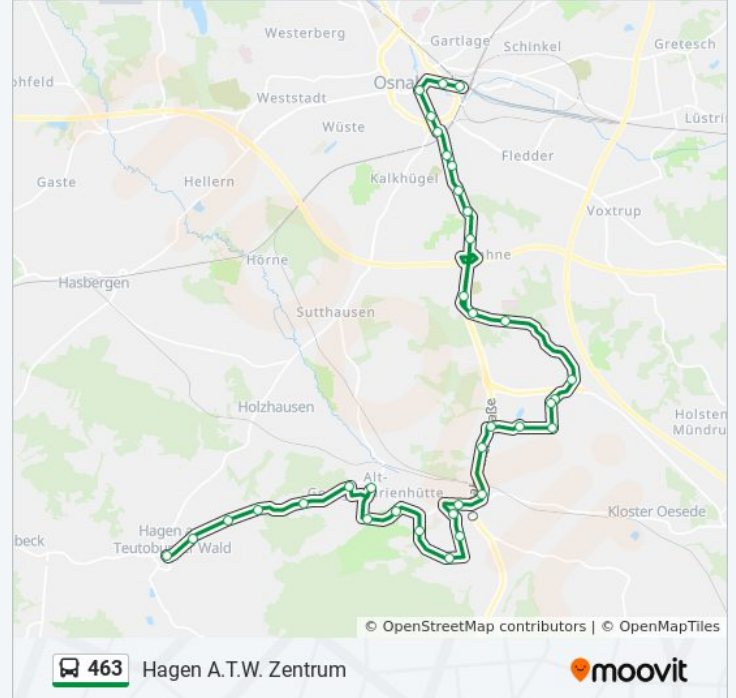

463

Hagen A.T.W. Zentrum

Hol Dir Die App

Die Buslinie 463 (Hagen A.T.W. Zentrum) hat 3 Routen

(1) Hagen A.t.w. zentrum: 12:20 - 18:20(2) Oesede Gildehaus: 08:06(3) Osnabrück Hauptbahnhof/zob: 11:58 - 19:58

Verwende Moovit, um die nächste Station der Buslinie 463 zu finden und um zu erfahren wann die nächste Buslinie 463 kommt.

Richtung: Hagen A.T.W. Zentrum

36 Haltestellen

[LINIENPLAN ANZEIGEN](#)

Osnabrück Hauptbahnhof/Zob
Osnabrück Stresemannplatz
Osnabrück Neumarkt
Osnabrück Salzmarkt
Osnabrück Rosenplatz
Osnabrück Landessozialamt
Osnabrück Lutherkirche
Osnabrück Schölerberg
Osnabrück Kinderhospital/Jugendherberge
Osnabrück Paradiesweg
Osnabrück am Nahner Friedhof
Osnabrück Mehring
Harderberg Franziskus-Hospital
Harderberg Kiffe
Harderberg Brüsseler Straße
Harderberg Heheland
Harderberg Heideweg
Harderberg Abzw. Dorfstraße
Oesede Weidenstraße
Oesede Weghaus
Oesede Osterheider Weg

Buslinie 463 Info**Richtung:** Hagen A.T.W. Zentrum**Stationen:** 36**Fahrdauer:** 45 Min**Linien Informationen:**

Oesede Gildehaus

Oesede Oeseder Feld

Georgsmarienhütte Schauenroth

Georgsmarienhütte Stadtring

Altenhagen(Hagen A.T.W.) Hölischer

Altenhagen(Hagen A.T.W.) Trafo

Hagen A.T.W. Konsum

Hagen A.T.W. Zentrum

Richtung: Oesede Gildehaus

6 Haltestellen

[LINIENPLAN ANZEIGEN](#)

Georgsmarienhütte Panoramabad