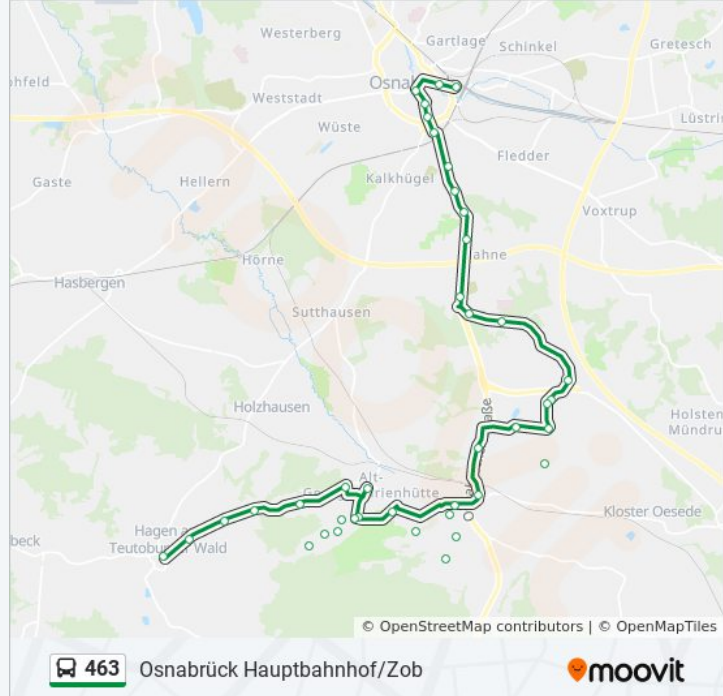

Oesede Oeseder Feld

Oesede Gildehaus

Oesede Osterheider Weg

Oesede Weidenstraße

Harderberg Abzw. Dorfstraße

Oesede Egge

Harderberg Heideweg

Harderberg Heheland

Harderberg Brüsseler Straße

Harderberg Kiffe

Harderberg Franziskus-Hospital

Osnabrück Mehring

Osnabrück am Nahner Friedhof

Osnabrück Paradiesweg

Osnabrück Kinderhospital/Jugendherberge

Osnabrück Schölerberg

Osnabrück Lutherkirche

Osnabrück Landessozialamt

Osnabrück Rosenplatz

Osnabrück Salzmarkt

Osnabrück Johanniskirche

Osnabrück Neumarkt

Osnabrück Stresemannplatz

Osnabrück Hauptbahnhof/Zob

Buslinie 463 Offline Fahrpläne und Netzkarten stehen auf moovitapp.com zur Verfügung. Verwende den [Moovit App](#), um Live Bus Abfahrten, Zugfahrpläne oder U-Bahn Fahrplanzeiten zu sehen, sowie Schritt für Schritt Wegangaben für alle öffentlichen Verkehrsmittel in Bremen & niedersachsen zu erhalten.

[Über Moovit](#) • [MaaS Lösungen](#) • [Unterstützte Länder](#) • [Mooviter Community](#)

© 2024 Moovit - Alle Rechte vorbehalten

Siehe Live Ankunftszeiten