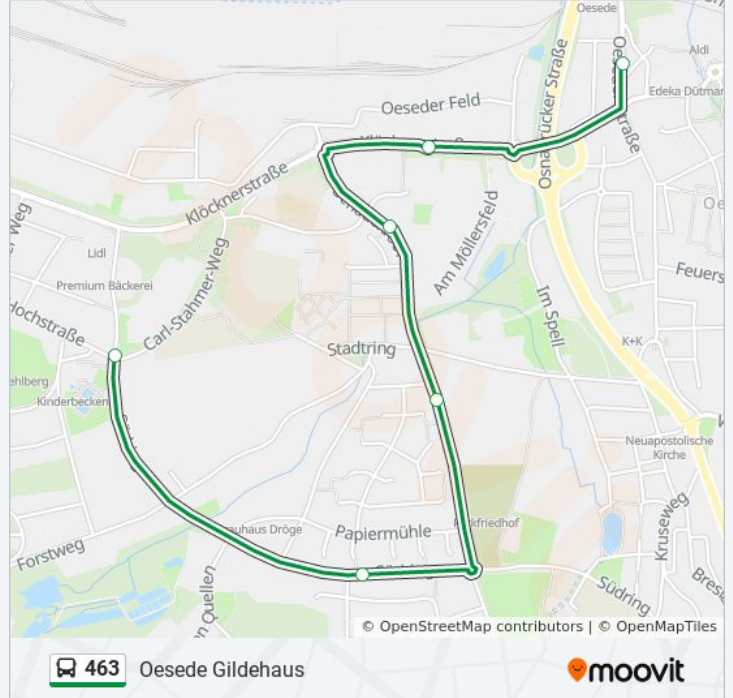

463

Hagen A.T.W. Zentrum

Hol Dir Die App

Die Buslinie 463 (Hagen A.T.W. Zentrum) hat 3 Routen

(1) Hagen A.t.w. zentrum: 12:20 - 18:20(2) Oesede Gildehaus: 08:06(3) Osnabrück Hauptbahnhof/zob: 11:58 - 19:58

Buslinie 463 Info**Richtung:** Hagen A.T.W. Zentrum**Stationen:** 36**Fahrdauer:** 45 Min**Linien Informationen:**

Oesede Gildehaus

Oesede Oeseder Feld

Georgsmarienhütte Schauenroth

Georgsmarienhütte Stadtring

Altenhagen(Hagen A.T.W.) Hölischer

Altenhagen(Hagen A.T.W.) Trafo

Hagen A.T.W. Konsum

Hagen A.T.W. Zentrum

Richtung: Oesede Gildehaus

6 Haltestellen

[LINIENPLAN ANZEIGEN](#)

Georgsmarienhütte Panoramabad

Buslinie 463 Info

Richtung: Oesede Gildehaus

Stationen: 6

Fahrtdauer: 9 Min

Linien Informationen:

Richtung: Osnabrück Hauptbahnhof/Zob

42 Haltestellen

[LINIENPLAN ANZEIGEN](#)