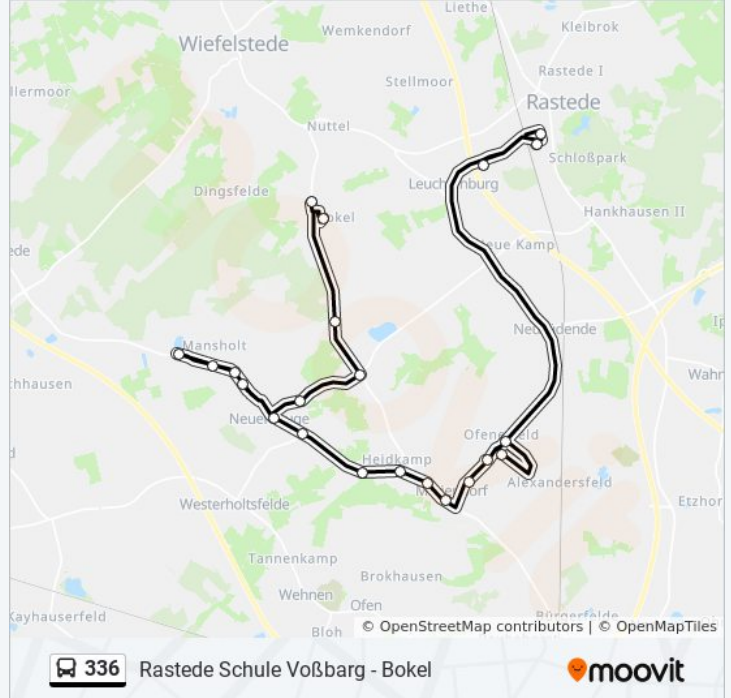

Die Buslinie 336 (Rastede Schule Voßbarg - Bokel) hat 3 Routen

(1) Bokel: 11:30 - 16:05(2) Rastede: 07:21 - 08:11(3) Rastede Kgs: 07:06 - 07:30

Verwende Moovit, um die nächste Station der Buslinie 336 zu finden und um zu erfahren wann die nächste Buslinie 336 kommt.

**Richtung: Bokel**

22 Haltestellen

[LINIENPLAN ANZEIGEN](#)

Rastede Schule Voßbarg  
Rastede Schule Feldbreite  
Rastede Schulzentrum Kgs  
Ofenerfeld Ammerlandstraße  
Ofenerfeld Sandweg  
Ofenerfeld Wendeplatz  
Metjendorf Ofenerfelder Straße  
Metjendorf am Sportplatz  
Metjendorf Metjenweg  
Heidkamp Königsberger Straße  
Wehnerfeld Kornweg  
Neuenkrüge Sportplatz  
Neuenkrüge Mitte  
Mansholt Mansholter Straße  
Mansholt Wendeplatz  
Mansholt Alter Postweg  
Mansholt Mitteldamm  
Neuenkrüge Bremerstraße  
Borbeck(Wiefelstede) Müssel  
Borbeck(Wiefelstede) Schippstroth  
Bokel(Wiefelstede) Siedlung

**Buslinie 336 Info****Richtung:** Bokel**Stationen:** 22**Fahrtdauer:** 36 Min**Linien Informationen:**

Bokel(Wiefelstede)

**Richtung: Rastede**

20 Haltestellen

[LINIENPLAN ANZEIGEN](#)

- Bokel(Wiefelstede)
- Bokel(Wiefelstede) Siedlung
- Borbeck(Wiefelstede) Schippstroth
- Borbeck(Wiefelstede) Müssel
- Neuenkrüge Bremerstraße
- Mansholt Mansholter Straße
- Mansholt Wendeplatz
- Mansholt Alter Postweg
- Mansholt Mitteldamm
- Neuenkrüge Mitte
- Neuenkrüge Sportplatz
- Wehnerfeld Kornweg
- Heidkamp Königsberger Straße
- Metjendorf Metjenweg
- Metjendorf am Sportplatz
- Ofenerfeld Wendeplatz
- Ofenerfeld Ammerlandstraße
- Ofenerfeld Sandweg

### Buslinie 336 Info

**Richtung:** Rastede

**Stationen:** 20

**Fahrdauer:** 24 Min

**Linien Informationen:**

Rastede Schule Feldbreite

Rastede Schulzentrum Kgs