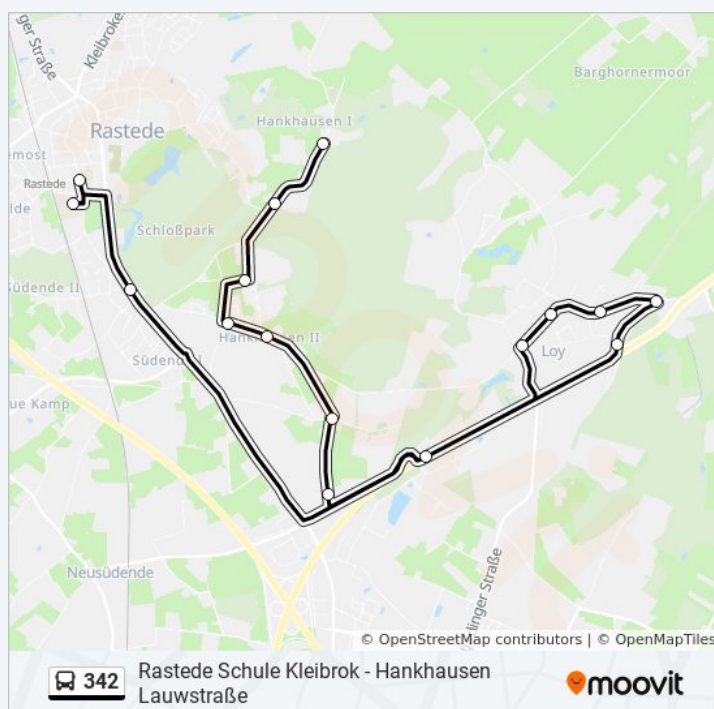

Hankhausen S-Kurve

Hankhausen Braker Chaussee

Loy Dorfstraße

Loy Schule

Loy Sandkuhlenweg

Loyerberg

Loy Feuerweherschule

Loy am Autobahnkreuz

Rastede Lindenstraße

Rastede Schule Feldbreite

Rastede Schulzentrum Kgs

## Buslinie 342 Fahrpläne

Abfahrzeiten in Richtung Rastede

Montag	07:00 - 08:24
Dienstag	07:00 - 08:24
Mittwoch	07:00 - 08:24
Donnerstag	Kein Betrieb
Freitag	Kein Betrieb
Samstag	Kein Betrieb
Sonntag	Kein Betrieb

### Buslinie 342 Info

**Richtung:** Rastede

**Stationen:** 16

**Fahrdauer:** 26 Min

**Linien Informationen:**

Buslinie 342 Offline Fahrpläne und Netzkarten stehen auf moovitapp.com zur Verfügung. Verwende den [Moovit App](#), um Live Bus Abfahrten, Zugfahrpläne oder U-Bahn Fahrplanzeiten zu sehen, sowie Schritt für Schritt Wegangaben für alle öffentlichen Verkehrsmittel in Bremen & niedersachsen zu erhalten.