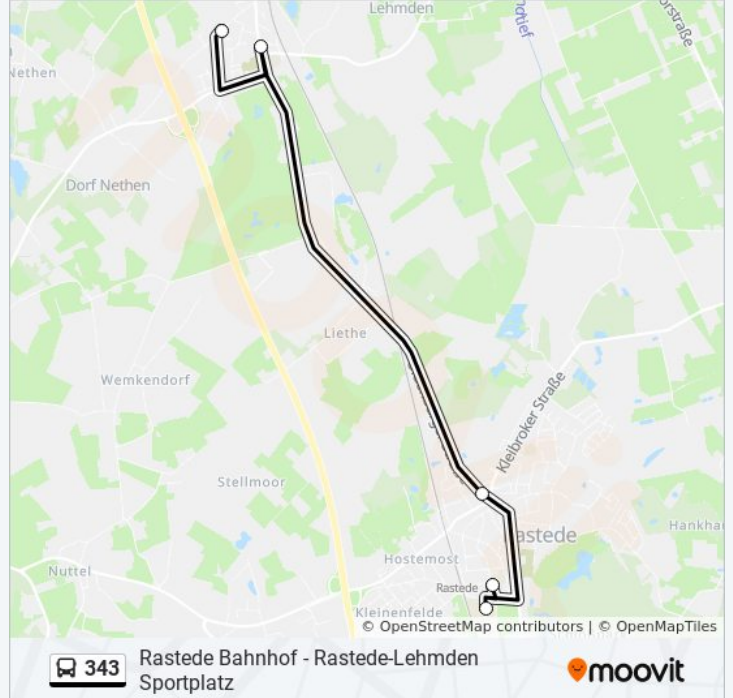

Buslinie 343 Info

Richtung: Rastede

Stationen: 14

Fahrdauer: 20 Min

Linien Informationen:

Richtung: Rastede Kgs

5 Haltestellen

[LINIENPLAN ANZEIGEN](#)

Rastede-Lehmden Nethener Weg

Rastede-Lehmden Sportplatz

Rastede Marktplatz

Rastede Schule Feldbreite

Rastede Schulzentrum Kgs

Buslinie 343 Fahrpläne

Abfahrzeiten in Richtung Rastede Kgs

| | |
|------------|--------------|
| Montag | 07:12 |
| Dienstag | 07:12 |
| Mittwoch | 07:12 |
| Donnerstag | 07:12 |
| Freitag | 07:12 |
| Samstag | Kein Betrieb |
| Sonntag | Kein Betrieb |

Buslinie 343 Info

Richtung: Rastede Kgs

Stationen: 5

Fahrtdauer: 18 Min

Linien Informationen:

Richtung: Wiefelstede

14 Haltestellen

[LINIENPLAN ANZEIGEN](#)