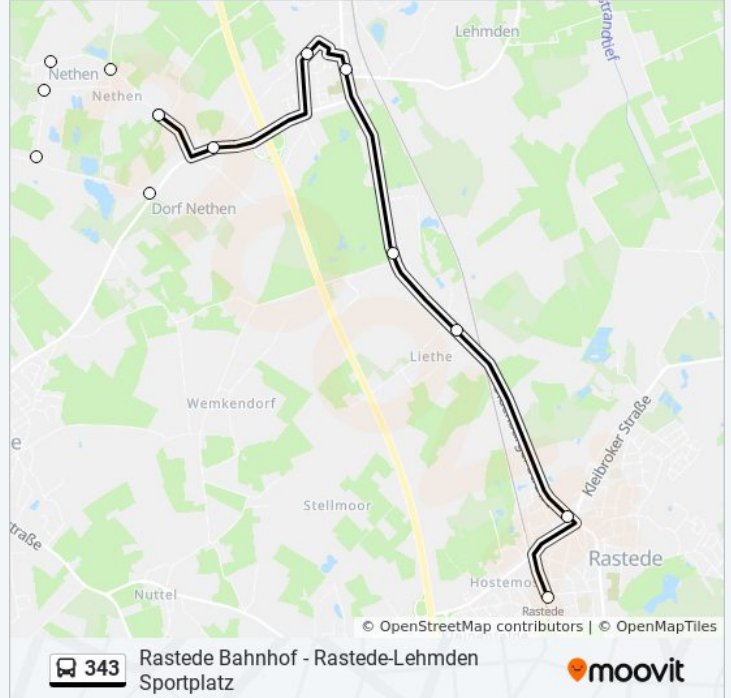

- Wiefelstede Schulzentrum
- Nethen Mollberger Weg
- Nethen Lange Reihe
- Nethen Mittelweg
- Nethen Segebade
- Nethen Heidekrug
- Nethen Kreye
- Nethen Dorfgemeinschaftshaus
- Rastede-Lehmden Nethener Weg
- Rastede-Lehmden Sportplatz
- Liethe(Rastede) Silberkamp
- Liethe(Rastede) Bahnübergang
- Rastede Marktplatz
- Rastede Bahnhof

Buslinie 343 Fahrpläne

Abfahrzeiten in Richtung Rastede

| | |
|------------|---------------|
| Montag | 07:07 - 15:45 |
| Dienstag | 07:07 - 15:45 |
| Mittwoch | 07:07 - 15:45 |
| Donnerstag | 07:07 - 15:45 |
| Freitag | 07:07 - 10:45 |
| Samstag | Kein Betrieb |
| Sonntag | Kein Betrieb |

Buslinie 343 Info

Richtung: Rastede

Stationen: 14

Fahrdauer: 20 Min

Linien Informationen:

Richtung: Rastede Kgs

5 Haltestellen

[LINIENPLAN ANZEIGEN](#)