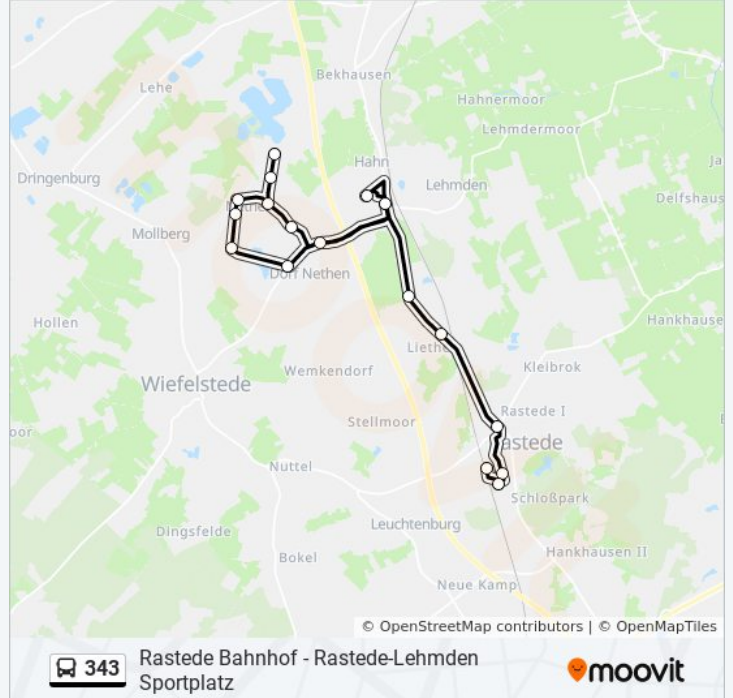

Buslinie 343 Info**Richtung:** Hahn-Lehmden**Stationen:** 11**Fahrtdauer:** 16 Min**Linien Informationen:**

Richtung: Hahn-Lehmden

18 Haltestellen

[LINIENPLAN ANZEIGEN](#)

- Rastede Bahnhof
- Rastede Schule Feldbreite
- Rastede Schulzentrum Kgs
- Rastede Marktplatz
- Liethe(Rastede) Bahnübergang
- Liethe(Rastede) Silberkamp
- Rastede-Lehmden Sportplatz
- Rastede-Lehmden Nethener Weg
- Nethen Dorfgemeinschaftshaus
- Nethen Mollberger Weg
- Nethen Lange Reihe
- Nethen Mittelweg
- Nethen Segebade
- Nethen Heidekrug
- Nethen Hirtenweg Wendehammer
- Nethen Hirtenweg Nr. 103
- Nethen Kreye
- Rastede-Lehmden Sportplatz

Buslinie 343 Fahrpläne

Abfahrzeiten in Richtung Hahn-Lehmden

| | |
|------------|---------------|
| Montag | 13:36 - 16:05 |
| Dienstag | 13:36 - 16:05 |
| Mittwoch | 13:36 - 16:05 |
| Donnerstag | 13:36 - 16:05 |
| Freitag | Kein Betrieb |
| Samstag | Kein Betrieb |
| Sonntag | Kein Betrieb |

Buslinie 343 Info

Richtung: Hahn-Lehmden

Stationen: 18

Fahrtdauer: 17 Min

Linien Informationen:

Richtung: Nethen

19 Haltestellen

[LINIENPLAN ANZEIGEN](#)