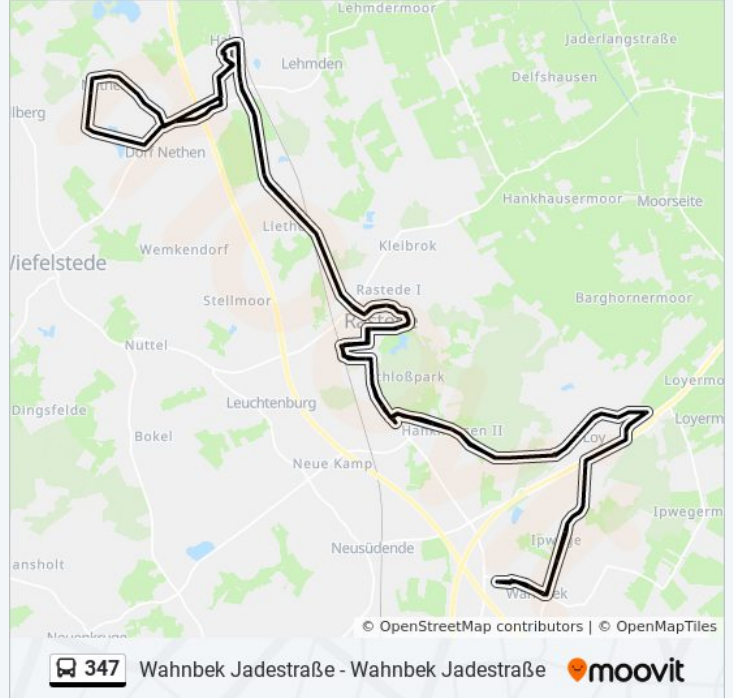

Rastede Freibad/Rennplatz

Rastede Johann-Hinrich-Wichern-Straße

Rastede Schützenhofstraße 36

Rastede Eichendorffstraße/Kögel-Willms-Platz

Rastede Marktplatz

Liethe(Rastede) Bahnübergang

Liethe(Rastede) Silberkamp

Nethen Dorfgemeinschaftshaus

Rastede-Nethen Heideweg

Rastede-Lehmden Nethener Weg

Rastede-Lehmden Sanddornweg

Rastede-Lehmden Ostermoor

Rastede-Lehmden am Schießstand

Rastede-Hahn Feuerwehr

Rastede-Lehmden Zum Haltepunkt

Rastede-Lehmden Sportplatz

Liethe(Rastede) Büfa

Liethe(Rastede) Silberkamp

Liethe(Rastede) Bahnübergang

Rastede Marktplatz

Rastede Eichendorffstraße/Kögel-Willms-Platz

Rastede Schützenhofstraße 36

Rastede Johann-Hinrich-Wichern-Straße

Rastede Freibad/Rennplatz

Rastede Mühlenstraße 3

Rastede St.-Ulrichs-Kirche

Rastede Bahnhof

Rastede Hallenbad

Rastede Lindenstraße

Rastede Vorwerk/Hirschtor

Hankhausen Loyer Weg