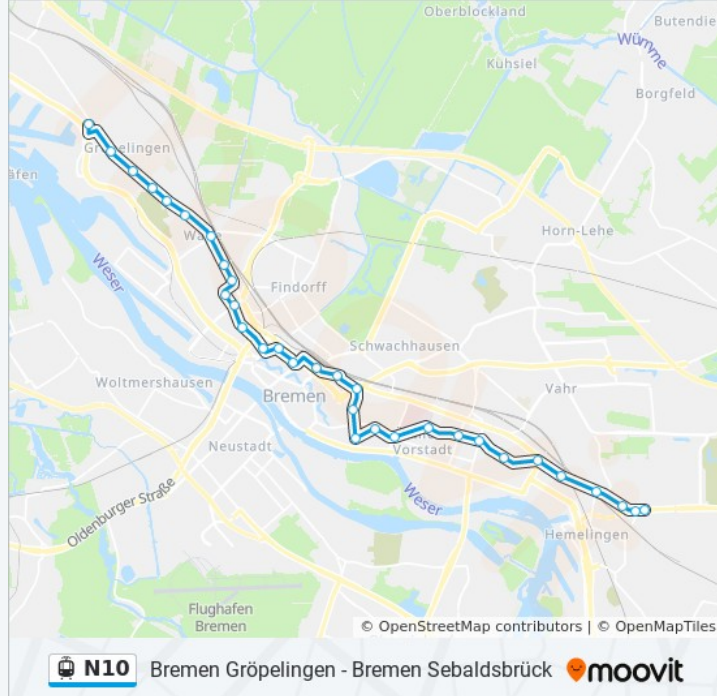

Bremen Humboldtstraße

Bremen Sielwall

Bremen Brunnenstraße

Bremen St.-Jürgen-Straße

Bremen am Hulsberg

Bremen Bei den Drei Pfählen

Bremen Bennigsenstraße

Bremen Ludwig-Quidde-Straße

Bremen Malerstraße

Bremen Föhrenstraße

Bremen Bahnhof Sebaldsbrück

Bremen Trinidadstraße

Bremen Schloßparkstraße

Bremen Sebaldsbrück (Bus+Tram)

Straßenbahnlinie N10 Offline Fahrpläne und Netzkarten stehen auf moovitapp.com zur Verfügung. Verwende den [Moovit App](#), um Live Bus Abfahrten, Zugfahrpläne oder U-Bahn Fahrplanzeiten zu sehen, sowie Schritt für Schritt Wegangaben für alle öffentlichen Verkehrsmittel in Bremen & niedersachsen zu erhalten.

[Über Moovit](#) • [MaaS Lösungen](#) • [Unterstützte Länder](#) • [Mooviter Community](#)

© 2024 Moovit - Alle Rechte vorbehalten

Siehe Live Ankunftszeiten