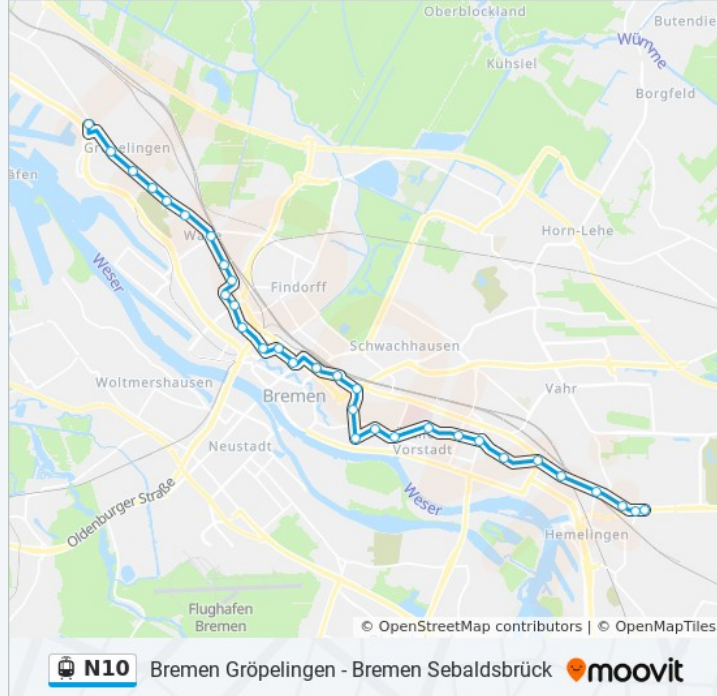

Bremen Humboldtstraße

Bremen am Dobben

Bremen Rembertistraße

Bremen Hauptbahnhof

Bremen Falkenstraße

Bremen Daniel-Von-Büren-Straße

Bremen Doventorsteinweg

Bremen Haferkamp

### Straßenbahnlinie N10 Info

**Richtung:** Gröpelingen

**Stationen:** 32

**Fahrdauer:** 49 Min

**Linien Informationen:**

Bremen Hansestraße

Bremen Wartburgstraße

Bremen Utbremer Straße

Bremen Gustavstraße

Bremen Bahnhof Walle

Bremen Waller Straße

Bremen Waller Friedhof

Bremen Altenescher Straße

Bremen Moorstraße

Bremen Lindenhofstraße

Bremen Gröpelingen

 **N10** Bremen Gröpelingen - Bremen Sebaldsbrück 

**Richtung: Sebaldsbrück**

32 Haltestellen

[LINIENPLAN ANZEIGEN](#)

Bremen Gröpelingen

Bremen Lindenhofstraße

Bremen Moorstraße

Bremen Altenescher Straße