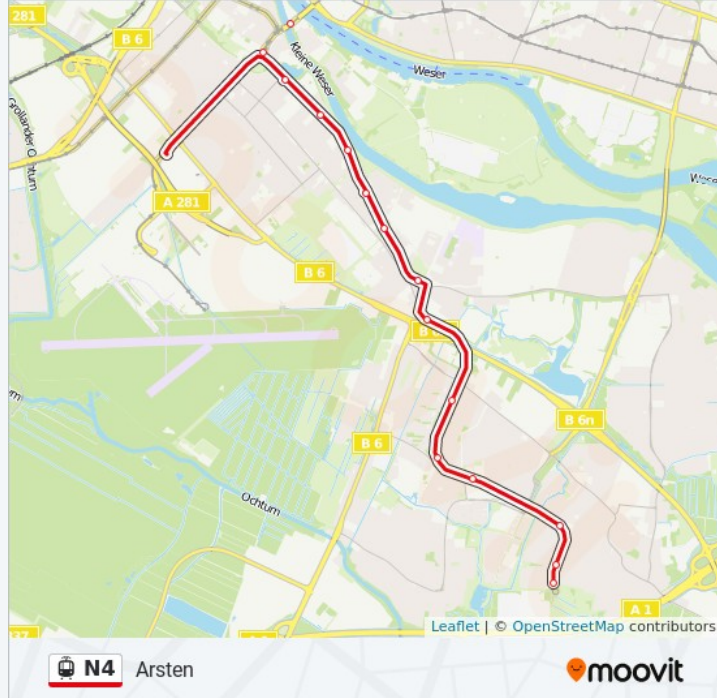

Richtung: Arsten

49 Haltestellen

[LINIENPLAN ANZEIGEN](#)

Lilienthal
Lilienthal Kutscher Behrens
Lilienthal Auf Dem Kamp
Lilienthal Schoofmoor
Lilienthal Timkenweg
Lilienthal Moorhauser Landstraße
Lilienthal Lilienthal-Mitte
Lilienthal Feldhäuser Straße
Lilienthal Trupe
Lilienthal Truperdeich
Bremen Borgfeld
Bremen Daniel-Jacobs-Allee
Bremen am Lehester Deich
Bremen Höger Weg
Bremen Peter-Henlein-Straße
Bremen Kopernikusstraße
Bremen Werner-Von-Siemens-Straße
Bremen Horner Mühle
Bremen Vorstraße
Bremen Horn (Horner Kirche)
Bremen Bürgermeister-Spitta-Allee

Straßenbahnlinie N4 Info

Richtung: Arsten

Stationen: 49

Fahrdauer: 66 Min

Linien Informationen:

Bremen Focke-Museum

Bremen Friedhofstraße

Bremen Kirchbachstraße

Bremen am Dammacker

Bremen Huckelriede

Bremen Sielhof

Bremen Robert-Koch-Straße

Bremen Klinikum Links Der Weser

Bremen Kattenturm-Mitte

Bremen Heukämpendamm

Bremen Twiedelftsweg

Bremen Arsten

Richtung: Borgfeld

24 Haltestellen

[LINIENPLAN ANZEIGEN](#)

Bremen Kurt-Huber-Straße

Straßenbahnlinie N4 Fahrpläne

Abfahrzeiten in Richtung Borgfeld

Montag 03:25