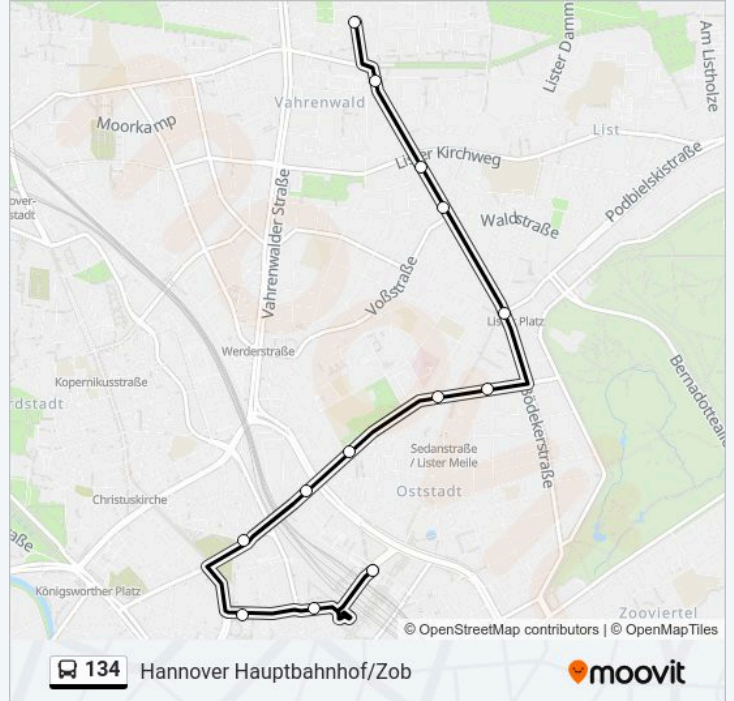

Richtung: Hannover Gneisenaustraße

Stationen: 18

Fahrdauer: 26 Min

Linien Informationen:

Richtung: Hannover Hauptbahnhof/Zob

13 Haltestellen

[LINIENPLAN ANZEIGEN](#)

- Hannover Linsingenstraße
- Hannover Alvenslebenstraße
- Hannover Lister Kirchweg
- Hannover Moltkeplatz
- Hannover Lister Platz
- Hannover Flüggestraße
- Hannover Apostelkirche
- Hannover Welfenplatz
- Hannover Celler Straße
- Hannover am Klagesmarkt
- Hannover Steintor
- Hannover Hauptbahnhof/Rosenstraße
- Hannover Hauptbahnhof/Zob

Buslinie 134 Info

Richtung: Hannover Hauptbahnhof/Zob

Stationen: 13

Fahrdauer: 16 Min

Linien Informationen:

Richtung: Hannover Hauptbahnhof/Zob

9 Haltestellen

[LINIENPLAN ANZEIGEN](#)

Richtung: Hannover Hauptbahnhof/Zob

Stationen: 9

Fahrtdauer: 11 Min

Linien Informationen:

Richtung: Hannover Linsingenstraße

39 Haltestellen

[LINIENPLAN ANZEIGEN](#)

- Hannover Peiner Straße
- Hannover Holthusenstraße
- Hannover Mergenthalerweg
- Hannover Hans-Sachs-Weg
- Hannover Wülfeler Bruch
- Hannover Höltjebaumstraße
- Hannover Eupener Straße
- Hannover Zeißstraße
- Hannover Roßkampstraße
- Hannover Wolfstraße
- Hannover Liebrechtstraße
- Hannover Bahnhof Bismarckstr.
- Hannover Menschingstraße/Kinderkrankenhaus
- Hannover Kerstingstraße
- Hannover Brehmstraße
- Hannover Braunschweiger Platz
- Hannover Congress Centrum
- Hannover Gneisenaustraße