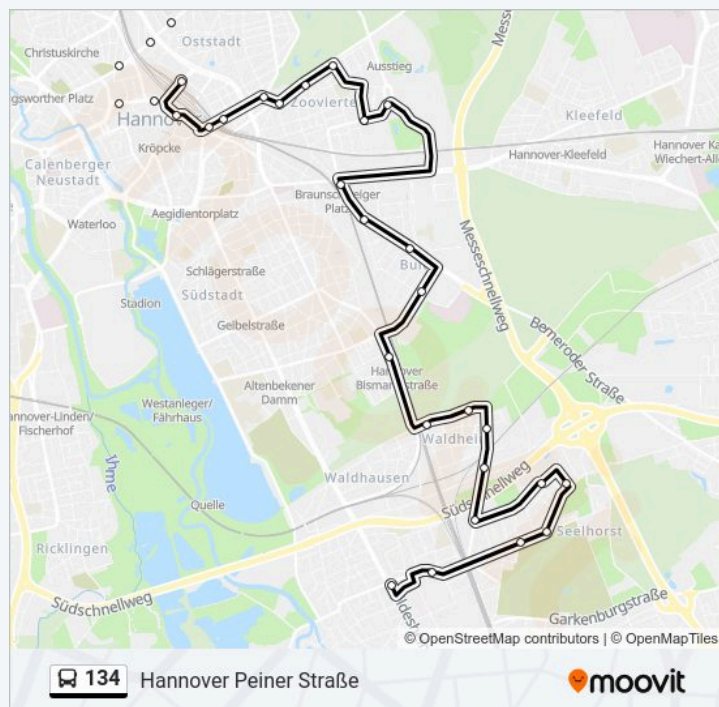

Richtung: Hannover Peiner Straße

Stationen: 37

Fahrtdauer: 51 Min

Linien Informationen:

Hannover Celler Straße

Hannover am Klagesmarkt

Hannover Steintor

Hannover Hauptbahnhof/Rosenstraße

Hannover Hauptbahnhof/E.-A.-Pl

Hannover Thielenplatz/Schausp.

Hannover Königstraße

Hannover Neues Haus

Hannover Kirchwender Straße

Hannover Friedenstraße

Hannover Kaiserallee

Hannover Gneisenaustraße

Hannover Congress Centrum

Hannover Braunschweiger Platz

Hannover Brehmstraße

Hannover Kerstingstraße

Hannover Menschingstraße/Kinderkrankenhaus

Hannover Bahnhof Bismarckstr.

Hannover Liebrechtstraße

Hannover Wolfstraße

Hannover Roßkampstraße

Hannover Zeißstraße

Hannover Eupener Straße

Hannover Höltjebaumstraße

Hannover Wülfeler Bruch

Hannover Hans-Sachs-Weg

Hannover Mergenthalerweg

Hannover Holthusenstraße

Hannover Peiner Straße

Buslinie 134 Offline Fahrpläne und Netzkarten stehen auf moovitapp.com zur Verfügung. Verwende den Moovit App, um Live Bus Abfahrten, Zugfahrpläne oder U-Bahn Fahrplanzeiten zu sehen, sowie Schritt für Schritt Wegangaben für alle öffentlichen Verkehrsmittel in Bremen & niedersachsen zu erhalten.