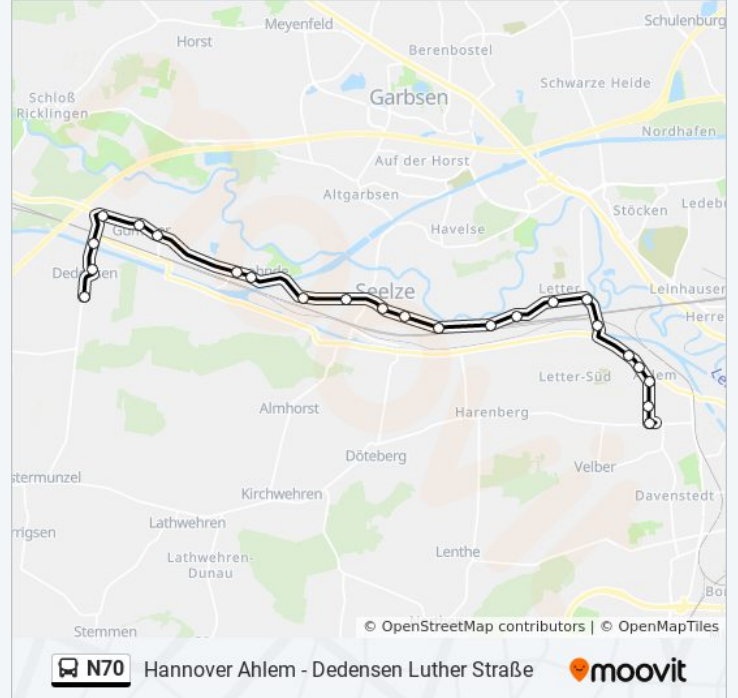

Hannover Ahlem - Dedensen Luther Straße

[Hol Dir Die App](#)

Die Buslinie N70 (Hannover Ahlem - Dedensen Luther Straße) hat 3 Routen

(1) Dedensen Luther Straße: 04:48(2) Dedensen Raiffeisenstraße: 01:42 - 03:45(3) Hannover Ahlem: 02:12 - 04:15

Verwende Moovit, um die nächste Station der Buslinie N70 zu finden und um zu erfahren wann die nächste Buslinie N70 kommt.

Richtung: Dedensen Luther Straße

25 Haltestellen

[LINIENPLAN ANZEIGEN](#)

Hannover Ahlem
Hannover Richard-Lattorf-Str.
Hannover Grundschule Ahlem
Hannover Willy-Spahn-Park
Hannover Zum Buchengarten
Letter Klöcknerstraße
Letter Kurze Wanne
Letter Kastanienplatz
Letter Lilienweg
Letter Verwaltungsgebäude IV
Seelze Bredenbeeke
Seelze Obentrautdenkmal
Seelze Alter Krug
Seelze Ulmenstraße
Lohnde Krumme Masch
Lohnde Zentrum
Lohnde Hafenstraße
Gümmer Graseweg
Gümmer Westfalenstraße
Gümmer Vorm Walde
Dedensen Forstamtsstraße

Buslinie N70 Info

Richtung: Hannover Ahlem

Stationen: 23

Fahrdauer: 30 Min

Linien Informationen:

Hannover Zum Buchengarten
Hannover Willy-Spahn-Park
Hannover Grundschule Ahlem
Hannover Richard-Lattorf-Str.
Hannover Ahlem