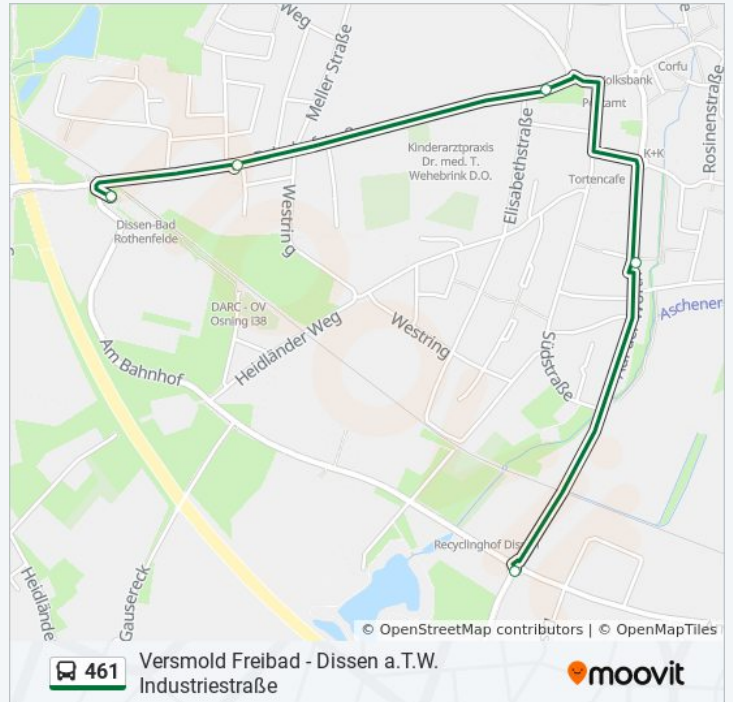

Bad Rothenfelde-Aschendorf Brinkheide
Bad Rothenfelde-Aschendorf Kindergarten
Bad Rothenfelde-Aschendorf An Der Salzquelle
Bad Rothenfelde Eggeweg
Bad Rothenfelde Hehenbruchsweg
Bad Rothenfelde Welfenallee
Bad Rothenfelde Gesundheitstherme
Bad Rothenfelde Zob
Bad Rothenfelde Erlenweg
Dissen A.T.W. Bahnhof
Dissen A.T.W. Robert-Koch-Straße
Dissen A.T.W. Krümpel
Dissen A.T.W. Polizei
Dissen A.T.W. Industriestraße

Buslinie 461 Info

Richtung: Dissen A.T.W. Industriestraße
Stationen: 21
Fahrdauer: 27 Min
Linien Informationen:

Richtung: Dissen A.T.W. Krümpel

16 Haltestellen
[LINIENPLAN ANZEIGEN](#)

Versmold Bahnhof/Zob
Versmold Realschule
Versmold-Loxten Kreuzstraße
Bad Rothenfelde-Aschendorf An Der Grenze
Bad Rothenfelde-Aschendorf Brinkheide
Bad Rothenfelde-Aschendorf Kindergarten
Bad Rothenfelde-Aschendorf An Der Salzquelle
Bad Rothenfelde Eggeweg
Bad Rothenfelde Hehenbruchsweg
Bad Rothenfelde Welfenallee
Bad Rothenfelde Gesundheitstherme
Bad Rothenfelde Zob
Bad Rothenfelde Erlenweg
Dissen A.T.W. Bahnhof

Buslinie 461 Fahrpläne

Abfahrzeiten in Richtung Dissen A.t.w. krümpel

Montag	Kein Betrieb
Dienstag	11:45
Mittwoch	11:45
Donnerstag	11:45
Freitag	Kein Betrieb
Samstag	Kein Betrieb
Sonntag	Kein Betrieb

Buslinie 461 Info

Richtung: Dissen A.T.W. Krümpel
Stationen: 16
Fahrdauer: 22 Min
Linien Informationen: