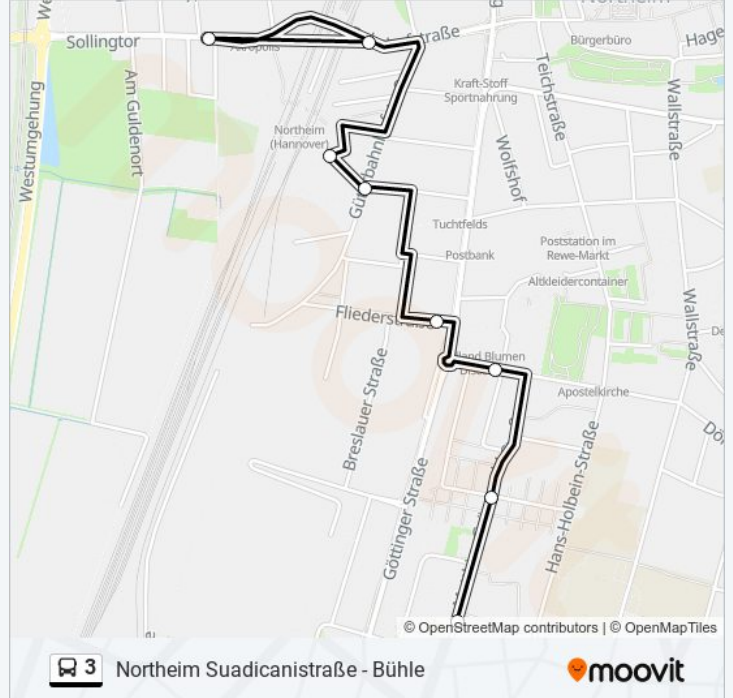

Northeim Lucas-Cranach-Straße

Northeim Spitzwegstraße

Northeim Von-Menzel-Straße

### Buslinie 3 Fahrpläne

Abfahrzeiten in Richtung Northeim Von-Menzel-Straße

Montag	15:55
Dienstag	15:55
Mittwoch	15:55
Donnerstag	Kein Betrieb
Freitag	Kein Betrieb
Samstag	Kein Betrieb
Sonntag	Kein Betrieb

### Buslinie 3 Info

**Richtung:** Northeim Von-Menzel-Straße

**Stationen:** 8

**Fahrtdauer:** 12 Min

**Linien Informationen:**

### Buslinie 3 Info

**Richtung:** Sudheim Holbornstraße

**Stationen:** 2

**Fahrdauer:** 8 Min

**Linien Informationen:**