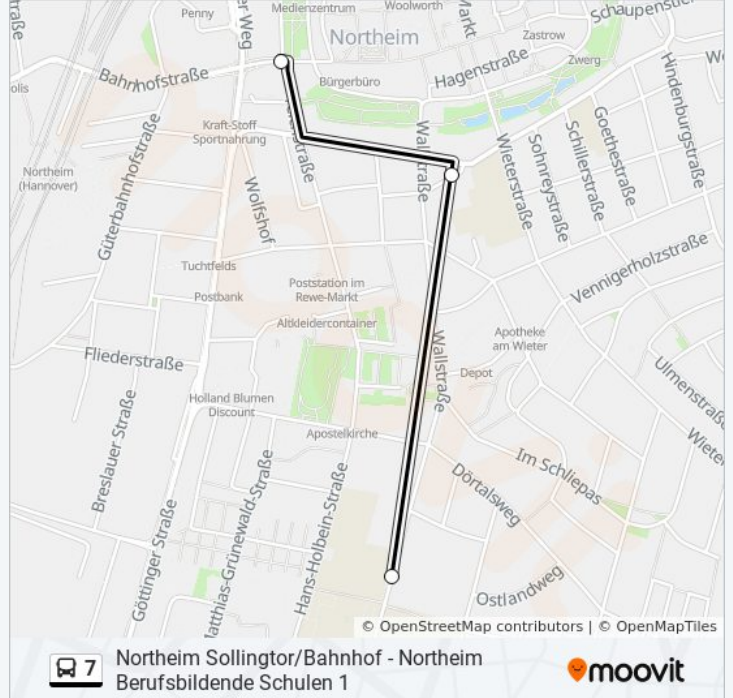

Buslinie 7 Info

Richtung: Northeim Berufsbildende Schulen 1

Stationen: 6

Fahrdauer: 9 Min

Linien Informationen:

Richtung: Norheim Erich-Kästner-Schule

3 Haltestellen

[LINIENPLAN ANZEIGEN](#)

Norheim Gardekürassierstraße Süd

Norheim Wilhelmstraße

Norheim Erich-Kästner-Schule

Buslinie 7 Fahrpläne

Abfahrzeiten in Richtung Norheim Erich-Kästner-Schule

Montag	08:22
Dienstag	08:22
Mittwoch	08:22
Donnerstag	08:22
Freitag	08:22
Samstag	Kein Betrieb
Sonntag	Kein Betrieb

Buslinie 7 Info

Richtung: Norheim Erich-Kästner-Schule

Stationen: 3

Fahrdauer: 9 Min

Linien Informationen:

Richtung: Northeim Gardekürassierstraße Süd

4 Haltestellen

[LINIENPLAN ANZEIGEN](#)

Stationen: 4

Fahrdauer: 7 Min

Linien Informationen:

[Buslinie 7 Karte](#)

Richtung: Northeim Markt-West

5 Haltestellen

[LINIENPLAN ANZEIGEN](#)

- Northeim Erich-Kästner-Schule
- Northeim Thomas-Mann-Schule