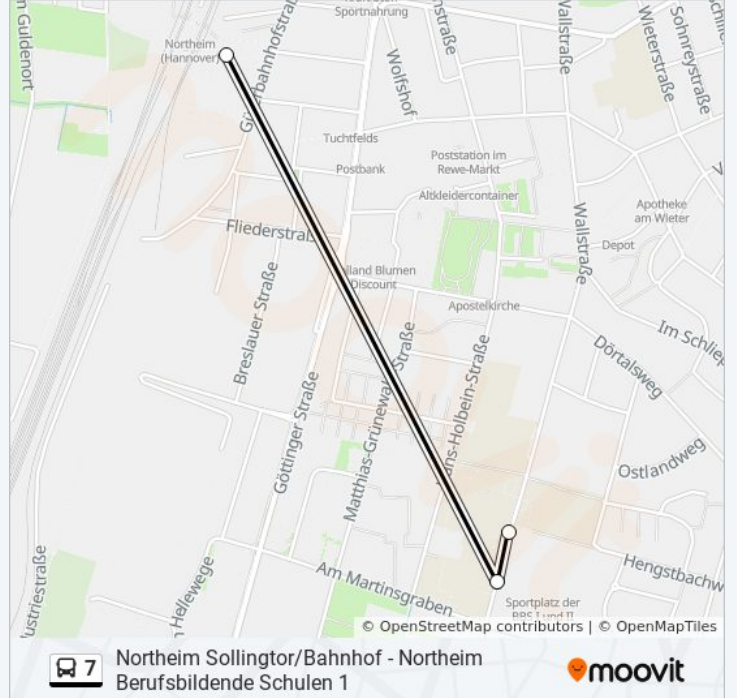

Verwende Moovit, um die nächste Station der Buslinie 7 zu finden und um zu erfahren wann die nächste Buslinie 7 kommt.

Richtung: Northeim Bahnhof/Zob

3 Haltestellen

[LINIENPLAN ANZEIGEN](#)

Northeim Berufsbildende Schulen 2

Buslinie 7 Info

Richtung: Northeim Bahnhof/Zob

Stationen: 3

Fahrtdauer: 6 Min

Linien Informationen:

Richtung: Northeim Berufsbildende Schulen 1

6 Haltestellen

[LINIENPLAN ANZEIGEN](#)

Stationen: 5

Fahrdauer: 8 Min

Linien Informationen:

Richtung: Northeim Wilhelmstraße

2 Haltestellen

[LINIENPLAN ANZEIGEN](#)

Northeim Gardekürassierstraße Süd

Northeim Wilhelmstraße