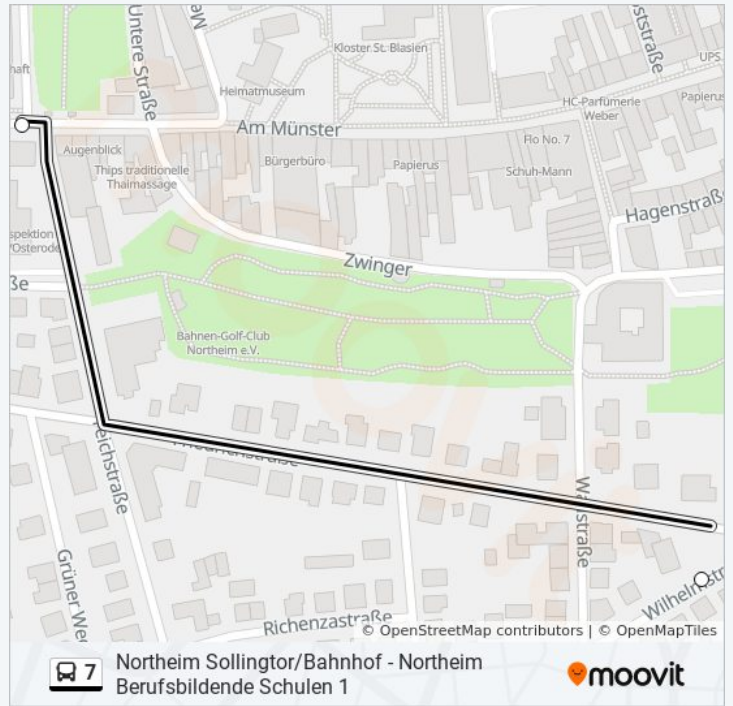

Stationen: 5

Fahrdauer: 8 Min

Linien Informationen:

Richtung: Northeim Wilhelmstraße

2 Haltestellen

[LINIENPLAN ANZEIGEN](#)

Northeim Gardekürassierstraße Süd

Northeim Wilhelmstraße

Buslinie 7 Fahrpläne

Abfahrzeiten in Richtung Northeim Wilhelmstraße

Montag 07:16

Dienstag 07:16

Mittwoch 07:16

Donnerstag 07:16

Freitag 07:16

Samstag Kein Betrieb

Sonntag Kein Betrieb

Buslinie 7 Info

Richtung: Northeim Wilhelmstraße

Stationen: 2

Fahrtdauer: 6 Min
Linien Informationen:

Buslinie 7 Offline Fahrpläne und Netzkarten stehen auf moovitapp.com zur Verfügung. Verwende den [Moovit App](https://moovitapp.com), um Live Bus Abfahrten, Zugfahrpläne oder U-Bahn Fahrplanzeiten zu sehen, sowie Schritt für Schritt Wegangaben für alle öffentlichen Verkehrsmittel in Bremen & niedersachsen zu erhalten.