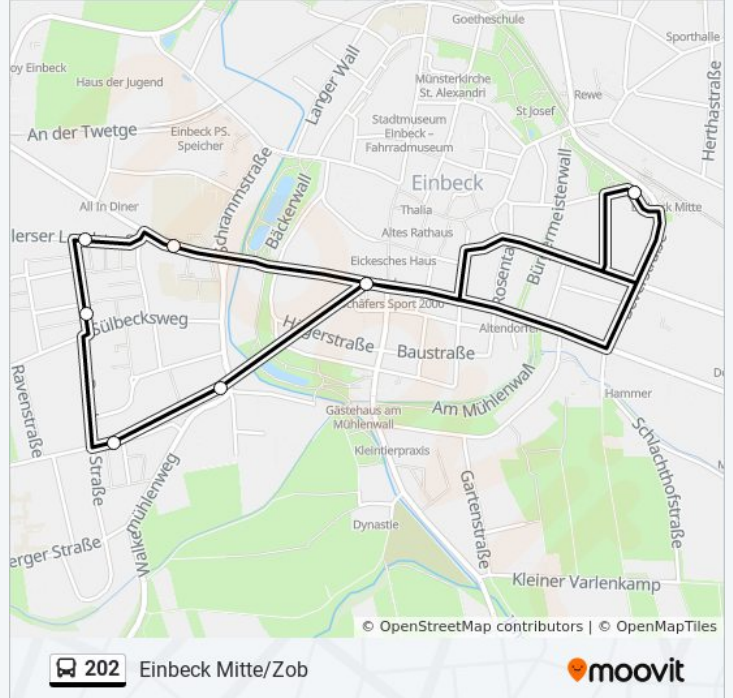

Richtung: Einbeck Mitte/Zob

9 Haltestellen

[LINIENPLAN ANZEIGEN](#)

Einbeck Mitte/Zob

Einbeck Neustädter Kirchplatz

Einbeck Hullerser Tor

Einbeck Hullerser Landstraße

Einbeck Görlitzer Straße

Einbeck Königsberger Straße

Einbeck Deinerlindenweg

Einbeck Neustädter Kirchplatz

Einbeck Mitte/Zob

Buslinie 202 Fahrpläne

Abfahrzeiten in Richtung Einbeck Mitte/zob

Montag	Kein Betrieb
Dienstag	05:56 - 07:56
Mittwoch	05:56 - 07:56
Donnerstag	05:56 - 07:56
Freitag	Kein Betrieb
Samstag	Kein Betrieb
Sonntag	Kein Betrieb

Buslinie 202 Info**Richtung:** Einbeck Mitte/Zob**Stationen:** 9**Fahrdauer:** 14 Min**Linien Informationen:**

Richtung: Einbeck Möncheplatz

12 Haltestellen

[LINIENPLAN ANZEIGEN](#)

Einbeck Mitte/Zob

Einbeck Möncheplatz

Einbeck Bismarckstraße

Einbeck Neustädter Kirchplatz

Einbeck Hullerser Tor

Einbeck Hullerser Landstraße

Einbeck Walter-Poser-Straße

Einbeck Görlitzer Straße

Einbeck Königsberger Straße

Einbeck Deinerlindenweg