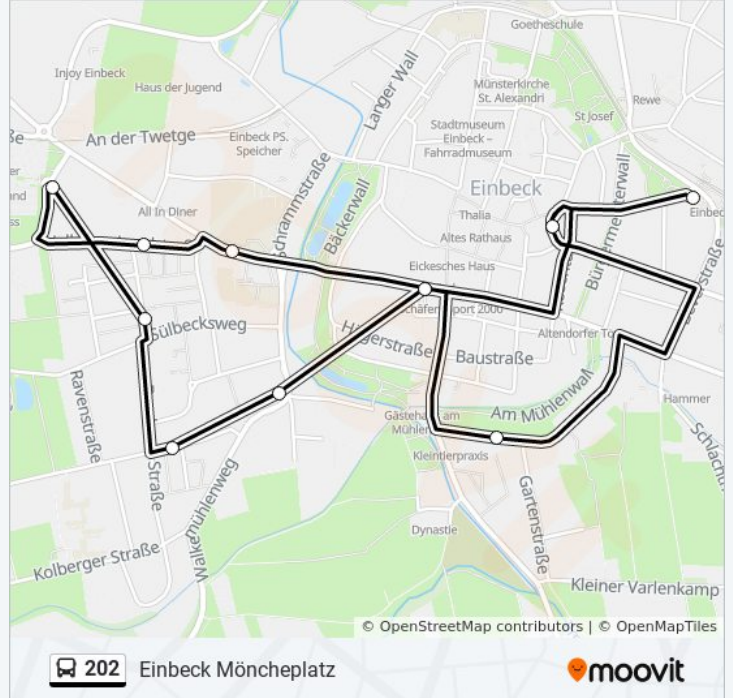

Buslinie 202 Info**Richtung:** Einbeck Mitte/Zob**Stationen:** 9**Fahrdauer:** 14 Min**Linien Informationen:**

Richtung: Einbeck Möncheplatz

12 Haltestellen

[LINIENPLAN ANZEIGEN](#)

Einbeck Mitte/Zob

Einbeck Möncheplatz

Einbeck Bismarckstraße

Einbeck Neustädter Kirchplatz

Einbeck Hullerser Tor

Einbeck Hullerser Landstraße

Einbeck Walter-Poser-Straße

Einbeck Görlitzer Straße

Einbeck Königsberger Straße

Einbeck Deinerlindenweg

Einbeck Neustädter Kirchplatz

Einbeck Möncheplatz

Buslinie 202 Fahrpläne

Abfahrzeiten in Richtung Einbeck Möncheplatz

Montag	Kein Betrieb
Dienstag	09:08 - 20:08
Mittwoch	09:08 - 20:08
Donnerstag	09:08 - 20:08
Freitag	Kein Betrieb
Samstag	09:08 - 17:08
Sonntag	Kein Betrieb

Buslinie 202 Info

Richtung: Einbeck Möncheplatz

Stationen: 12

Fahrtdauer: 19 Min

Linien Informationen:

Buslinie 202 Offline Fahrpläne und Netzkarten stehen auf moovitapp.com zur Verfügung. Verwende den [Moovit App](#), um Live Bus Abfahrten, Zugfahrpläne oder U-Bahn Fahrplanzeiten zu sehen, sowie Schritt für Schritt Wegangaben für alle öffentlichen Verkehrsmittel in Bremen & niedersachsen zu erhalten.