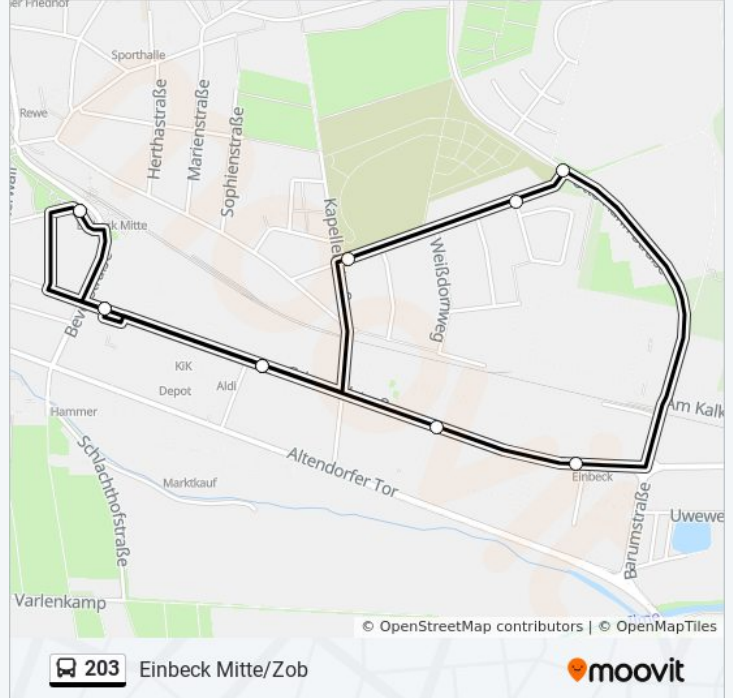

 203

Einbeck Mitte/Zob

[Hol Dir Die App](#)

Die Buslinie 203 (Einbeck Mitte/Zob) hat 2 Routen

(1) Einbeck Mitte/zob: 06:12 - 08:12(2) Einbeck Möncheplatz: 09:28 - 20:28

Verwende Moovit, um die nächste Station der Buslinie 203 zu finden und um zu erfahren wann die nächste Buslinie 203 kommt.

Richtung: Einbeck Mitte/Zob

11 Haltestellen

[LINIENPLAN ANZEIGEN](#)

Einbeck Mitte/Zob
Einbeck Stadtwerke
Einbeck König
Einbeck am Friedhof
Einbeck Weinbergsweg
Einbeck Otto-Hahn-Straße (Bus)
Einbeck am Kälbertalsgraben
Einbeck Kws
Einbeck König
Einbeck Stadtwerke
Einbeck Mitte/Zob

Buslinie 203 Info**Richtung:** Einbeck Mitte/Zob**Stationen:** 11**Fahrdauer:** 13 Min**Linien Informationen:**

Richtung: Einbeck Möncheplatz

11 Haltestellen

[LINIENPLAN ANZEIGEN](#)

Einbeck Möncheplatz
 Einbeck Stadtwerke
 Einbeck König
 Einbeck am Friedhof
 Einbeck Weinbergsweg
 Einbeck Otto-Hahn-Straße (Bus)
 Einbeck am Kälbertalsgraben
 Einbeck Kws
 Einbeck König
 Einbeck Stadtwerke
 Einbeck Möncheplatz