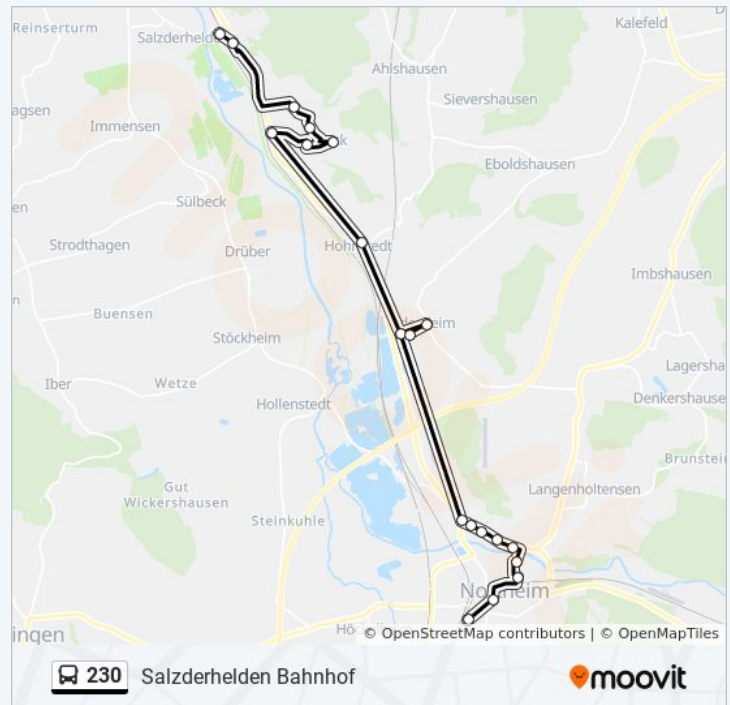

## Richtung: Salzderhelden Kurze Bergstraße

25 Haltestellen

[LINIENPLAN ANZEIGEN](#)

Northeim Bahnhof/Zob  
Northeim Erich-Kästner-Schule  
Northeim Thomas-Mann-Schule  
Northeim Wilhelmstraße  
Northeim Gardekürassierstraße Ost  
Northeim am Mühlenanger

### Buslinie 230 Info

**Richtung:** Salzderhelden Bahnhof

**Stationen:** 21

**Fahrtdauer:** 34 Min

**Linien Informationen:**