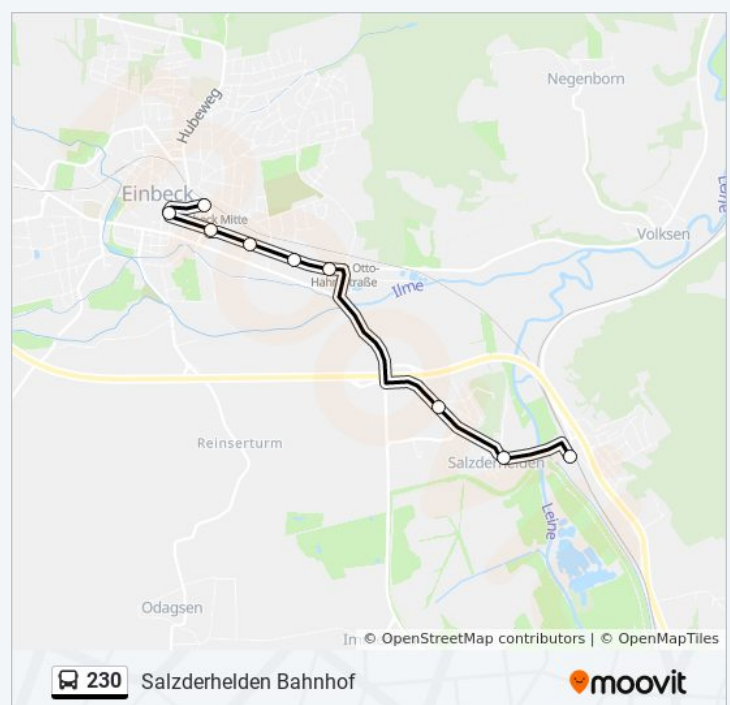

### Buslinie 230 Info

**Richtung:** Salzderhelden Bahnhof

**Stationen:** 9

**Fahrdauer:** 12 Min

**Linien Informationen:**

### Richtung: Salzderhelden Bahnhof