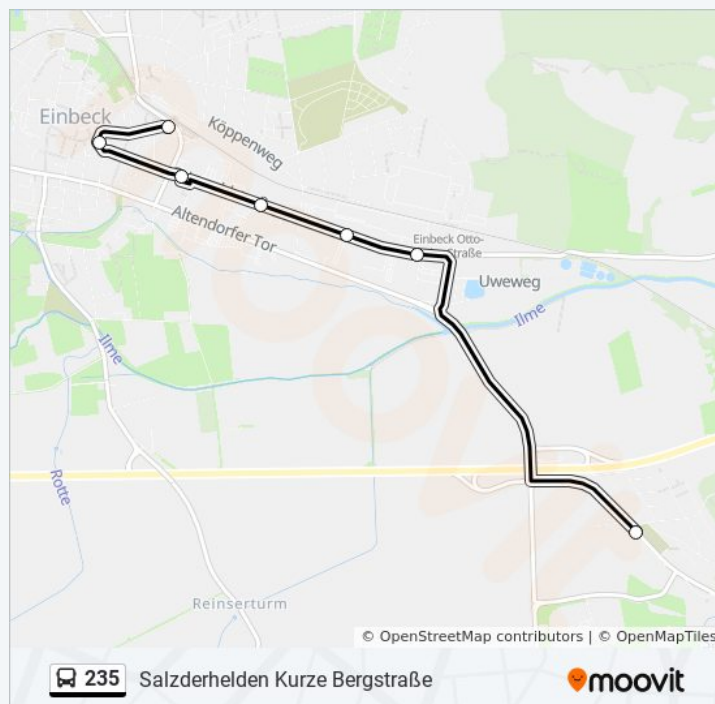

Verwende Moovit, um die nächste Station der Buslinie 235 zu finden und um zu erfahren wann die nächste Buslinie 235 kommt.

Richtung: Drüber An Der Schule

9 Haltestellen

[LINIENPLAN ANZEIGEN](#)

Einbeck Mitte/Zob

[LINIENPLAN ANZEIGEN](#)

Einbeck Mitte/Zob

Einbeck Möncheplatz

Einbeck Stadtwerke

Einbeck König

Einbeck Kws

Einbeck am Kälbertalsgraben

Salzderhelden Kurze Bergstraße

Buslinie 235 Fahrpläne

Abfahrzeiten in Richtung Salzderhelden Kurze Bergstraße

| | |
|------------|---------------|
| Montag | Kein Betrieb |
| Dienstag | 05:45 - 18:30 |
| Mittwoch | 05:45 - 18:30 |
| Donnerstag | 05:45 - 18:30 |
| Freitag | Kein Betrieb |
| Samstag | 10:30 - 18:30 |
| Sonntag | Kein Betrieb |

Buslinie 235 Info

Richtung: Salzderhelden Kurze Bergstraße

Stationen: 7

Fahrdauer: 9 Min

Linien Informationen:

Buslinie 235 Offline Fahrpläne und Netzkarten stehen auf [moovitapp.com](#) zur Verfügung. Verwende den [Moovit App](#), um Live Bus Abfahrten, Zugfahrpläne oder U-Bahn Fahrplanzeiten zu sehen, sowie Schritt für Schritt Wegangaben für alle öffentlichen Verkehrsmittel in Bremen & niedersachsen zu erhalten.