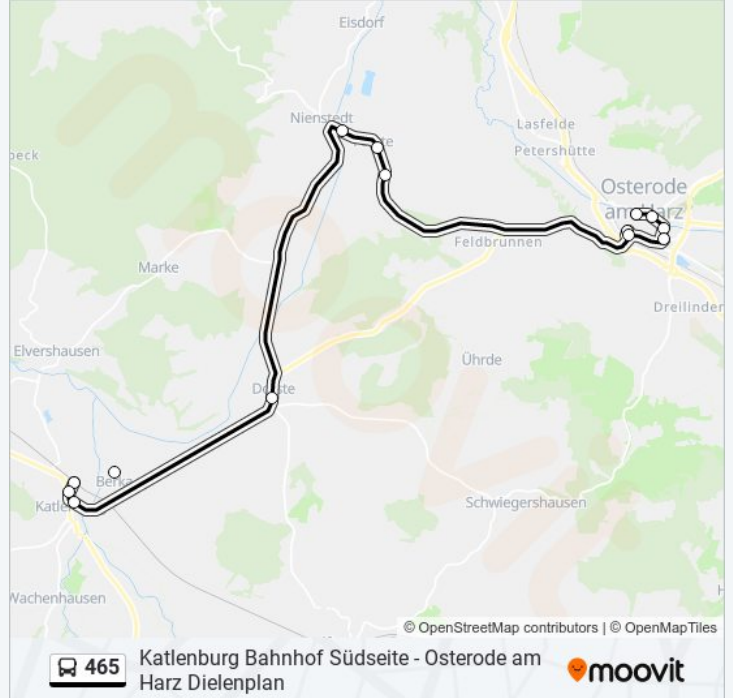

Buslinie 465 Fahrpläne

Abfahrzeiten in Richtung Osterode Am Harz Dielenplan

Montag	06:41 - 18:34
Dienstag	06:41 - 18:34
Mittwoch	06:41 - 18:34
Donnerstag	Kein Betrieb
Freitag	Kein Betrieb
Samstag	Kein Betrieb
Sonntag	Kein Betrieb

Buslinie 465 Info

Richtung: Osterode am Harz Dielenplan

Stationen: 14

Fahrtdauer: 34 Min

Linien Informationen:

Richtung: Osterode am Harz Mitte/Stadthalle

8 Haltestellen

[LINIENPLAN ANZEIGEN](#)