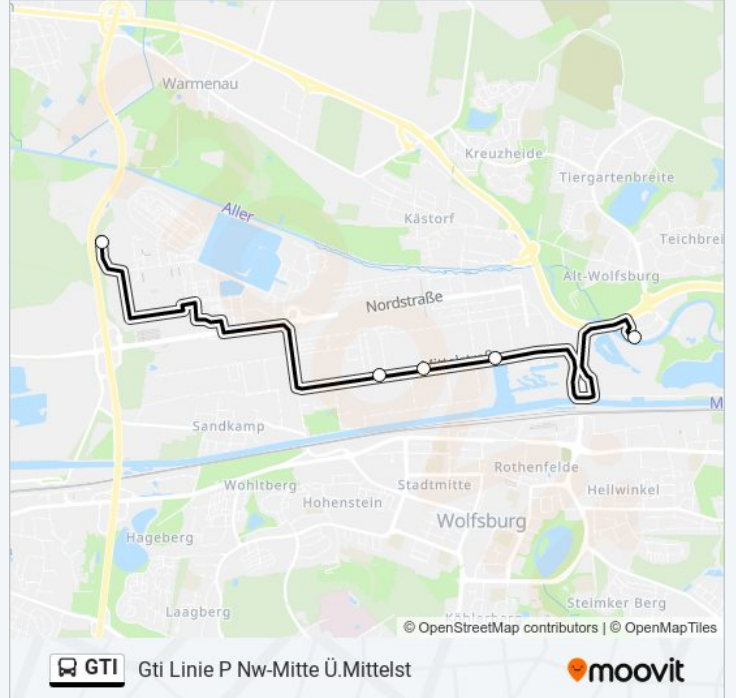

**Stationen:** 6

**Fahrtdauer:** 22 Min

**Linien Informationen:**

### Richtung: Gti Linie P Nw-Mitte Ü.Mittelst

5 Haltestellen

[LINIENPLAN ANZEIGEN](#)

Wolfsburg Vw Parkplatz Nw-Mitte

Wolfsburg Vw Eingang 63

Wolfsburg Vw Eingang 56

Wolfsburg Vw Eingang 46

Wolfsburg Parkplatz Allerpark/Plazabrücke

### Buslinie GTI Info

**Richtung:** Gti Linie P Nw-Mitte Ü.Mittelst

**Stationen:** 5

**Fahrdauer:** 23 Min

**Linien Informationen:**

**Richtung: Gti Linie P Nw-Mitte Ü.Mittelst**

5 Haltestellen

[LINIENPLAN ANZEIGEN](#)