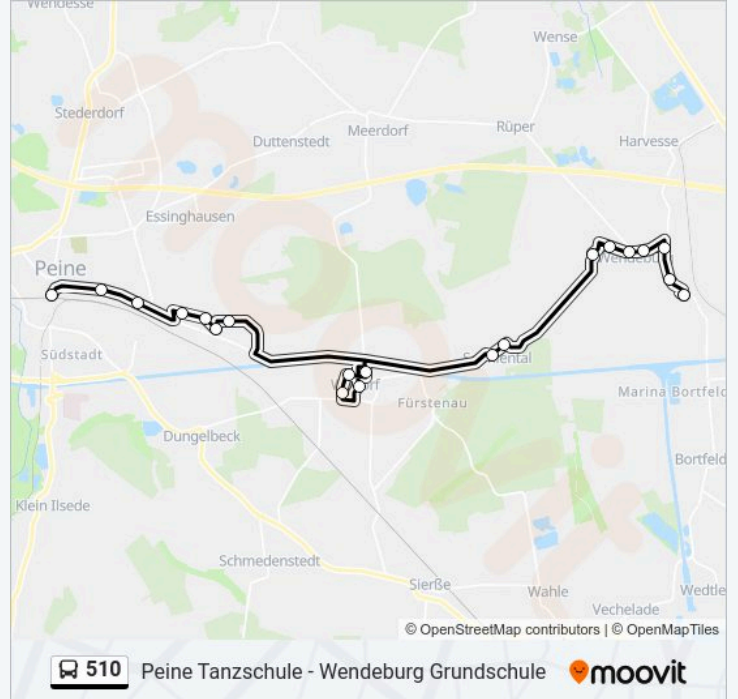

**Richtung:** Wendeburg, Aeschule

**Stationen:** 7

**Fahrtdauer:** 9 Min

**Linien Informationen:**

**Richtung: Wendezelle Auezentrum**

20 Haltestellen

[LINIENPLAN ANZEIGEN](#)

- Peine, Bahnhof
- Peine Unternehmenspark
- Peine Woltorfer Straße
- Peine C&A
- Peine Baumarkt
- Peine Heisenbergstraße
- Peine Gewerbegebiet Ost
- Woltorf Flachskamp
- Woltorf Wasserturm
- Woltorf Beuthener Straße
- Woltorf Schule
- Sophiental Kirche
- Sophiental Spannweg
- Zweidorf, Denkmal
- Zweidorf, Mühlenstraße
- Zweidorf Peiner Straße
- Wendeburg Ehrenkamp
- Wendeburg Im Kirchwinkel

**Buslinie 510 Info**

**Richtung:** Wendezelle Auezentrum

**Stationen:** 20

**Fahrtdauer:** 32 Min

**Linien Informationen:**

Wendezelle Wendezeller Ring

Wendezelle Auezentrum

**Richtung: Zweidorf, Denkmal**

14 Haltestellen

[LINIENPLAN ANZEIGEN](#)

Peine, Bahnhof

Peine Unternehmenspark

Peine Woltorfer Straße

Peine C&A

Peine Baumarkt

Peine Heisenbergstraße