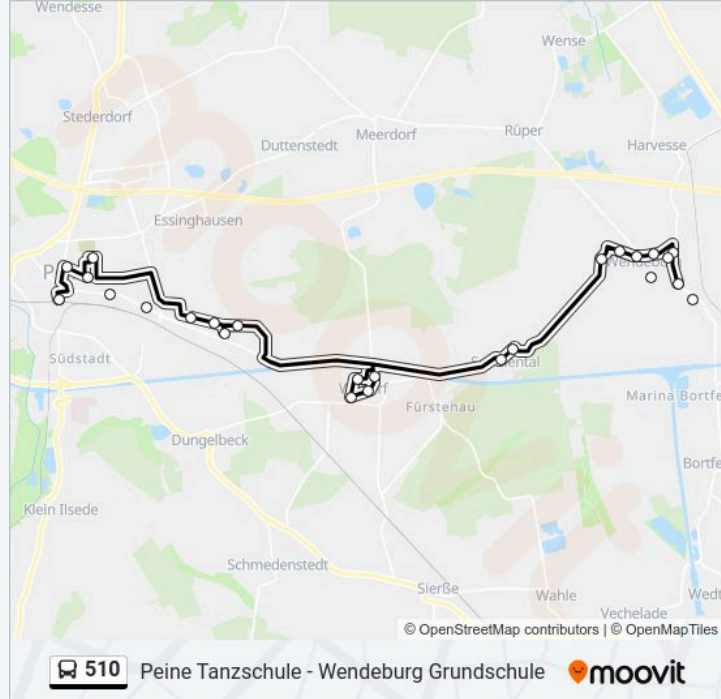

### Buslinie 510 Info

**Richtung:** Peine, Bahnhof

**Stationen:** 20

**Fahrtdauer:** 35 Min

**Linien Informationen:**

Peine Unternehmenspark

Peine, Bahnhof

**Richtung: Sophiental Kirche**

7 Haltestellen

[LINIENPLAN ANZEIGEN](#)

Wendeburg Grundschule

Wendeburg, Aueschule

Wendeburg Ehrenkamp

Zweidorf Peiner Straße

Zweidorf, Denkmal

Sophiental Spannweg