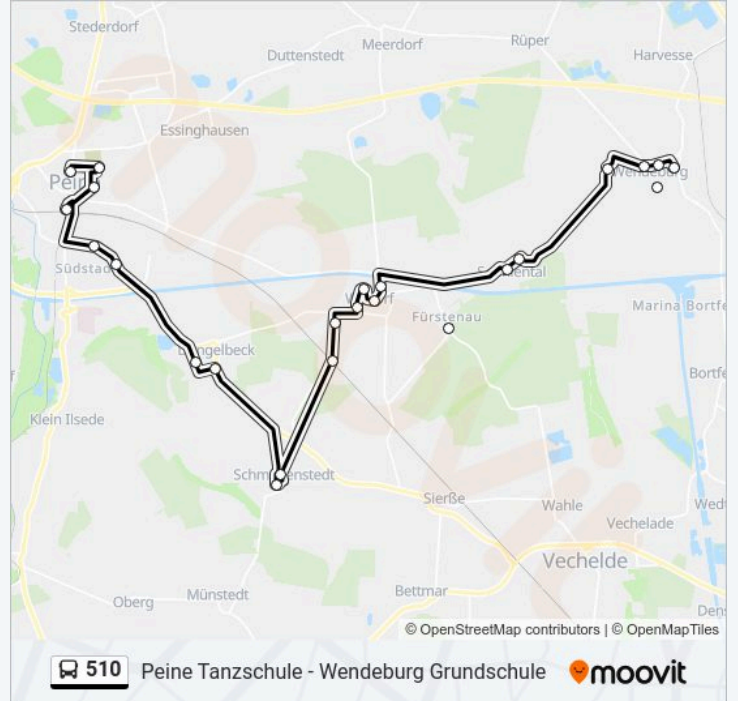

## Buslinie 510 Info

**Richtung:** Wendeburg Grundschule

**Stationen:** 22

**Fahrtdauer:** 11 Min

**Linien Informationen:**

Zweidorf, Denkmal

Zweidorf Peiner Straße

Wendeburg Ehrenkamp

### Richtung: Wendeburg Im Kirchwinkel

7 Haltestellen

[LINIENPLAN ANZEIGEN](#)

Woltorf Schule

Sophiental Kirche

Sophiental Spannweg

Zweidorf, Denkmal

Zweidorf Peiner Straße