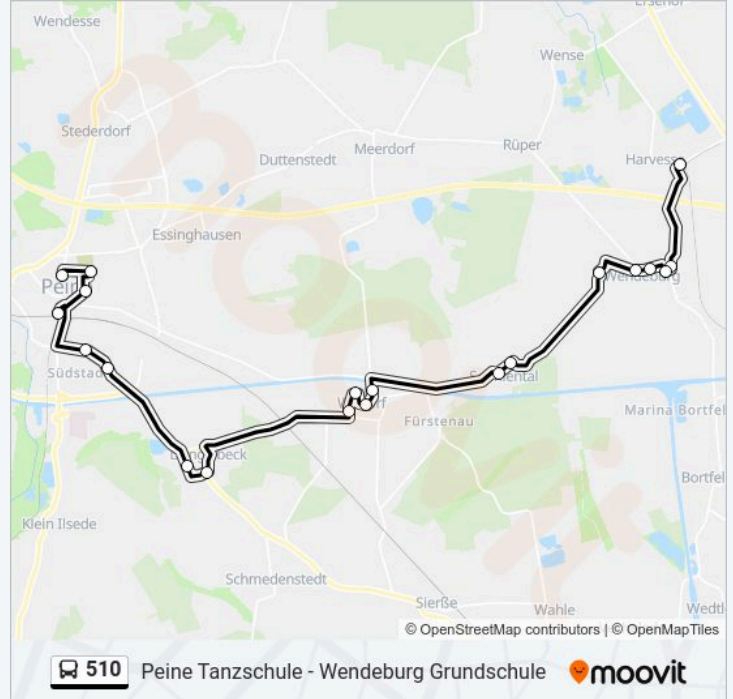

Verwende Moovit, um die nächste Station der Buslinie 510 zu finden und um zu erfahren wann die nächste Buslinie 510 kommt.

**Richtung: Fürstenau(Vechelde) Alter Bierweg**

8 Haltestellen

[LINIENPLAN ANZEIGEN](#)

**Buslinie 510 Info****Richtung:** Fürstenau(Vechelde) Alter Bierweg**Stationen:** 8**Fahrtdauer:** 7 Min**Linien Informationen:**

## Buslinie 510 Info

**Richtung:** Harvesse Bahnhof

**Stationen:** 20

**Fahrtdauer:** 45 Min

**Linien Informationen:**

Wendeburg Im Kirchwinkel

Harvesse Bahnhof

**Richtung: Peine Gewerbegebiet Ost**

7 Haltestellen

[LINIENPLAN ANZEIGEN](#)

Peine, Bahnhof

Peine Unternehmenspark

Peine Woltorfer Straße

Peine C&A

Peine Baumarkt

Peine Heisenbergstraße