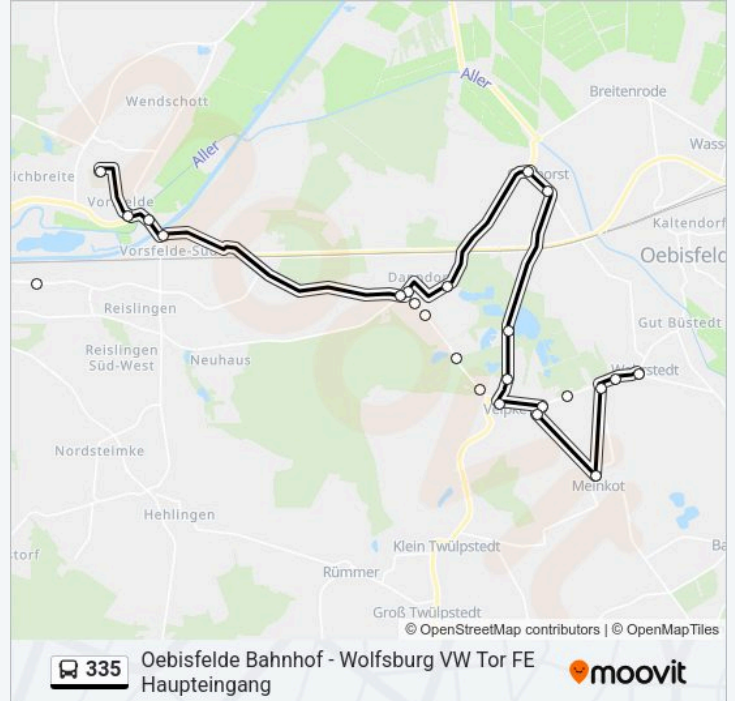

Buslinie 335 Info

Richtung: Wahrstedt Im Winkel

Stationen: 29

Fahrtdauer: 32 Min

Linien Informationen:

Grafhorst Friedhof

Velpke Steinbruch

Velpke Sportplatz

Velpke Rathaus

Velpke Sandweg

Velpke Meinkoter Straße

Velpke Industriestraße

Meinkot Kirchstraße

Wahrstedt Amselweg

Wahrstedt Mitte

Wahrstedt Im Winkel

Richtung: Wolfsburg Kreuzkirche

17 Haltestellen

[LINIENPLAN ANZEIGEN](#)

Wahrstedt Im Winkel

Wahrstedt Mitte

Wahrstedt Amselweg

Meinkot Kirchstraße

Velpke Meinkoter Straße