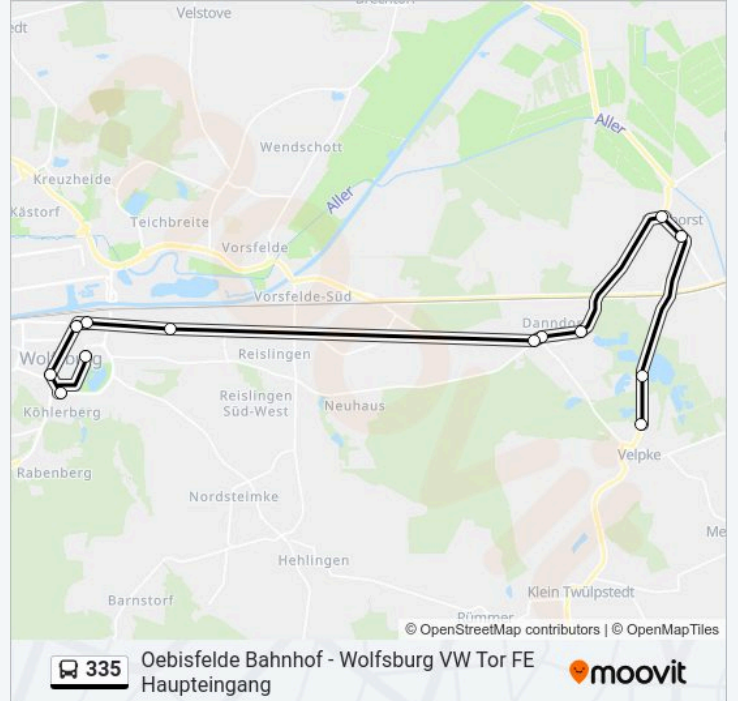

Buslinie 335 Offline Fahrpläne und Netzkarten stehen auf [moovitapp.com](https://www.moovitapp.com) zur Verfügung. Verwende den Moovit App, um Live Bus Abfahrten, Zugfahrpläne oder U-Bahn Fahrplanzeiten zu sehen, sowie Schritt für Schritt Wegangaben für alle öffentlichen Verkehrsmittel in Bremen & lower Saxony zu erhalten.

© 2025 Moovit - Alle Rechte vorbehalten