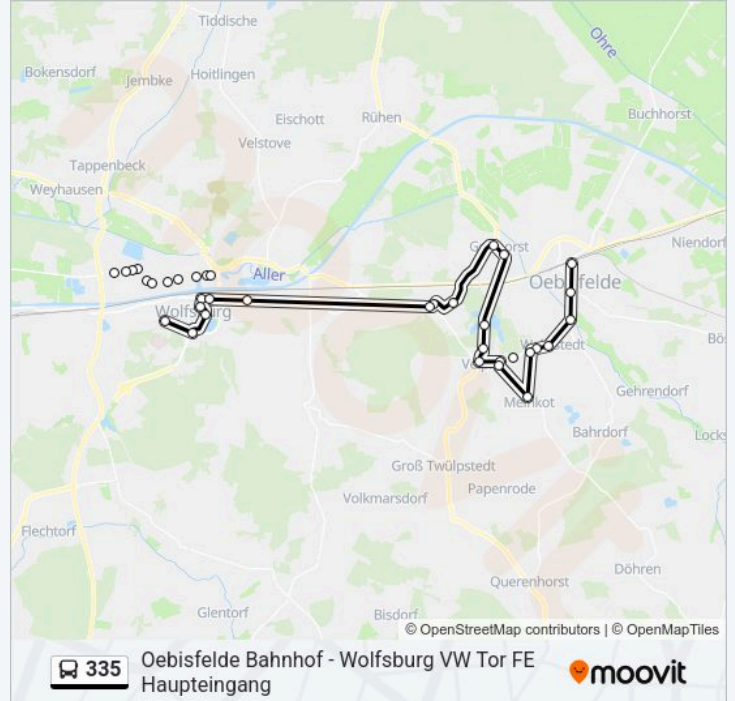

335 Linie**Oebisfelde Bahnhof - Wolfsburg VW Tor FE
Haupteingang**

Hol Dir Die App

Die Buslinie 335 (Oebisfelde Bahnhof - Wolfsburg VW Tor FE Haupteingang) hat 8 Routen
(1) Oebisfelde Bahnhof: 12:35-16:48(2) Wolfsburg Vw Tor Fe Haupteingang: 07:10(3) Wolfsburg Köhlerbergstraße:
07:40(4) Wolfsburg, Hauptbahnhof: 13:23-17:42(5) Vorsfelde Parkplatz Schulzentrum Eichholz: 07:49-08:44(6)
Wahrstedt Im Winkel: 08:15-17:15(7) Wolfsburg Kreuzkirche: 07:38(8) Wolfsburg Mühlenpfad: 07:40
Verwende Moovit, um die nächste Station der Buslinie 335 zu finden und um zu erfahren wann die nächste Buslinie 335
kommt.

Richtung: Oebisfelde Bahnhof

36 Haltestellen

[LINIENPLAN ANZEIGEN](#)

Wolfsburg Vw Tor Fe Haupteingang

Wolfsburg Vw Tor Fe Ausweisk.

Wolfsburg Vw K-Qs

Wolfsburg Vw Lkw-Waage

Wolfsburg, Vw Ckd Halle 103

Wolfsburg Mühlenpfad

Wolfsburg C&A

Wolfsburg, Zob

Wolfsburg, Stadtwerke

Wolfsburg Berufsschule II

Danndorf Abzw. Neuhaus

Buslinie 335 Fahrpläne

Abfahrzeiten in Richtung Oebisfelde Bahnhof

Richtung: Wolfsburg Vw Tor Fe Haupteingang

30 Haltestellen
[LINIENPLAN ANZEIGEN](#)

Oebisfelde Bahnhof
 Oebisfelde Stendaler Straße
 Oebisfelde Schillerstraße
 Oebisfelde Dr.-Theodor-Müller-Straße
 Oebisfelde Lindenstraße
 Büstedt
 Wahrstedt Im Winkel
 Wahrstedt Mitte
 Velpke Industriestraße
 Velpke Sandweg
 Velpke Rathaus
 Velpke Sportplatz